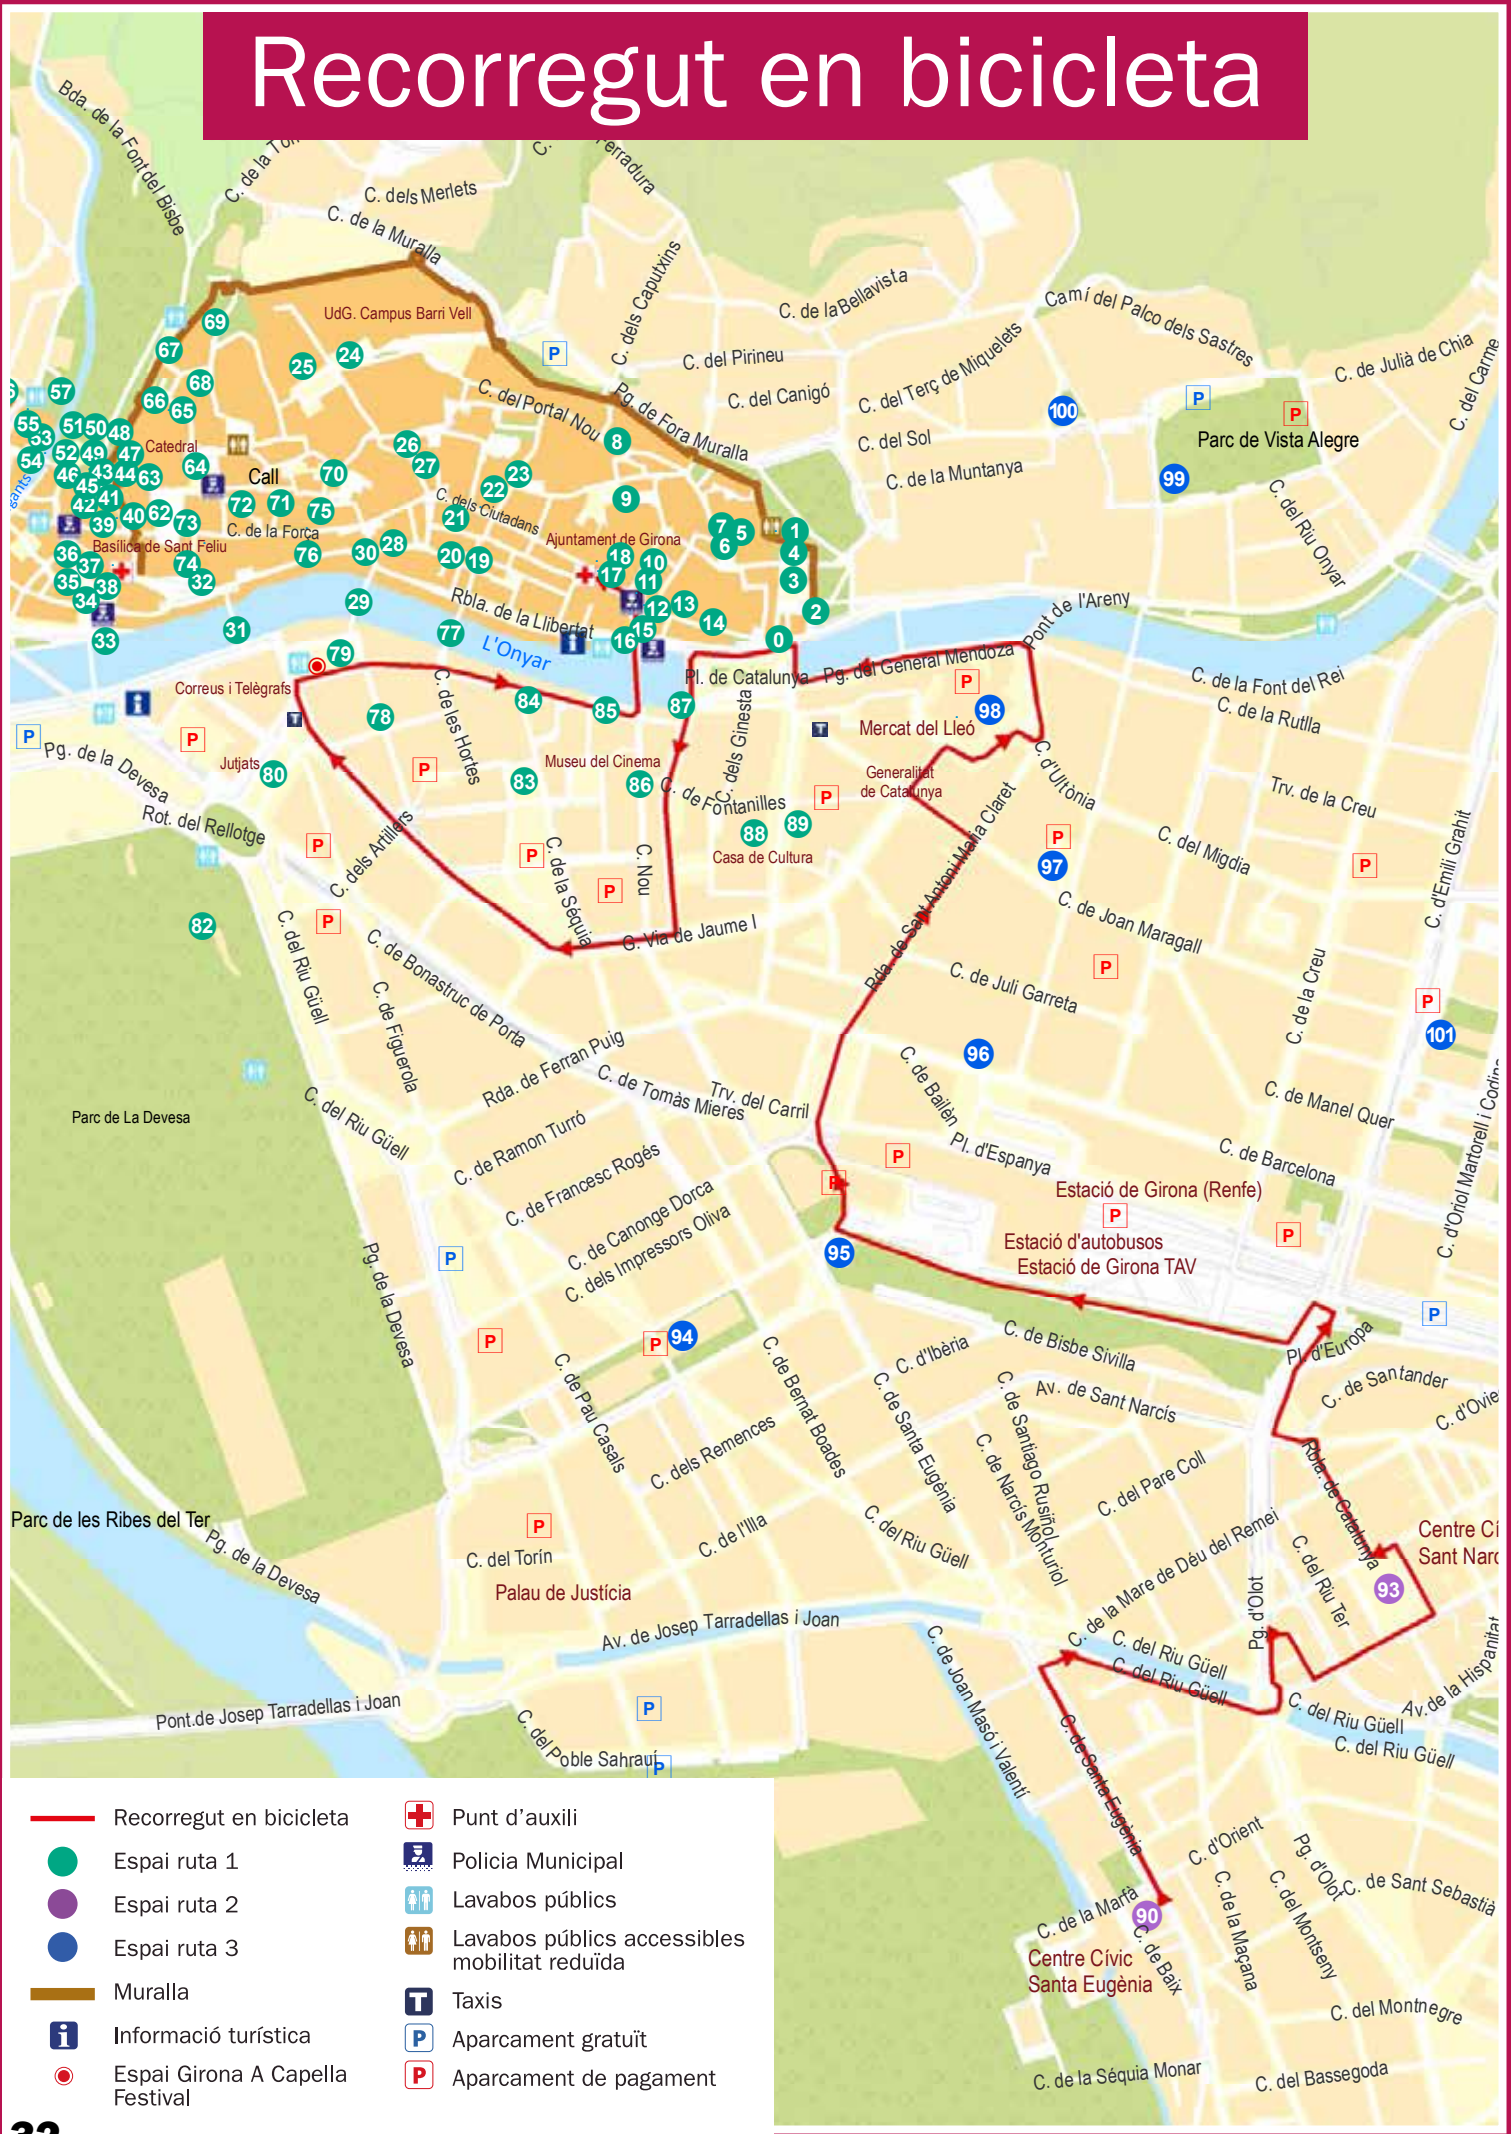

Recorregut en bicicleta

- Recorregut en bicicleta
- Espai ruta 1
- Espai ruta 2
- Espai ruta 3
- Muralla
- i Informació turística
- Espai Girona A Capella Festival
- + Punt d'auxili
- P Policia Municipal
- ♿ Lavabos públics
- ♿ Lavabos públics accessibles mobilitat reduïda
- T Taxis
- P Aparcament gratuït
- P Aparcament de pagament