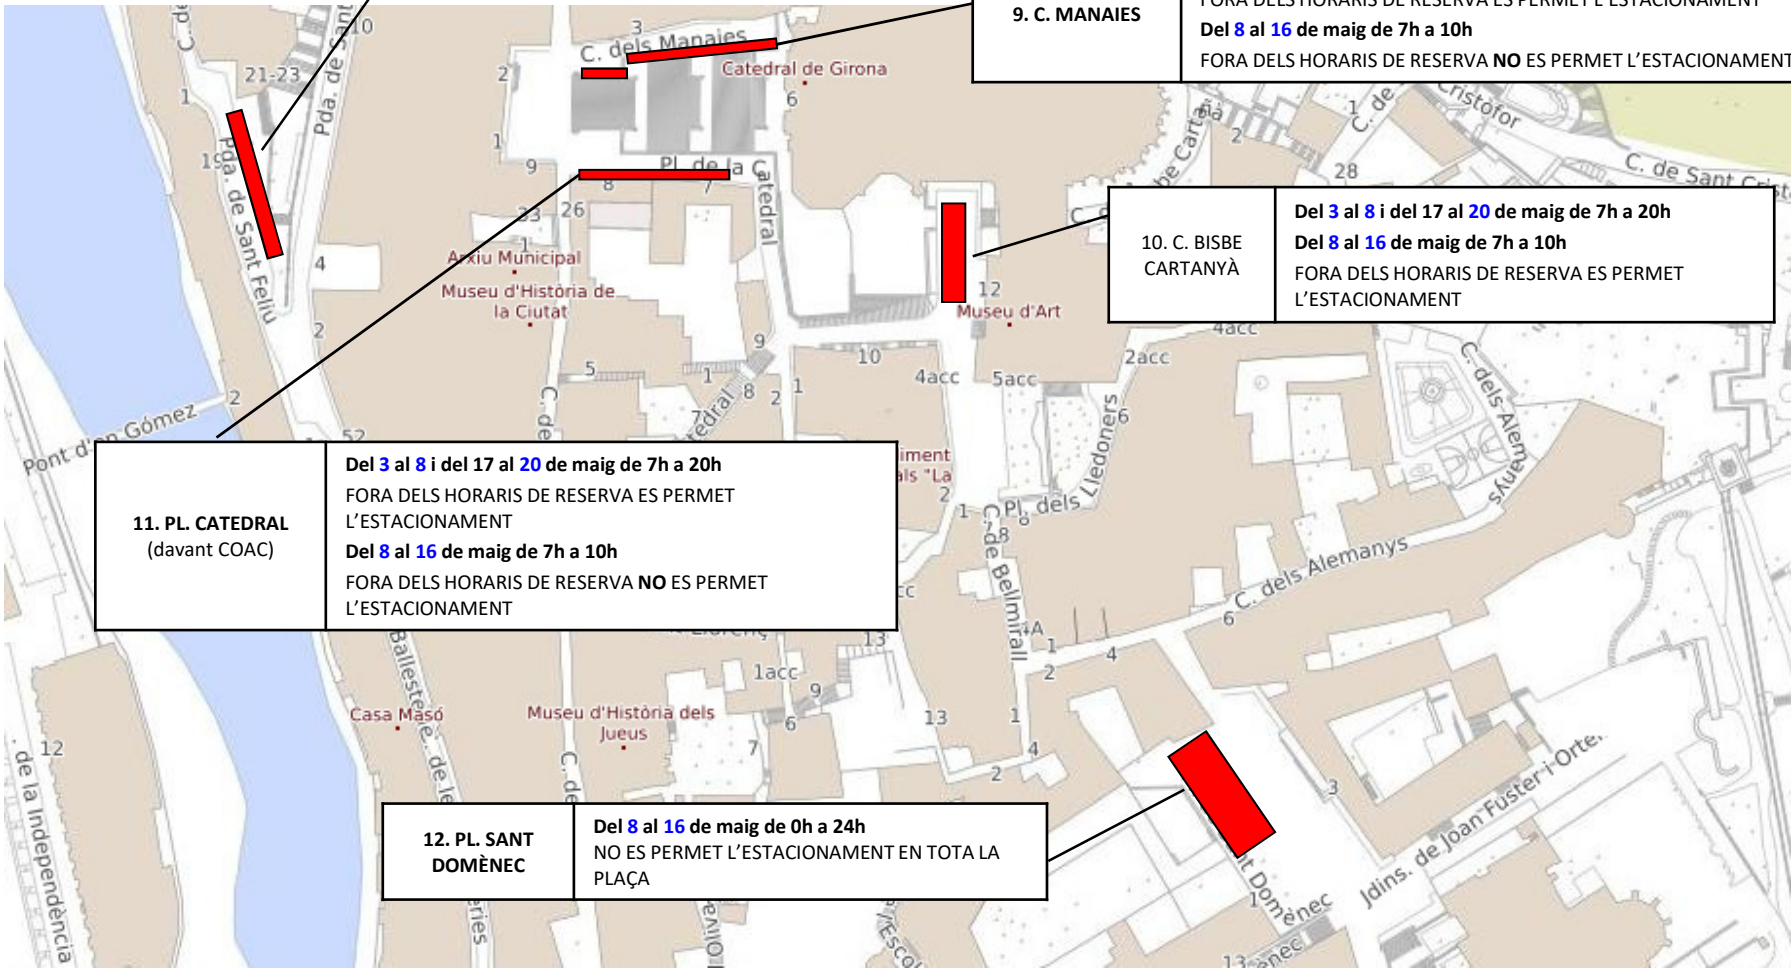

De l'11 al 19 de maig de 7h a 10h
FORA DELS HORARIS DE RESERVA NO ES PERMET L'ESTACIONAMENT

9. C. MANAIES

Del 3 al 8 i del 17 al 20 de maig de 7h a 20h
FORA DELS HORARIS DE RESERVA ES PERMET L'ESTACIONAMENT

Del 8 al 16 de maig de 7h a 10h
FORA DELS HORARIS DE RESERVA NO ES PERMET L'ESTACIONAMENT

10. C. BISBE CARTANYÀ

Del 3 al 8 i del 17 al 20 de maig de 7h a 20h
Del 8 al 16 de maig de 7h a 10h
FORA DELS HORARIS DE RESERVA ES PERMET L'ESTACIONAMENT

11. PL. CATEDRAL (davant COAC)

Del 3 al 8 i del 17 al 20 de maig de 7h a 20h
FORA DELS HORARIS DE RESERVA ES PERMET L'ESTACIONAMENT

Del 8 al 16 de maig de 7h a 10h
FORA DELS HORARIS DE RESERVA NO ES PERMET L'ESTACIONAMENT

12. PL. SANT DOMÈNEC

Del 8 al 16 de maig de 0h a 24h
NO ES PERMET L'ESTACIONAMENT EN TOTA LA PLAÇA

MOBILITAT I VIA PÚBLICA