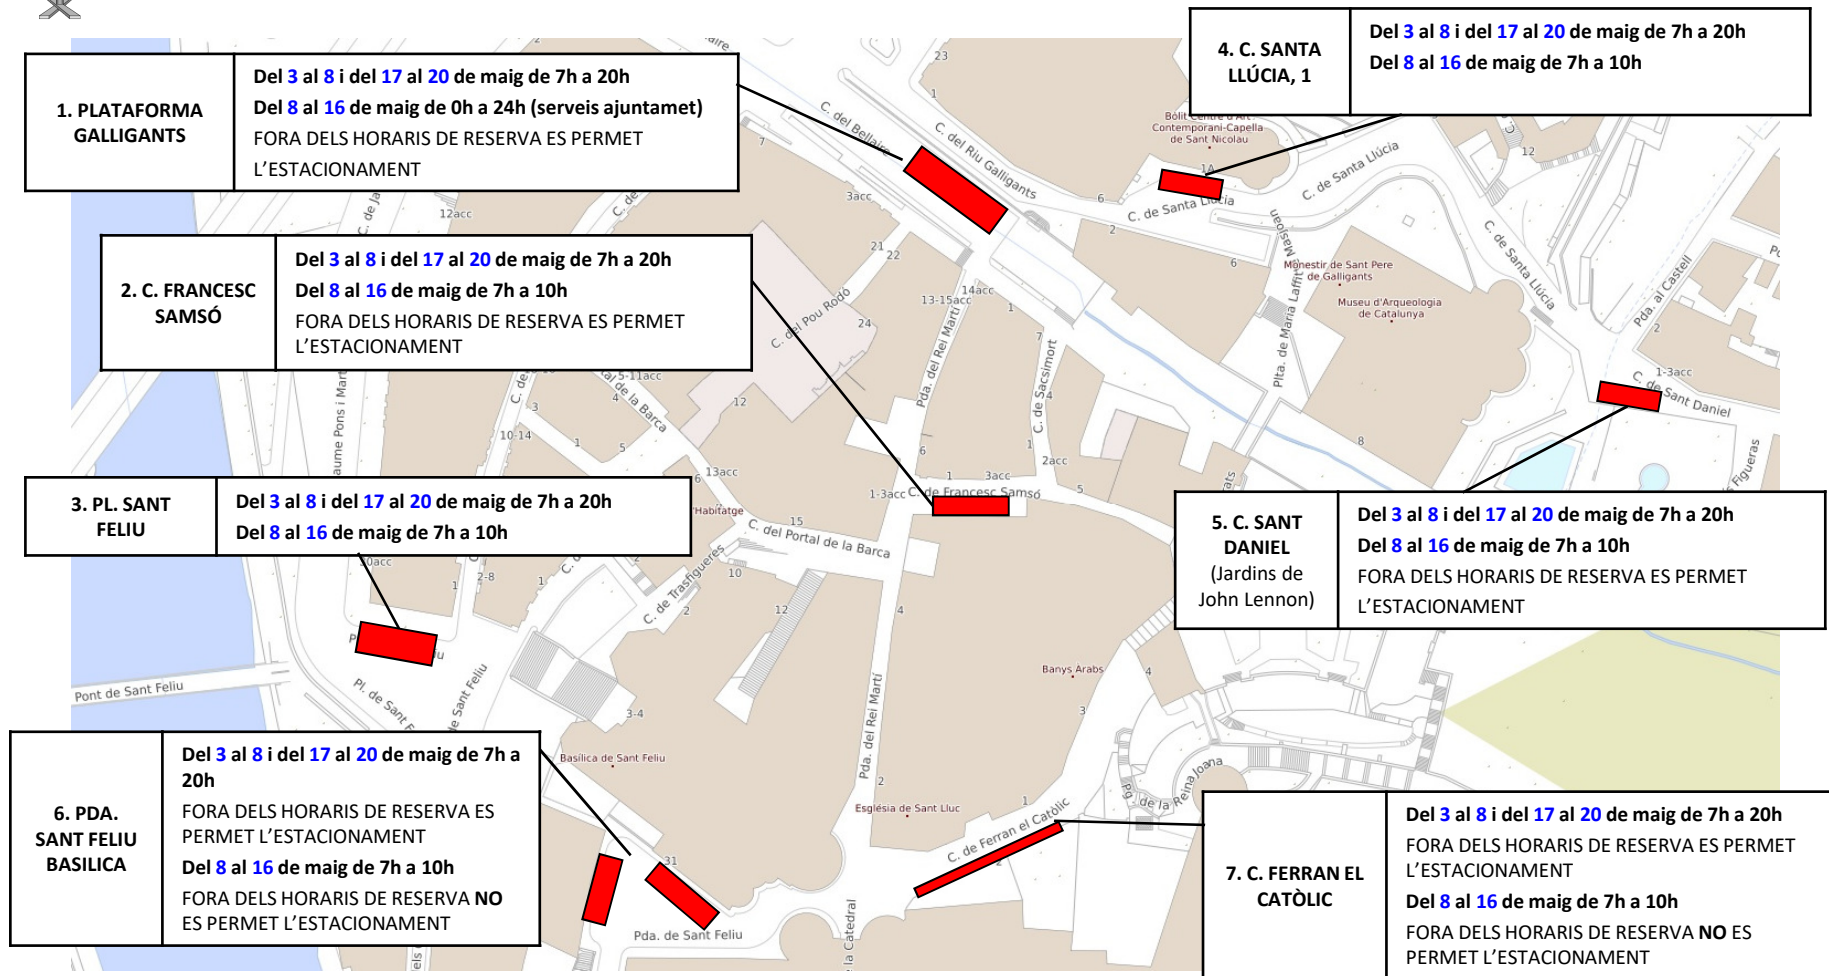

MOBILITAT I VIA PÚBLICA

RESERVES D' ESTACIONAMENT AMB MOTIU DE "GIRONA, TEMPS DE FLORS":

8. PDA. SANT FELI/CALDERERS

Del 3 al 8 i del 17 al 20 de maig de 7h a 20h
FORA DELS HORARIS DE RESERVA ES PERMET L'ESTACIONAMENT

De l'11 al 19 de maig de 7h a 10h
FORA DELS HORARIS DE RESERVA NO ES PERMET L'ESTACIONAMENT

9. C. MANAIES

Del 3 al 8 i del 17 al 20 de maig de 7h a 20h
FORA DELS HORARIS DE RESERVA ES PERMET L'ESTACIONAMENT

11. PL. CATEDRAL (davant COAC)

Del 3 al 8 i del 17 al 20 de maig de 7h a 20h
FORA DELS HORARIS DE RESERVA ES PERMET L'ESTACIONAMENT

Del 8 al 16 de maig de 7h a 10h
FORA DELS HORARIS DE RESERVA NO ES PERMET L'ESTACIONAMENT

12. PL. SANT DOMÈNEC

Del 8 al 16 de maig de 0h a 24h
NO ES PERMET L'ESTACIONAMENT EN TOTA LA PLAÇA

MOBILITAT I VIA PÚBLICA