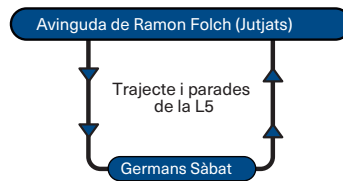

Seràn vàlids tots els títols de TMG. La targeta BUS UdG i les targetes ATM no seràn vàlides.

BUS NIT GIRONA

Dies 27, 28, 29, i 31 d'octubre, 3 i 4 de novembre
(vigílies de dissabtes, diumenges i festius)

DIRECCIÓ CENTRE DE GIRONA	Sortides cada mitja hora
22.00 - 22.30 - 23.00 - 23.30 - 24.00 - 0.30 - 1.00	
1.30 - 2.00 - 2.30 - 3.00 - 3.30 - 4.00 - 4.30 - 5.00 - 5.30	

DIRECCIÓ MONTJUÏC	Sortides cada hora	DIRECCIÓ GERMANS SÀBAT	Sortides cada hora
22.30 - 23.30 - 00.30 - 1.30 - 2.30 - 3.30 - 4.30 - 5.30		22.00 - 23.00 - 24.00 - 1.00 - 2.00 - 3.00 - 4.00 - 5.00 - 6.00	