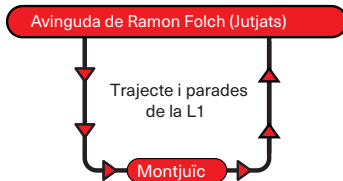

Seràn vàlids tots els títols de TMG. La targeta BUS UdG i les targetes ATM no seràn vàlides.

BUS NIT GIRONA

Dies 27, 28, 29, i 31 d'octubre, 3 i 4 de novembre
(vigílies de dissabtes, diumenges i festius)

DIRECCIÓ CENTRE DE GIRONA	Sortides cada mitja hora
22.00 - 22.30 - 23.00 - 23.30 - 24.00 - 0.30 - 1.00	
1.30 - 2.00 - 2.30 - 3.00 - 3.30 - 4.00 - 4.30 - 5.00 - 5.30	

DIRECCIÓ MONTJUÏC	Sortides cada hora	DIRECCIÓ GERMANS SÀBAT	Sortides cada hora
22.30 - 23.30 - 00.30 - 1.30 - 2.30 - 3.30 - 4.30 - 5.30		22.00 - 23.00 - 24.00 - 1.00 - 2.00 - 3.00 - 4.00 - 5.00 - 6.00	