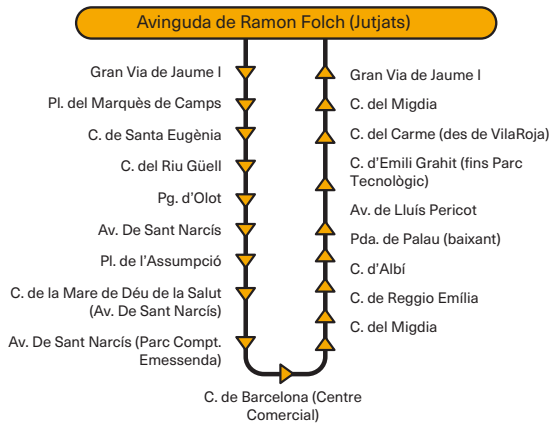

Seràn vàlids tots els títols de TMG. La targeta BUS UdG i les targetes ATM no seràn vàlides.

BUS NIT GIRONA

Dies 27, 28, 29, i 31 d'octubre, 3 i 4 de novembre
(vigílies de dissabtes, diumenges i festius)

DIRECCIÓ CENTRE DE GIRONA	Sortides cada mitja hora
22.00 - 22.30 - 23.00 - 23.30 - 24.00 - 0.30 - 1.00	
1.30 - 2.00 - 2.30 - 3.00 - 3.30 - 4.00 - 4.30 - 5.00 - 5.30	

DIRECCIÓ MONTJUÏC	Sortides cada hora	DIRECCIÓ GERMANS SÀBAT	Sortides cada hora
22.30 - 23.30 - 00.30 - 1.30 - 2.30 - 3.30 - 4.30 - 5.30		22.00 - 23.00 - 24.00 - 1.00 - 2.00 - 3.00 - 4.00 - 5.00 - 6.00	

DIRECCIÓ RAMON FOLCH	Sortides cada hora	DIRECCIÓ RAMON FOLCH	Sortides cada hora
22.45 - 23.45 - 00.45 - 1.45 - 2.45 - 3.45 - 4.45		22.15 - 23.15 - 00.15 - 1.15 - 2.15 - 3.15 - 4.15 - 5.15	