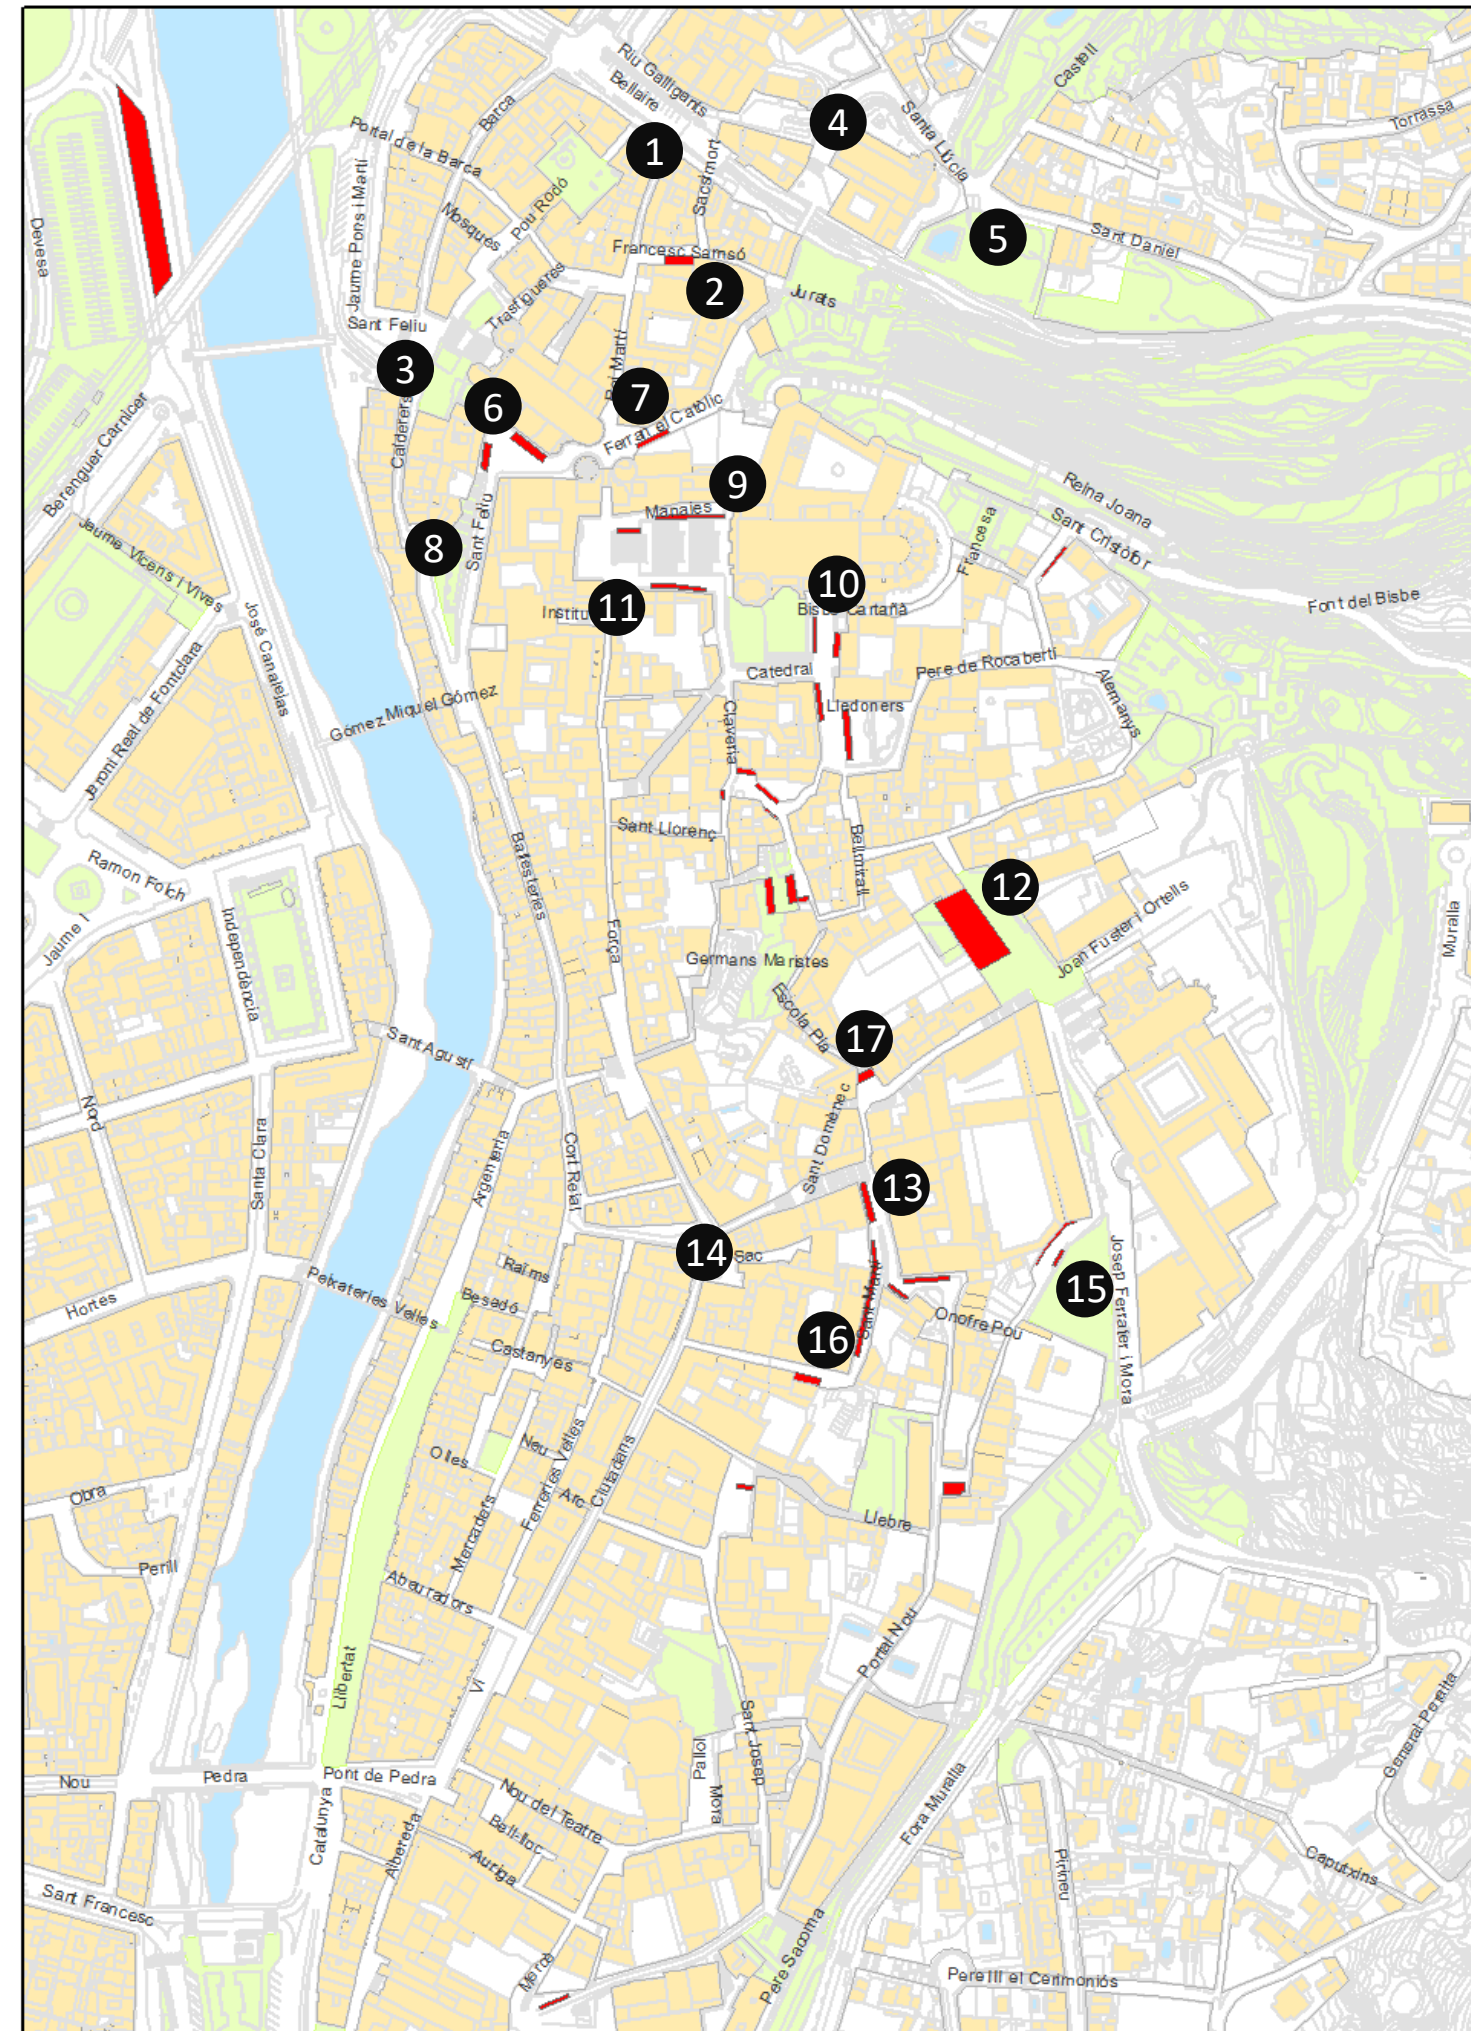

## Afectacions als aparcaments pel muntatge i desmuntatge de Temps de Flors del 6 al 10 de maig i dies 20 i 21 de maig

		Reservat TdF	CiD permesa	Aparcament veïns
1	Bellaire (plataforma Galligans)	0h a 24h	-	-
2	Francesc Samsó	de 7 a 20h	-	de 20 a 7h
3	Plaça Sant Feliu	de 7 a 20h	-	-
4	Santa Llúcia	de 7 a 20h	-	-
5	Sant Daniel	de 7 a 20h	-	de 20 a 7h
6	Pda. Sant Feliu	de 7 a 20h	-	de 20 a 7h
7	Ferran el Catòlic	de 7 a 20h	-	de 20 a 7h
8	Calderers	de 7 a 20 h	De 7 a 12h	de 20 a 7h
9	Manaies	de 7 a 20h	-	de 20 a 7h
10	Bisbe Cartanyà	de 7 a 20h	-	de 20 a 7h
11	Pl. Catedral	de 7 a 20h	De 7 a 12h	de 20 a 7h
12	Sant Domènec	-	-	de 0 a 24h
13	Sant Martí (seminari)	de 7 a 20h	-	de 20 a 7h
14	Pl. Oli	de 7 a 20h	De 7 a 12h	-
15	Ferrater i Mora	-	-	de 0 a 24h
16	Pda Sant Martí (zona Cid)	de 7h a 20h	De 7 a 12h	de 20 a 7h
16.b	Pda. Sant Martí	-	-	De 0 a24h
17	Escola Pia	de 7 a 20h	-	de 20 a 7h

# Afectacions als aparcaments per l'Exposició de Temps de Flors

## De l'11 al 19 de maig

		Reservat TdF	CiD permesa	Aparcament veïns
1	Bellaire (plataforma Galligans)	0h a 24h	-	-
2	Francesc Samsó	de 7 a 9:30h	-	de 9:30 a 7h
3	Plaça Sant Feliu	de 7 a 9:30h	-	-
4	Santa Llúcia	de 7 a 9:30h	-	-
5	Sant Daniel	de 7 a 9:30h	-	de 9:30 a 7h
6	Pda. Sant Feliu	de 7 a 9:30h	-	-
7	Ferran el Catòlic	de 7 a 9:30h	-	-
8	Calderers	de 7 a 9:30	de 7 a 9:30h	-
9	Manaies	de 7 a 9:30h	-	-
10	Bisbe Cartanyà	de 7 a 9:30h	-	-
11	Pl. Catedral	de 7 a 9:30h	de 7 a 9:30h	-
12	Sant Domènec	-	-	-
13	Sant Martí (seminari)	de 7 a 9:30h	de 7 a 9:30h	-
14	Pl. Oli	de 7 a 9:30h	de 7 a 9:30h	-
15	Ferrater i Mora	-	-	de 0 a 24h
16	Pda Sant Martí (zona Cid)	de 7 a 9:30h	de 7 a 9:30h	-
16.b	Pda. Sant Martí	-	-	-
17	Escola Pia	-	-	-