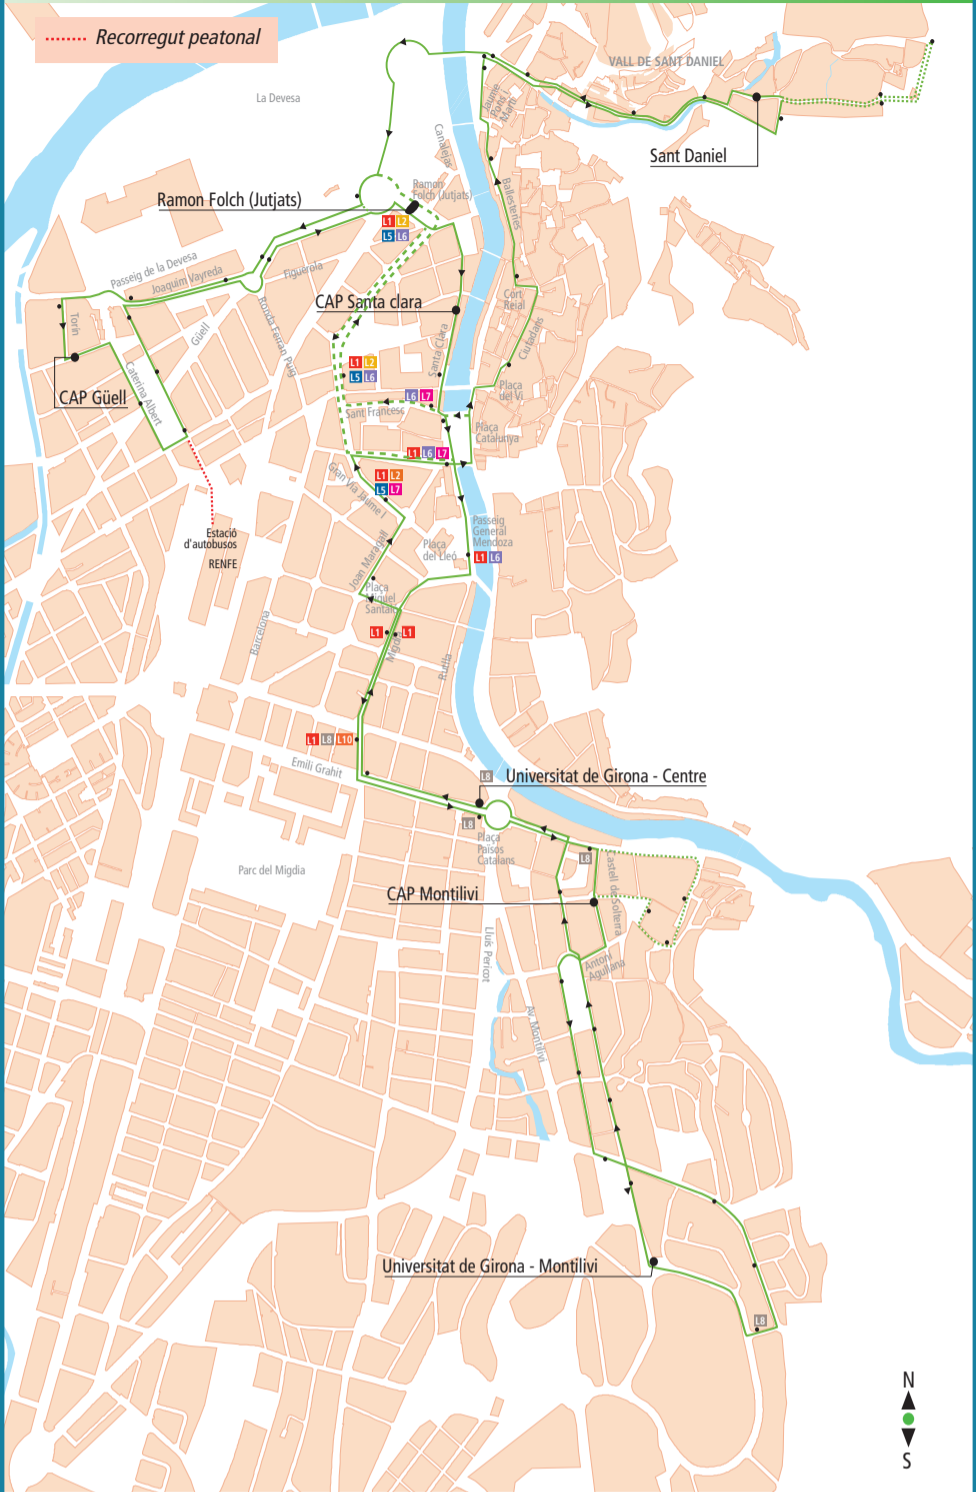

..... Recorregut peatonal

FEINERS DE DILLUNS A DIVENDRES (HIVERN)

	SORTIDA - JOAN POIS CAP GÜELL	RAMON FOLCH (JUTJATS)	CAP SANTA CLARA	LA SALLE	GRUP GIRONA PER GIRONA	CAP MONTILIVI	UdG - MONTILIVI	JOAN MARAGALL COL·LEGI VERD	SANT FRANCESC (JUTJATS)	PLAÇA DEL VI BALLESTERIES	SANT DANIEL	LA DEVESA	ARRIBADA - JOAN POIS CAP GÜELL
Primera sortida	07:30	07:20²	07:22	07:10	-	07:15	07:35¹	07:43	07:45	08:00	-	07:25	07:30
	Excepte 09:45 12:15 14:15 15:45 17:15 19:45				09:59 Frequències de pas cada 15 min. 12:59 13:29 13:59 16:59 Frequències de pas cada 15 min. 19:59				...:15 ...:45	...:00 ...:30	08:05* 09:40* 12:10* 14:10* 15:40* 17:10* 19:40* 21:10*		Excepte 09:45 12:15 14:15 15:45 17:15 19:45
	Frequències de pas cada 15 min.					Frequències de pas cada 15 min.			Frequències de pas cada 30 min.	Frequències de pas cada 30 min.		Frequències de pas cada 15 min.	
Última arribada	21:00	21:05	21:07	21:10	-	21:15	21:35	21:43	21:45	21:30	-	21:55	22:00

¹ Hi ha una primera sortida de l'UdG Montilivi a les 07:15 en direcció Barri Vell.

² Sortides de Ramon Folch (Jutjats) en direcció CAP Montilivi, que circulen per Grup Girona per Girona: (cada 15 min.) de 9:50 a 12:50 i de 16:50 a 19:50 (també a les 13:20 i 13:50).

* A DEMANDA DEL MONESTIR AL CEMENTIRI

DISSABTES TOT L'ANY / FEINERS DE DILLUNS A DIVENDRES (ESTIU: 1 AGOST - 31 AGOST)

	SORTIDA - JOAN POIS CAP GÜELL	RAMON FOLCH (JUTJATS)	PL. POMPEU FÀBRA	LA SALLE	GRUP GIRONA PER GIRONA	CAP MONTILIVI	UdG - MONTILIVI	JOAN MARAGALL COL·LEGI VERD	AV. SANT FRANCESC	SANT DANIEL	LA DEVESA	ARRIBADA - JOAN POIS CAP GÜELL
Primera sortida	07:30	07:35¹	07:37²	07:10	-	07:15	07:35	07:43	07:45²	-	07:25	07:30
	Frequències de pas cada 30 min.				10:14 Frequències de pas cada 30 min. 12:44	Frequències de pas cada 30 min.			08:25* 09:55* 12:25*	Frequències de pas cada 30 min.		
	13:30	13:35	13:37	13:40		13:45	14:05	14:13	14:15	14:25*	14:25	14:30
	Frequències de pas cada hora (a l'agost cada 30 min.)				17:44 Frequències de pas cada 60 min. (a l'agost cada 30 min.) 19:44	Frequències de pas cada hora (a l'agost cada 30 min.)			17:25* 19:25* 21:25*	Frequències de pas cada hora (agost 30 min.)		
Última arribada	20:30	20:35	20:37	20:40	-	20:45	21:05	21:13	21:15	-	21:25	21:30

¹ Sortides de Ramon Folch (Jutjats) en direcció CAP Montilivi, que circulen per Grup Girona per Girona: (cada 30 min.) de 10:05 a 12:35 i (cada 60 min.) de 17:35 a 19:35 (a l'agost cada 30 min.)

² En horari de laborables d'agost, es substitueix pl. Pompeu Fabra per CAP Santa Clara i av. Sant Francesc per pl. del Vi.

* Diumenges i festius: no circula