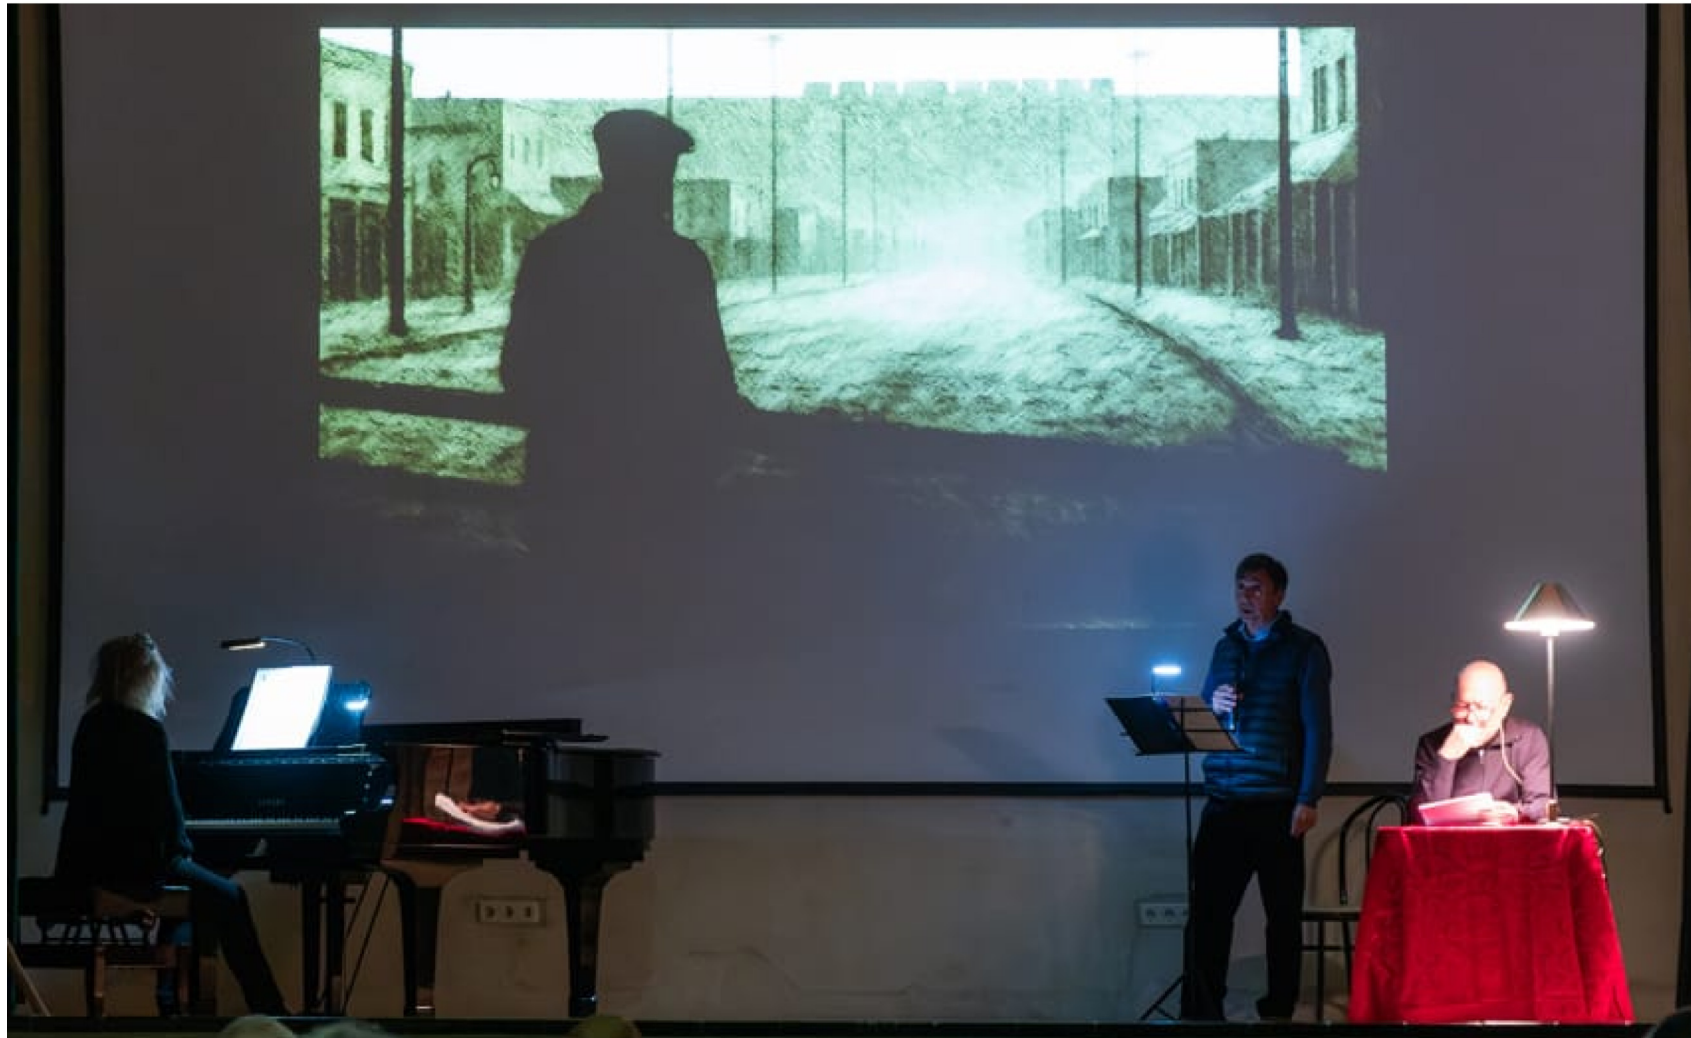

Toni Ventura, veu Judit Giralt, piano Jordi Nualart, presentador

Projecte i textos complementaris, Jordi Turon

Dijous 16 d'abril de 2026, 19 h.

Auditori Fundació Valvi