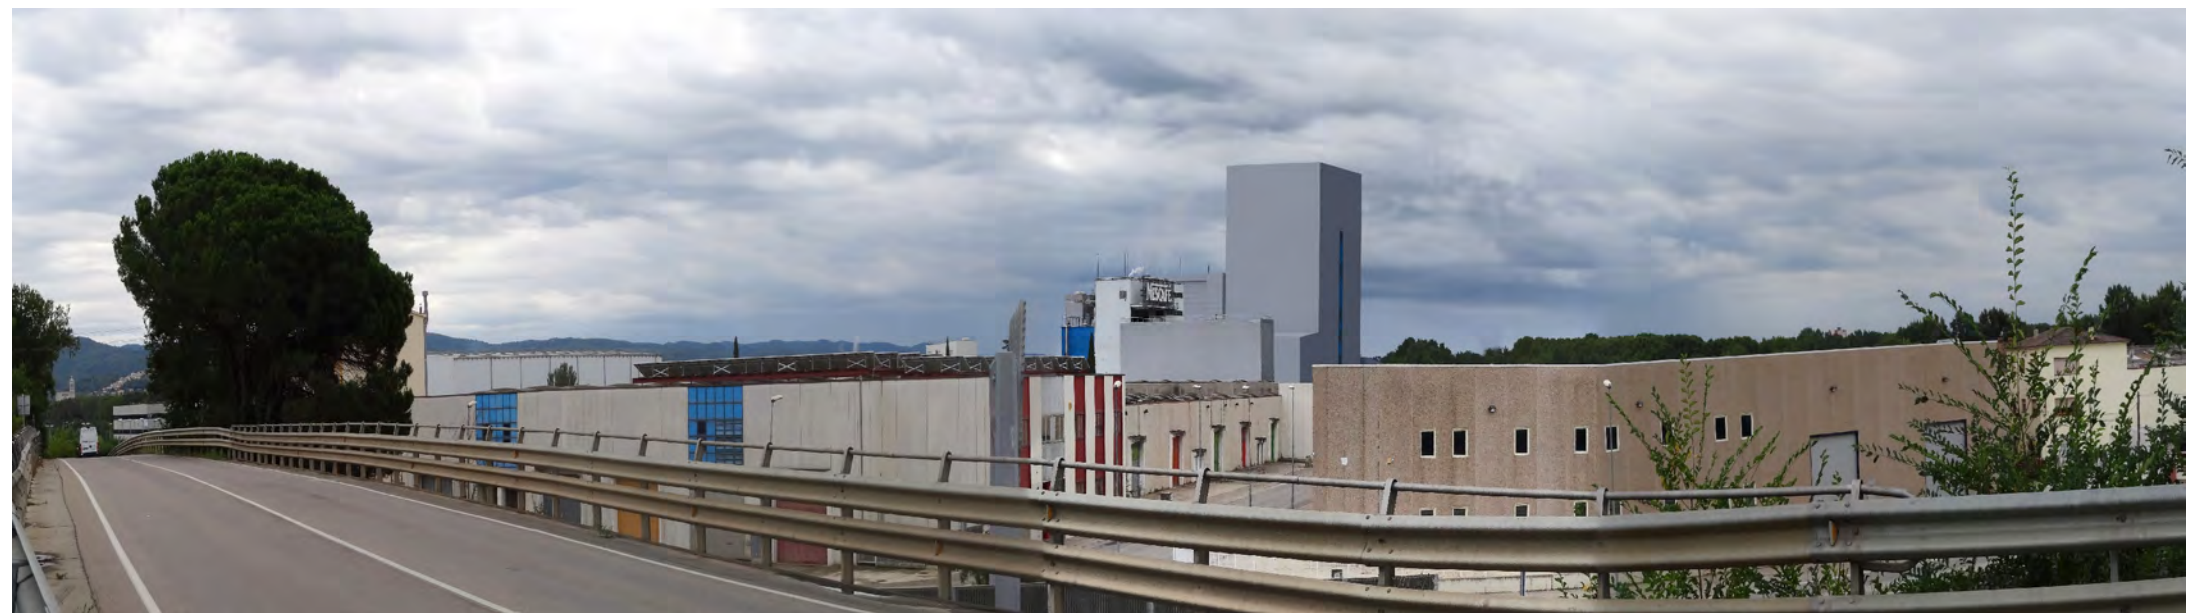

LEYENDA

TITULO **PLA ESPECIAL DEL NOU EDIFICI D'ASSECAT DE CAFÈ - PROJECTE LÍNIA 3**
VISUALITZACIÓ

PLANO nº **Render 5**

FECHA **20 - 09 - 2013**

CLIENTE **Nestlé**

idom

LEYENDA

TITULO **PLA ESPECIAL DEL NOU EDIFICI D'ASSECAT DE CAFÈ - PROJECTE LÍNIA 3**
VISUALITZACIÓ

PLANO nº
Render 7

FECHA
20 - 09 - 2013

CLIENTE
Nestlé

idom

LEYENDA

TITULO **PLA ESPECIAL DEL NOU EDIFICI D'ASSECAT DE CAFÈ - PROJECTE LÍNIA 3**
VISUALITZACIÓ

PLANO nº Render 8

FECHA 20 - 09 - 2013

CLIENTE **Nestlé**

idom

LEYENDA

TITULO **PLA ESPECIAL DEL NOU EDIFICI D'ASSECAT DE CAFÈ - PROJECTE LÍNIA 3**
VISUALITZACIÓ

PLANO nº Render 9

FECHA 20 - 09 - 2013

CLIENTE **Nestlé**

idom