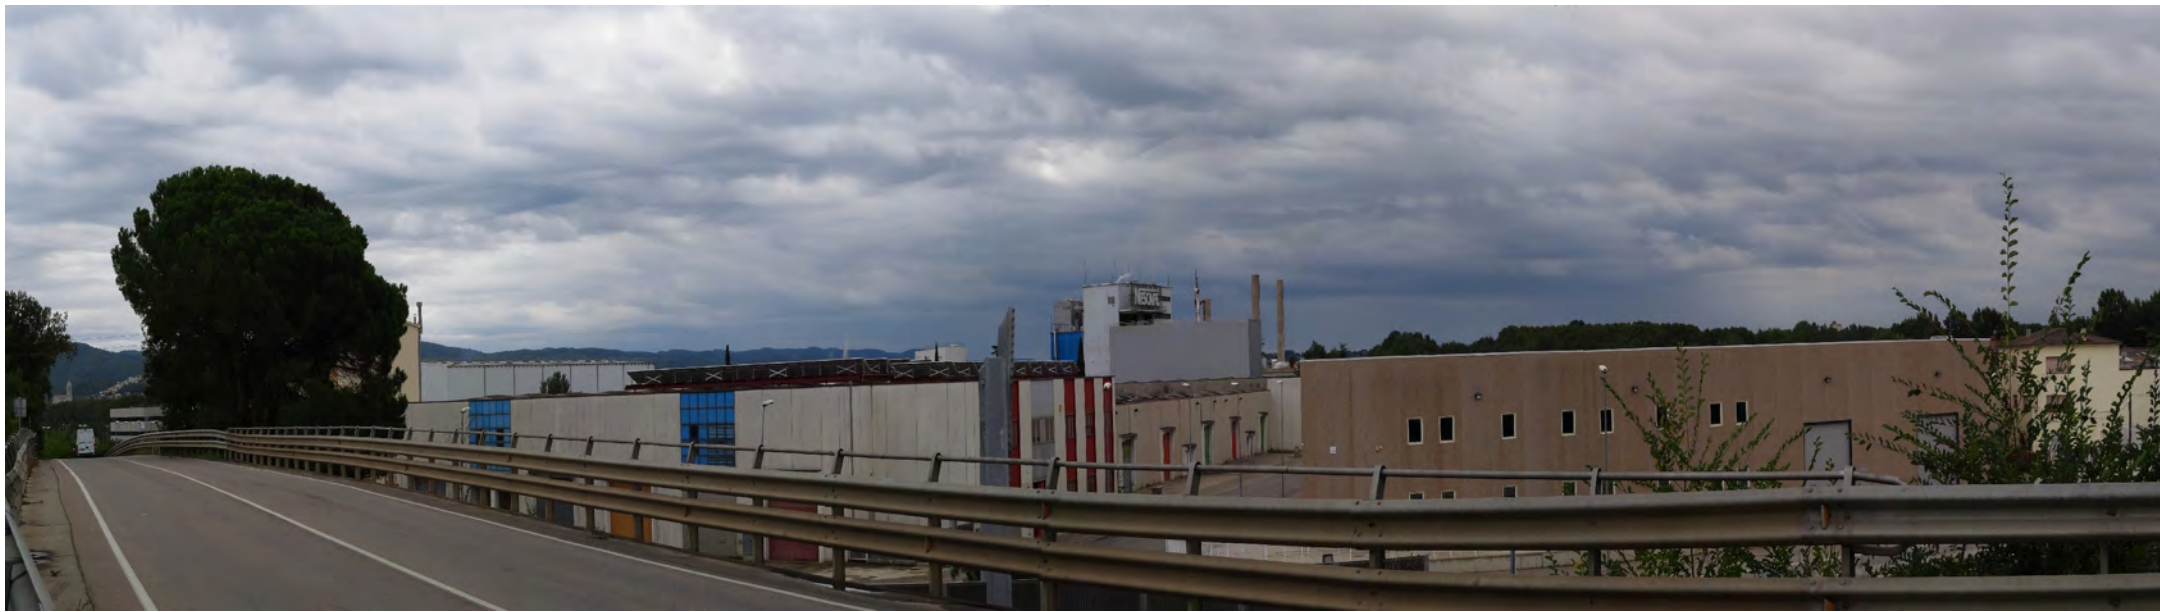

LEYENDA

TITULO **PLA ESPECIAL DEL NOU EDIFICI D'ASSECAT DE CAFÈ - PROJECTE LÍNIA 3**
VISUALITZACIÓ

PLANO nº **Render 5**

FECHA **20 - 09 - 2013**

CLIENTE **Nestlé**

idom

LEYENDA

TITULO **PLA ESPECIAL DEL NOU EDIFICI D'ASSECAT DE CAFÈ - PROJECTE LÍNIA 3**
VISUALITZACIÓ

PLANO nº
Render 7

FECHA
20 - 09 - 2013

CLIENTE
Nestlé

idom

LEYENDA

TITULO **PLA ESPECIAL DEL NOU EDIFICI D'ASSECAT DE CAFÈ - PROJECTE LÍNIA 3**
VISUALITZACIÓ

PLANO nº Render 8

FECHA 20 - 09 - 2013

CLIENTE **Nestlé**

idom

LEYENDA

TITULO **PLA ESPECIAL DEL NOU EDIFICI D'ASSECAT DE CAFÈ - PROJECTE LÍNIA 3**
VISUALITZACIÓ

PLANO nº Render 9

FECHA 20 - 09 - 2013

CLIENTE **Nestlé**

idom