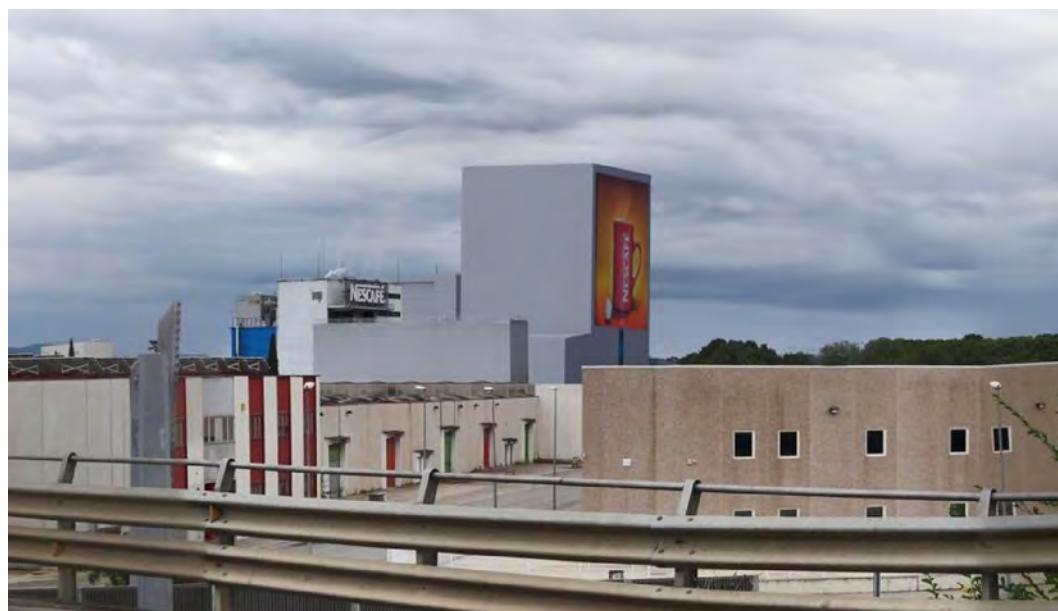

LEYENDA

TITULO **PLA ESPECIAL DEL NOU EDIFICI D'ASSECAT DE CAFÈ - PROJECTE LÍNIA 3**
VISUALITZACIÓ

PLANO nº **Render 5**

FECHA **20 - 09 - 2013**

CLIENTE **Nestlé**

idom

LEYENDA

TITULO **PLA ESPECIAL DEL NOU EDIFICI D'ASSECAT DE CAFÈ - PROJECTE LÍNIA 3**
VISUALITZACIÓ

PLANO nº
Render 7

FECHA
20 - 09 - 2013

CLIENTE
Nestlé

idom

LEYENDA

TITULO **PLA ESPECIAL DEL NOU EDIFICI D'ASSECAT DE CAFÈ - PROJECTE LÍNIA 3**
VISUALITZACIÓ

PLANO nº Render 8

FECHA 20 - 09 - 2013

CLIENTE **Nestlé**

idom

LEYENDA

TITULO **PLA ESPECIAL DEL NOU EDIFICI D'ASSECAT DE CAFÈ - PROJECTE LÍNIA 3**
VISUALITZACIÓ

PLANO nº Render 9

FECHA 20 - 09 - 2013

CLIENTE **Nestlé**

idom