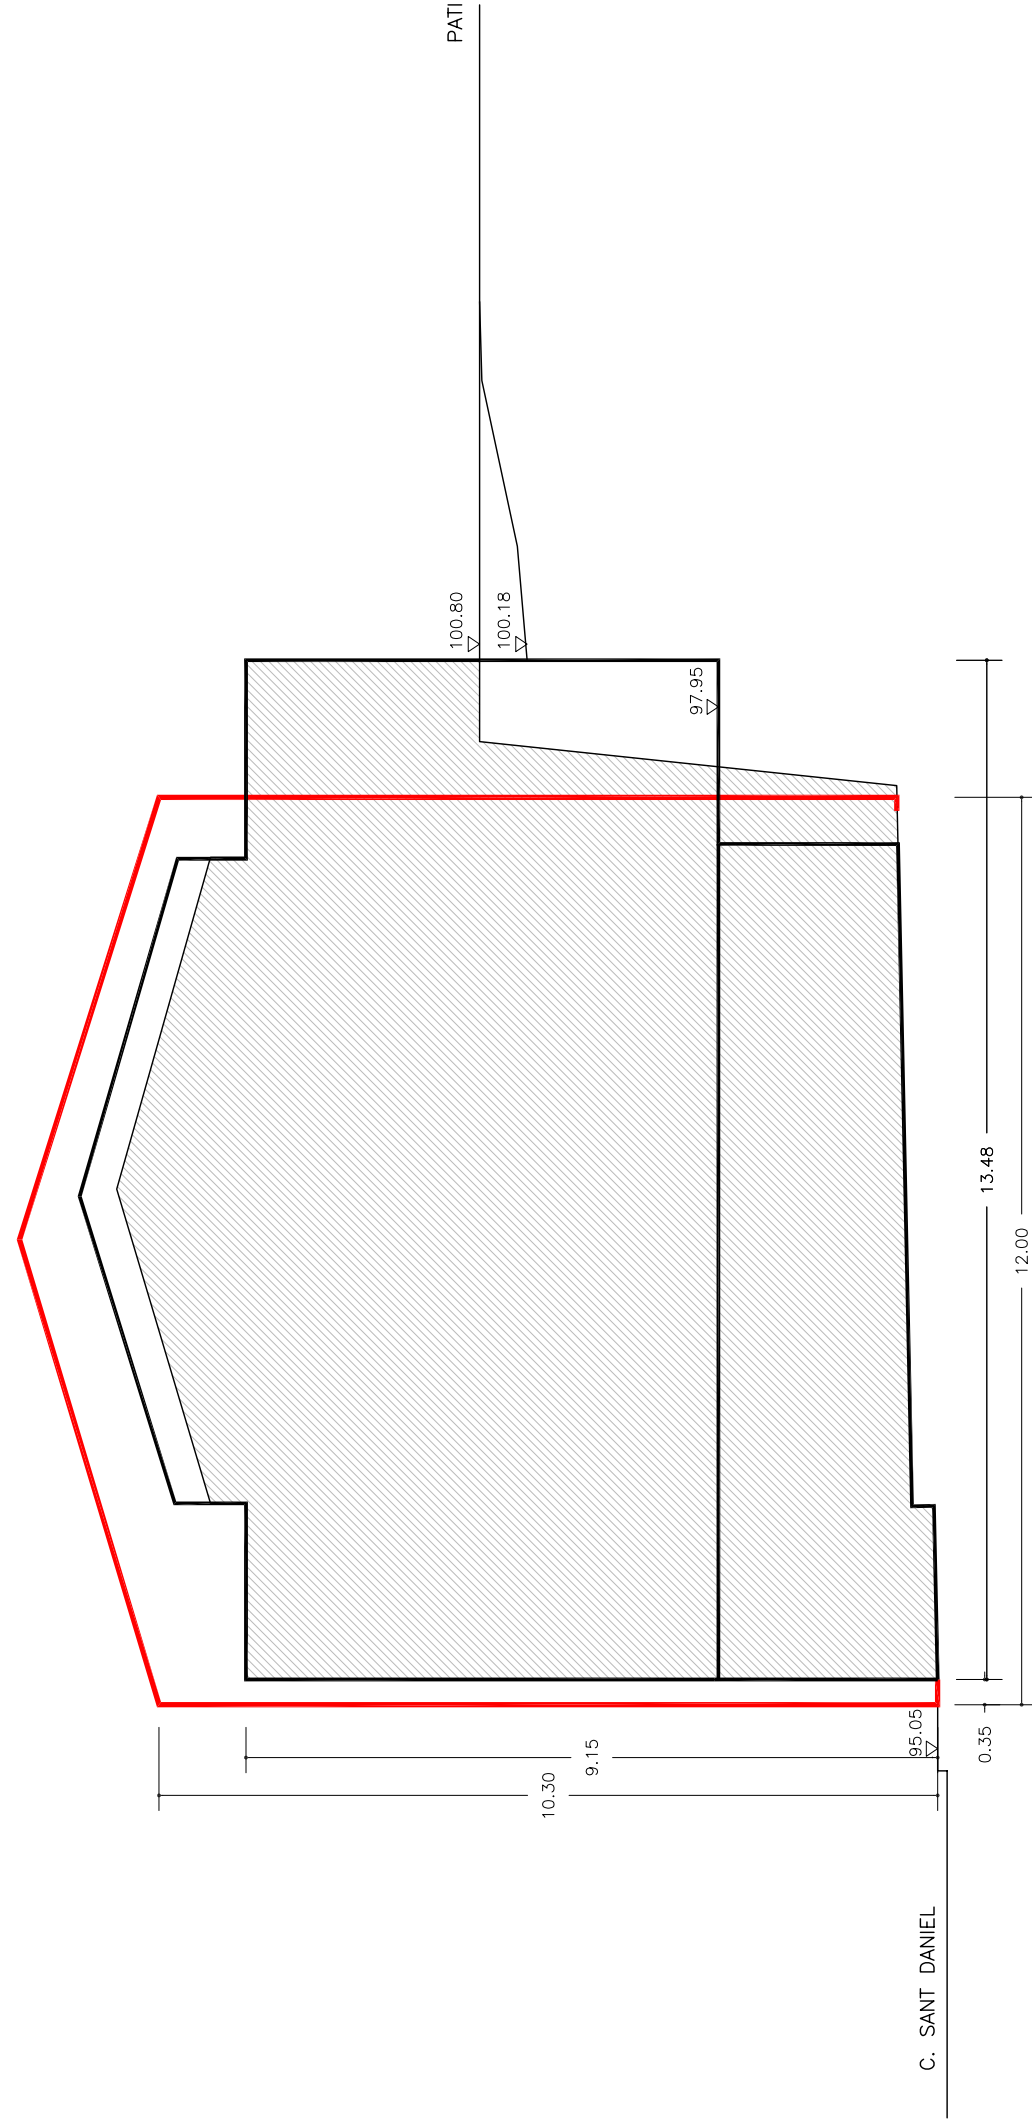

C. SANT DANIEL

-  EDIFICI VEI
-  PGOU. CLAU 1.1. CIUTAT VELLA
-  PROPOSTA PMU

ALÇAT A-A'

C. SANT DANIEL

-  EDIFICI VEI
-  PGOU. CLAU 1.1. CIUTAT VELLA
-  PROPOSTA PMU

ALÇAT B-B'