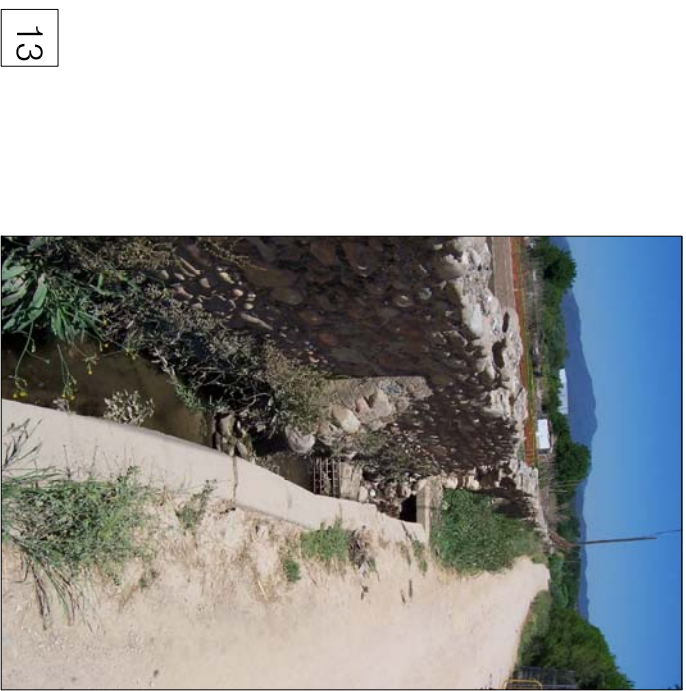

PLANTA Escala 1/4000

LLEGENDA

-  Rills/Basses
-  Sequia Monar
-  Recs principals
-  Recs secundaris
-  Recs en desús
-  Entrada d'aigua a través dels altres recs principals
-  Vistes

10

12

15

14

11