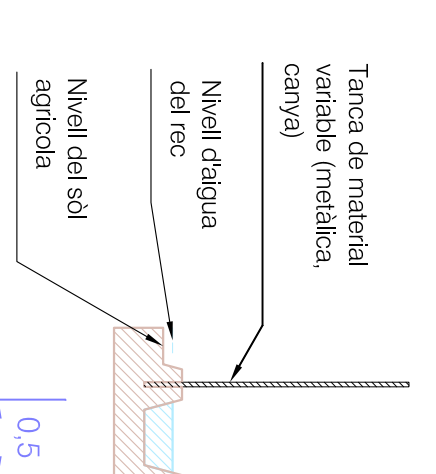

PLANTA Escala 1/4000

B1.1 SECCIÓ Escala 1/50

B2.1 PLANTA Escala 1/100

B2.2 SECCIÓ 1-1 Escala 1/50

B3.1 PLANTA Escala 1/50

B3.2 SECCIÓ 1-1 Escala 1/50

B4.1 PLANTA Escala 1/100

B4.2 SECCIÓ 1-1 Escala 1/50

B4.3 SECCIÓ 2-2 Escala 1/50

- LLEGENDA**
- Rius/Bassos
 - Sèquia Monar
 - Recs principals
 - Recs secundaris
 - Recs en desús
 - Entrada d'aigua a través dels altres recs principals

Ajuntament de Girona