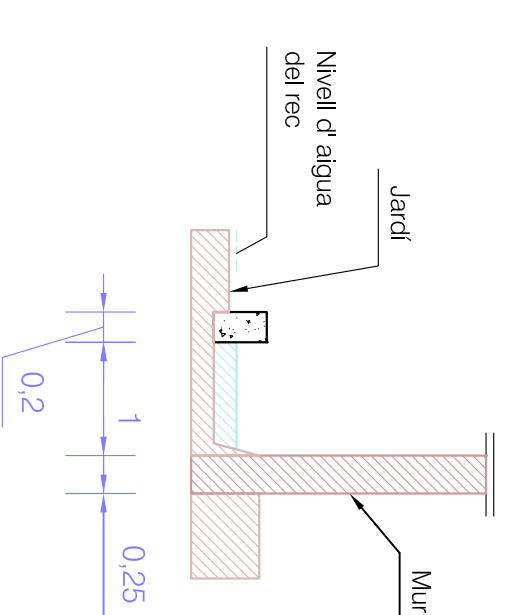

PLANTA Escala 1/4000

LLEGENDA

- Rius/Basses
- Sèquia Monar
- Recs principals
- Recs secundaris
- Recs en desús
- Entrada d'aigua a través dels altres recs principals
- Vistes
- Veure plantol detall recs
- Línia Dx

D1.1 PLANTA Escala 1/100

D1.2 SECCIÓ 1-1 Escala 1/50

D2.1 PLANTA Escala 1/50

D2.2 SECCIÓ 1-1 Escala 1/50

D1.3 SECCIÓ 2-2 Escala 1/50

PLA ESPECIAL DE LES HORTES DE SANTA EUGÈNIA

8.13 INFORMACIÓ: RECS LÍNIA D, DETALLS D1-D-2