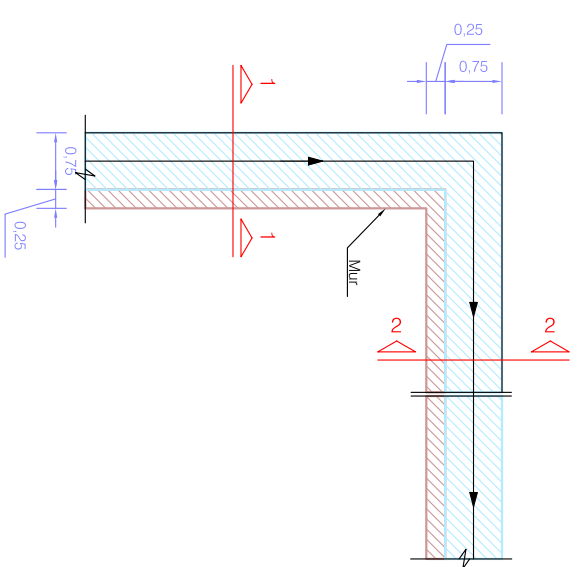

PLANTA Escala 1/4000

LLEGENDA

- Rius/Basses
- Sèquia Monar
- Recs principals
- Recs secundaris
- Recs en desús
- Entrada d'aigua a través dels altres recs principals
- Vistes
- Veure plantol detall recs
- Línia Dx

D1.1 PLANTA Escala 1/100

D1.2 SECCIÓ 1-1 Escala 1/50

D2.1 PLANTA Escala 1/50

D2.2 SECCIÓ 1-1 Escala 1/50

D1.3 SECCIÓ 2-2 Escala 1/50

PLA ESPECIAL DE LES HORTES DE SANTA EUGÈNIA

8.13 INFORMACIÓ: RECS LÍNIA D, DETALLS D1-D-2