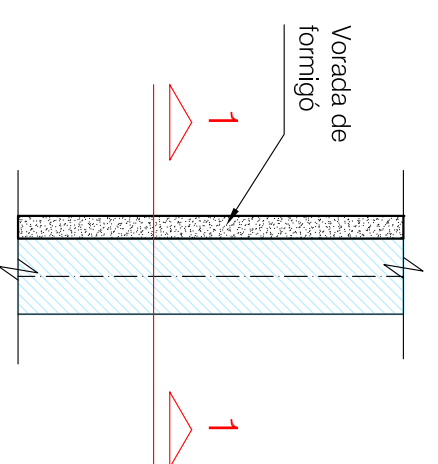

PLANTA Escala 1/4000

LLEGENDA

- Rius/Basses
- Sèquia Monar
- Recs principals
- Recs secundaris
- Recs en desús
- Entrada d'aigua a través dels altres recs principals
- Vistes
- Veure plantol detall recs
- Línia Dx

D1.1 PLANTA Escala 1/100

D1.2 SECCIÓ 1-1 Escala 1/50

D2.1 PLANTA Escala 1/50

D2.2 SECCIÓ 1-1 Escala 1/50

D1.3 SECCIÓ 2-2 Escala 1/50

PLA ESPECIAL DE LES HORTES DE SANTA EUGÈNIA

8.13 INFORMACIÓ: RECS LÍNIA D, DETALLS D1-D-2