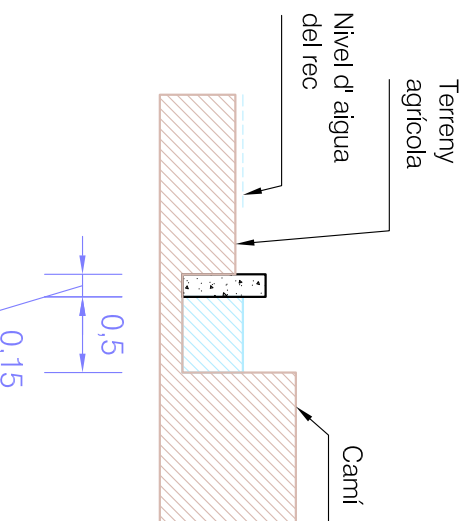

PLANTA Escala 1/4000

LLEGENDA

- Rius/Basses
- Sèquia Monar
- Recs principals
- Recs secundaris
- Recs en desús
- Entrada d'aigua a través dels altres recs principals
- Vistes
- Veure plantol detall recs
- Línia Dx

D1.1 PLANTA Escala 1/100

D1.2 SECCIÓ 1-1 Escala 1/50

D2.1 PLANTA Escala 1/50

D2.2 SECCIÓ 1-1 Escala 1/50

D1.3 SECCIÓ 2-2 Escala 1/50

PLA ESPECIAL DE LES HORTES DE SANTA EUGÈNIA

8.13 INFORMACIÓ: RECS LÍNIA D, DETALLS D1-D-2