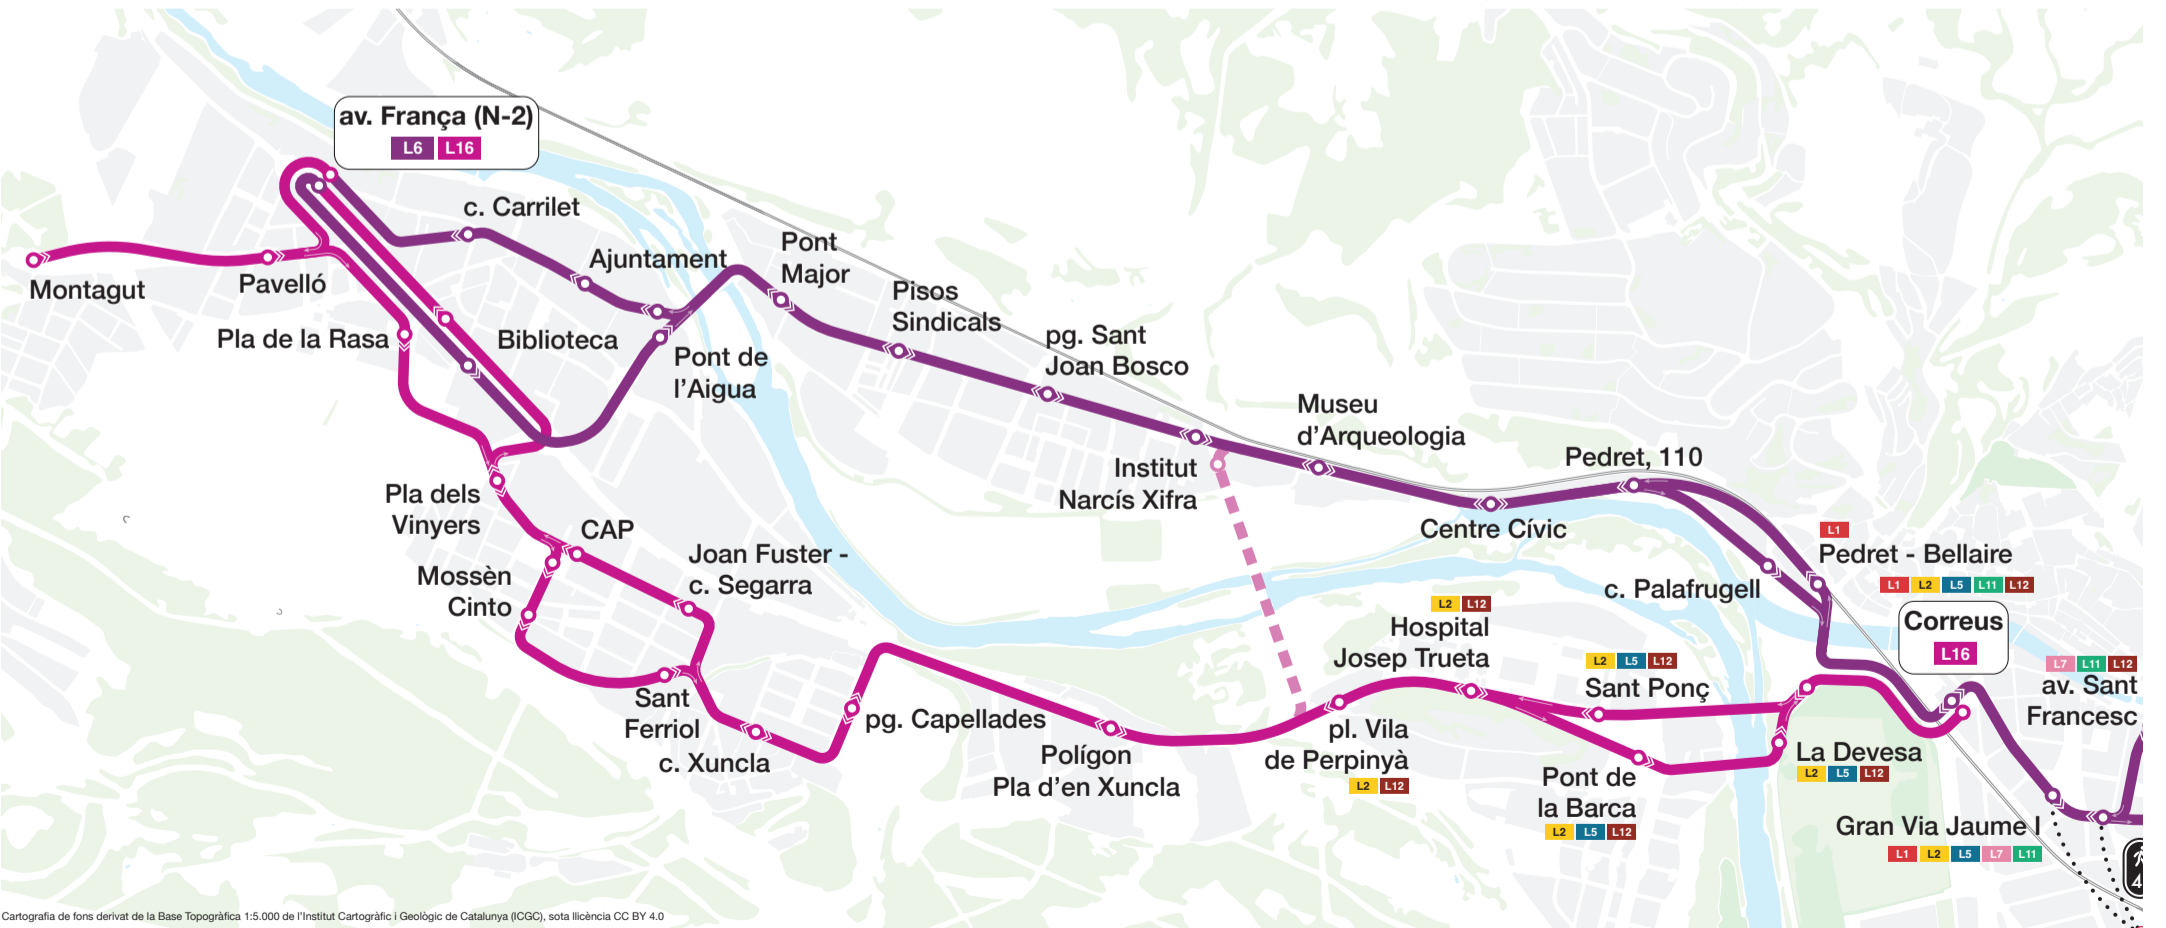

Table of bus departure times for the route from St. Julià de Ramis to Girona on Sundays and public holidays. It shows departure times from 09:43 to 21:43 at 10-minute intervals.

Table of bus departure times for the route from Girona to St. Julià de Ramis on Sundays and public holidays. It shows departure times from 10:00 to 21:29 at 10-minute intervals. A note states: 'Els diumenges i festius, la línia L16 no circula. En el seu lloc, la línia L6 va a Sant Julià de Ramis per l'Hospital Josep Trueta, i en sentit Vila-Roja va pel Pedret'.