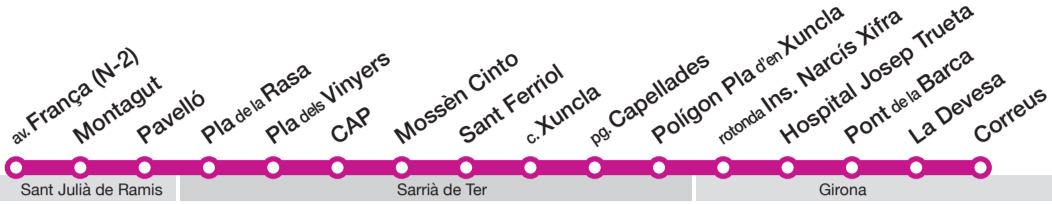

Dilluns a divendres feiners

Dissabtes feiners

Diumenges i festius

Table of bus departure times for the route from Sant Julià de Ramis to Girona. It includes sections for 'Primers autobusos del dia' (7:07-7:22), 'Des de les 07.37 h' (07:37-07:52), 'Des de les 13.52 h' (13:52-14:27), 'Des de les 14.22 h' (14:22-14:41), 'Últims autobusos del dia' (22:22-22:52), and 'Des de les 07.30 h' (07:30-07:43) for Sarrià de Ter. It also lists the 'Últim autobús del dia' at 22:30.

Table of bus departure times for the route from Girona to St. Julià de Ramis. It includes sections for 'Primers autobusos del dia' (07:23-07:39), 'Des de les 07.53 h' (07:53-08:09), 'Des de les 14.12 h' (14:12-14:28), 'Des de les 14.42 h' (14:42-14:59), 'Últims autobusos del dia' (22:42-22:58), and 'Des de les 07.43 h' (07:43-07:59) for Sarrià de Ter. It also lists the 'Últim autobús del dia' at 22:43.

Table of bus departure times for the route from St. Julià de Ramis to Girona on Sundays and public holidays. It shows departure times from 09:43 to 21:43 at 10-minute intervals.

Table of bus departure times for the route from Girona to St. Julià de Ramis on Sundays and public holidays. It shows departure times from 10:00 to 21:29 at 10-minute intervals. A note states: 'Els diumenges i festius, la línia L16 no circula. En el seu lloc, la línia L6 va a Sant Julià de Ramis per l'Hospital Josep Trueta, i en sentit Vila-Roja va pel Pedret'.