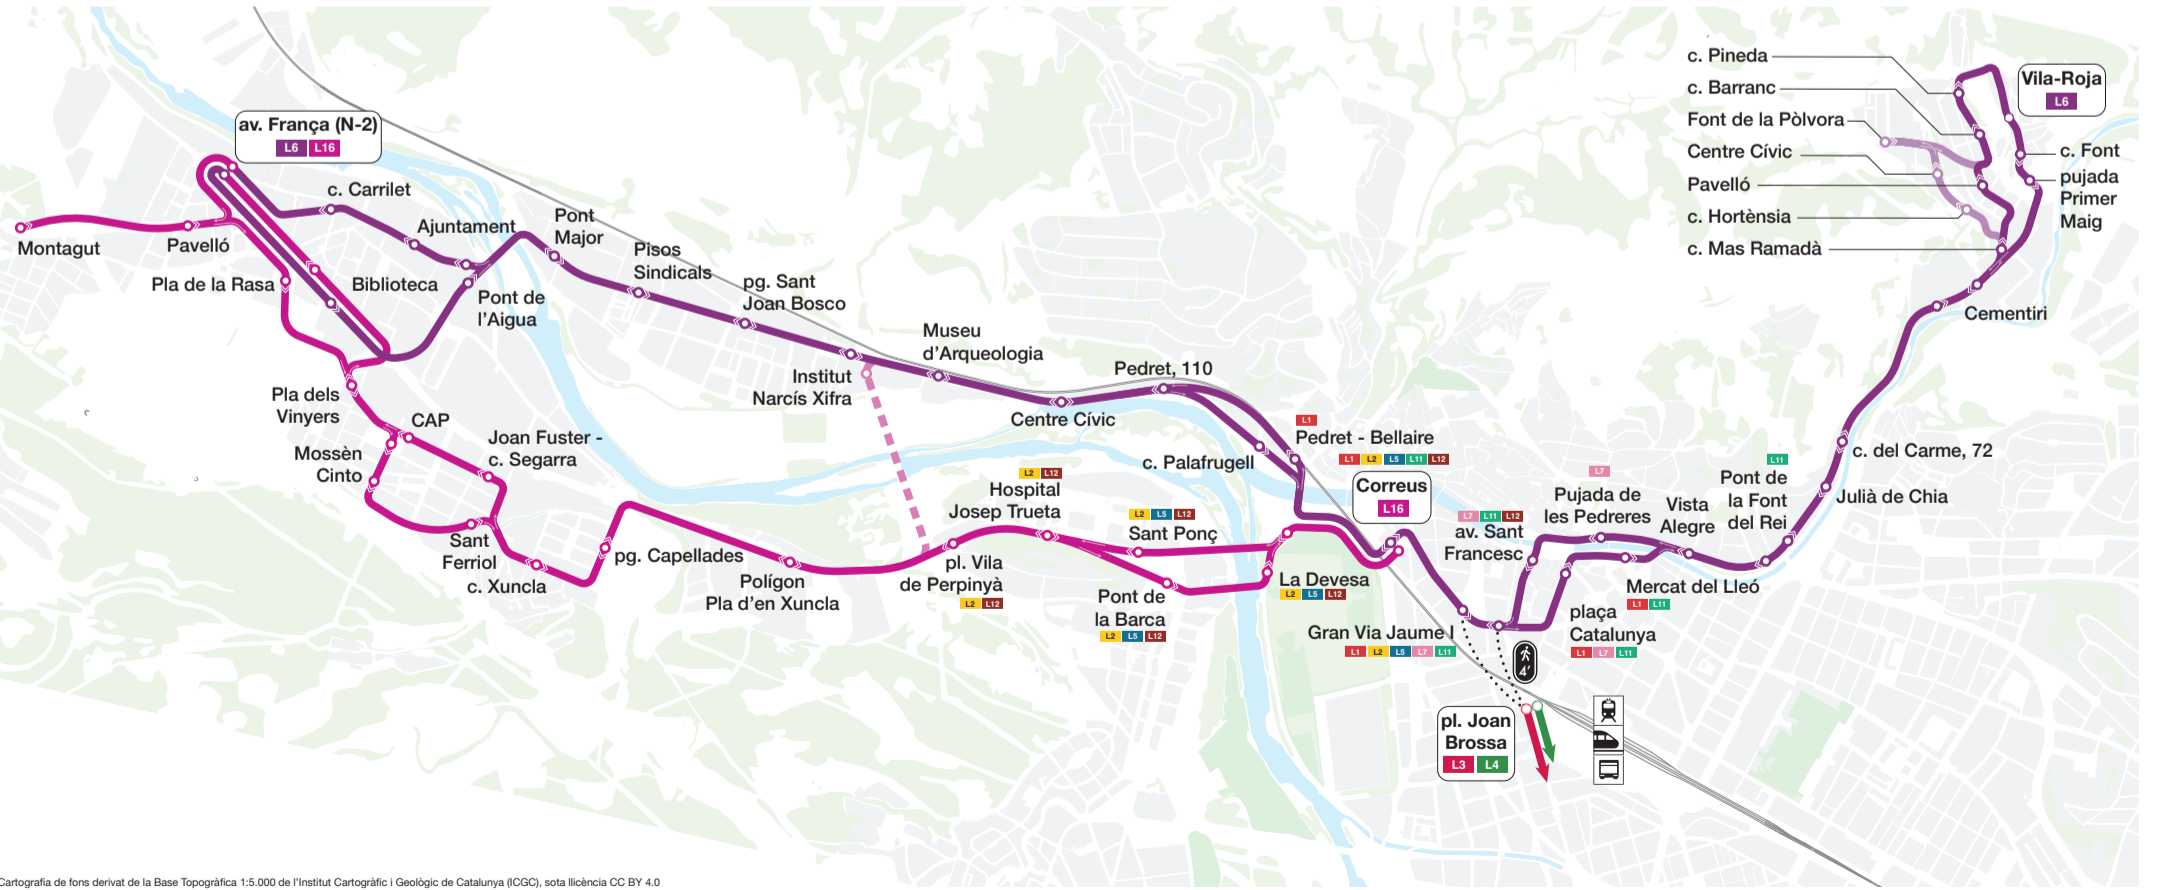

Diumenges i festius

Des de les 10.00 h (sortida des de Vila-Roja)															
10.00	10.02	10.04	10.05	10.07	10.10	10.15	10.18	10.20	10.21	10.23	10.25	10.27	10.29		
11.00	11.02	11.04	11.05	11.07	11.10	11.15	11.18	11.20	11.21	11.23	11.25	11.27	11.29		
12.00	12.02	12.04	12.05	12.07	12.10	12.15	12.18	12.20	12.21	12.23	12.25	12.27	12.29		
13.00	13.02	13.04	13.05	13.07	13.10	13.15	13.18	13.20	13.21	13.23	13.25	13.27	13.29		
14.00	14.02	14.04	14.05	14.07	14.10	14.15	14.18	14.20	14.21	14.23	14.25	14.27	14.29		
15.00	15.02	15.04	15.05	15.07	15.10	15.15	15.18	15.20	15.21	15.23	15.25	15.27	15.29		
16.00	16.02	16.04	16.05	16.07	16.10	16.15	16.18	16.20	16.21	16.23	16.25	16.27	16.29		
17.00	17.02	17.04	17.05	17.07	17.10	17.15	17.18	17.20	17.21	17.23	17.25	17.27	17.29		
18.00	18.02	18.04	18.05	18.07	18.10	18.15	18.18	18.20	18.21	18.23	18.25	18.27	18.29		
19.00	19.02	19.04	19.05	19.07	19.10	19.15	19.18	19.20	19.21	19.23	19.25	19.27	19.29		
20.00	20.02	20.04	20.05	20.07	20.10	20.15	20.18	20.20	20.21	20.23	20.25	20.27	20.29		
21.00	21.02	21.04	21.05	21.07	21.10	21.15	21.18	21.20	21.21	21.23	21.25	21.27	21.29		

Els diumenges i festius, la línia L16 no circula. En el seu lloc, la línia L6 va a Sant Julià de Ramis per l'Hospital Josep Trueta, i en sentit Vila-Roja va pel Pedret