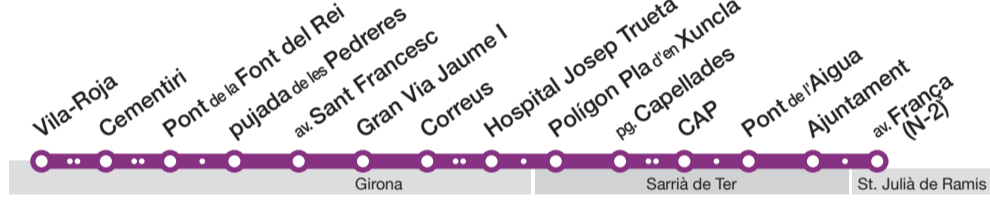

Dilluns a divendres feiners

Dissabtes feiners

Diumenges i festius

Table of bus departure times for the route from Sant Julià de Ramis to Girona. It includes sections for 'Primers autobusos del dia' (7:07-7:22), 'Des de les 07.37 h' (07:37-07:52), 'Des de les 13.52 h' (13:52-14:27), 'Des de les 14.22 h' (14:22-14:41), 'Últims autobusos del dia' (22:22-22:52), and 'Des de les 07.30 h' (07:30-07:43) for Sarrià de Ter. It also lists the 'Últim autobús del dia' at 22:30.

Table of bus departure times for the route from Girona to St. Julià de Ramis. It includes sections for 'Primers autobusos del dia' (07:23-07:39), 'Des de les 07.53 h' (07:53-08:09), 'Des de les 14.12 h' (14:12-14:28), 'Des de les 14.42 h' (14:42-14:59), 'Últims autobusos del dia' (22:42-22:58), and 'Des de les 07.43 h' (07:43-07:59) for Sarrià de Ter. It also lists the 'Últim autobús del dia' at 22:43.