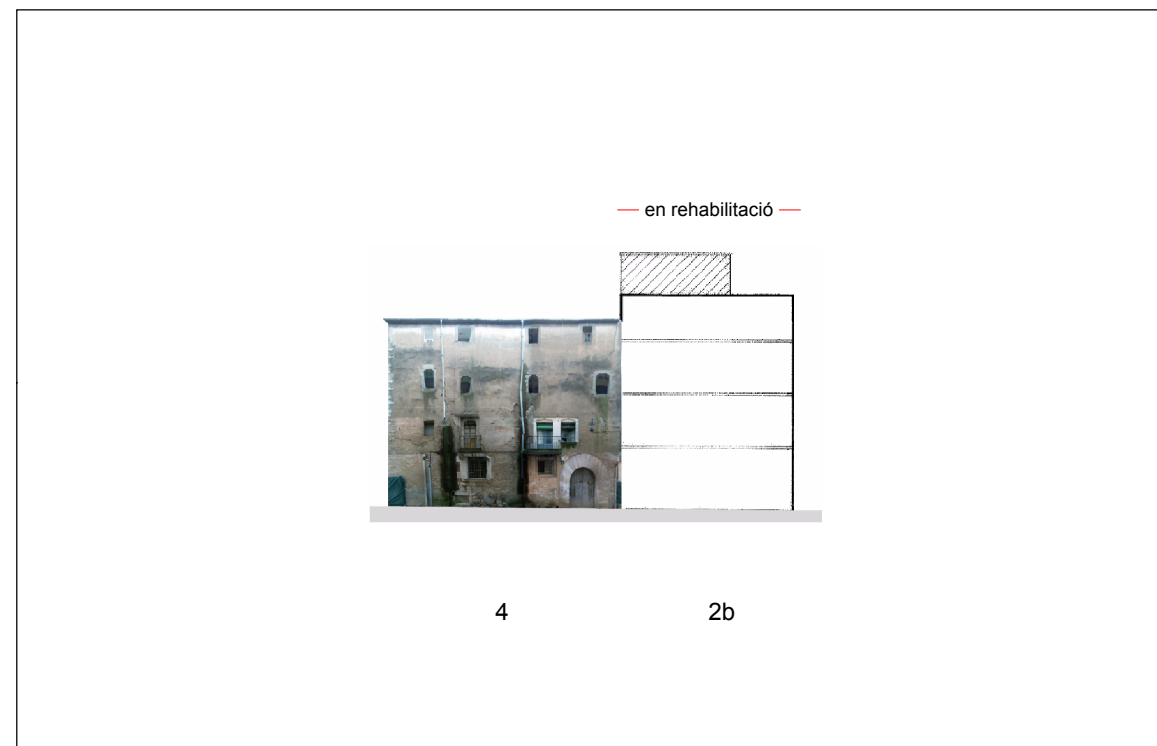

1:500

Alçat 2004