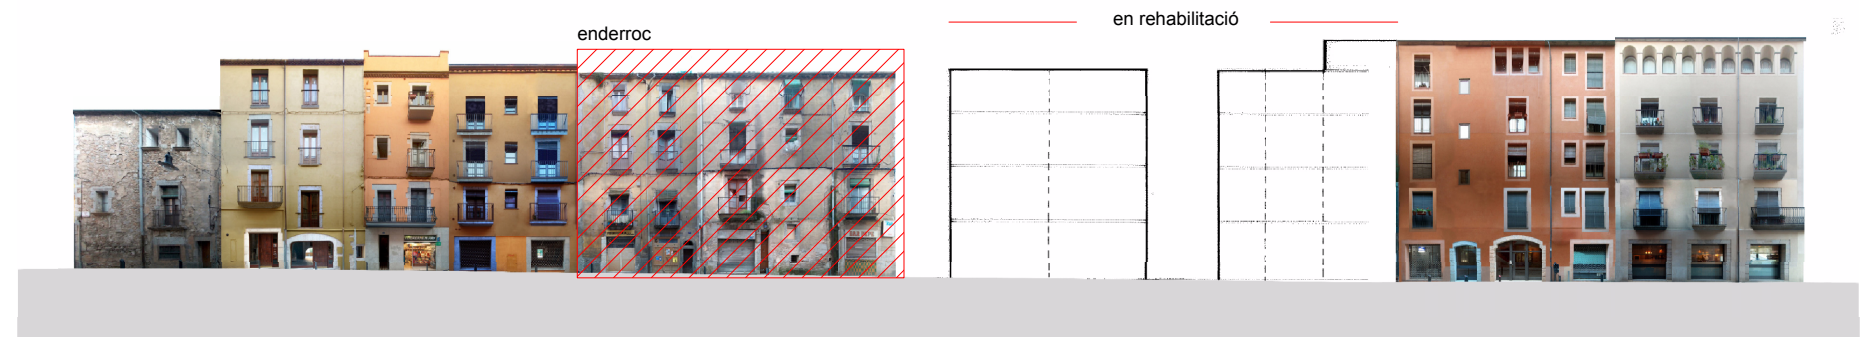

Presa fotogràfica de façanes realitzada entre el 28 d'abril i el 20 de maig del 2004

Illes 210 - 215 - 214

1:500