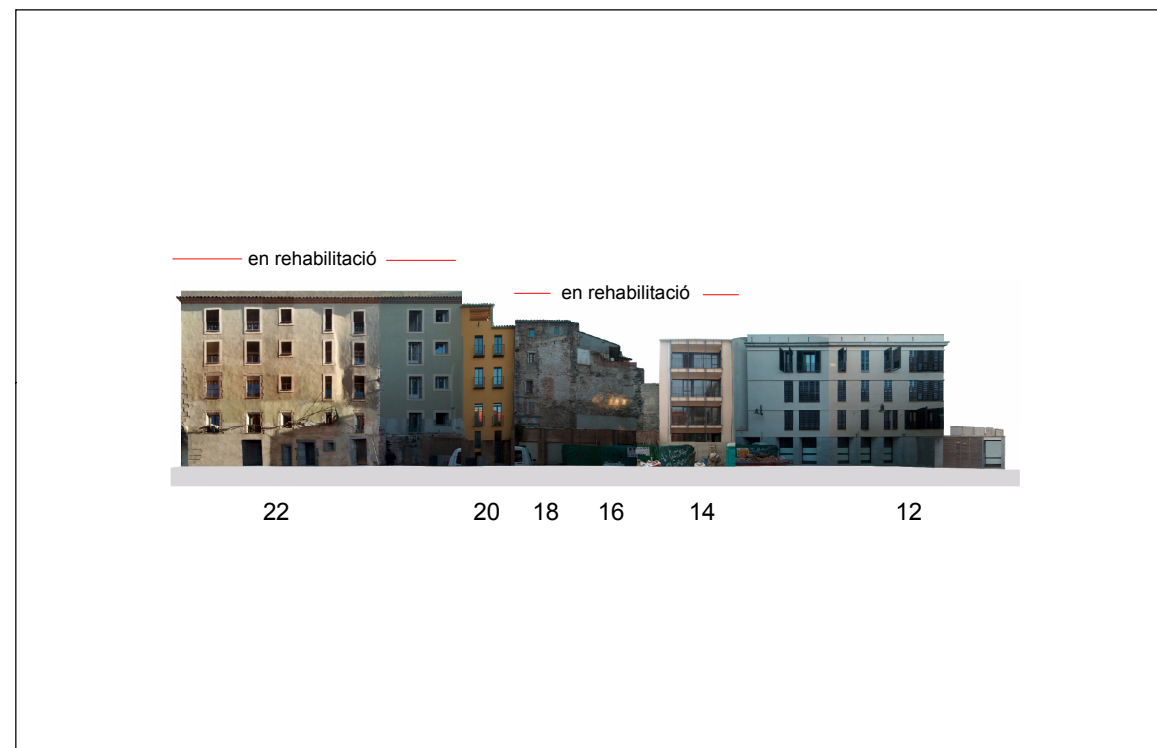

Carrer Pou Rodó nº 12 - 22
Girona Barri Vell

Presa fotogràfica de façanes realitzada entre el 28 d'abril i el 20 de maig del 2004

Estat façanes 1982

Alçat no disponible

Alçat 1982

1:1.000

Topogràfic 1982

Estat façanes 2004

1:750

Alçat 2004

1:1.000

Topogràfic 2002

1:1.000

Ortofotografia 2003