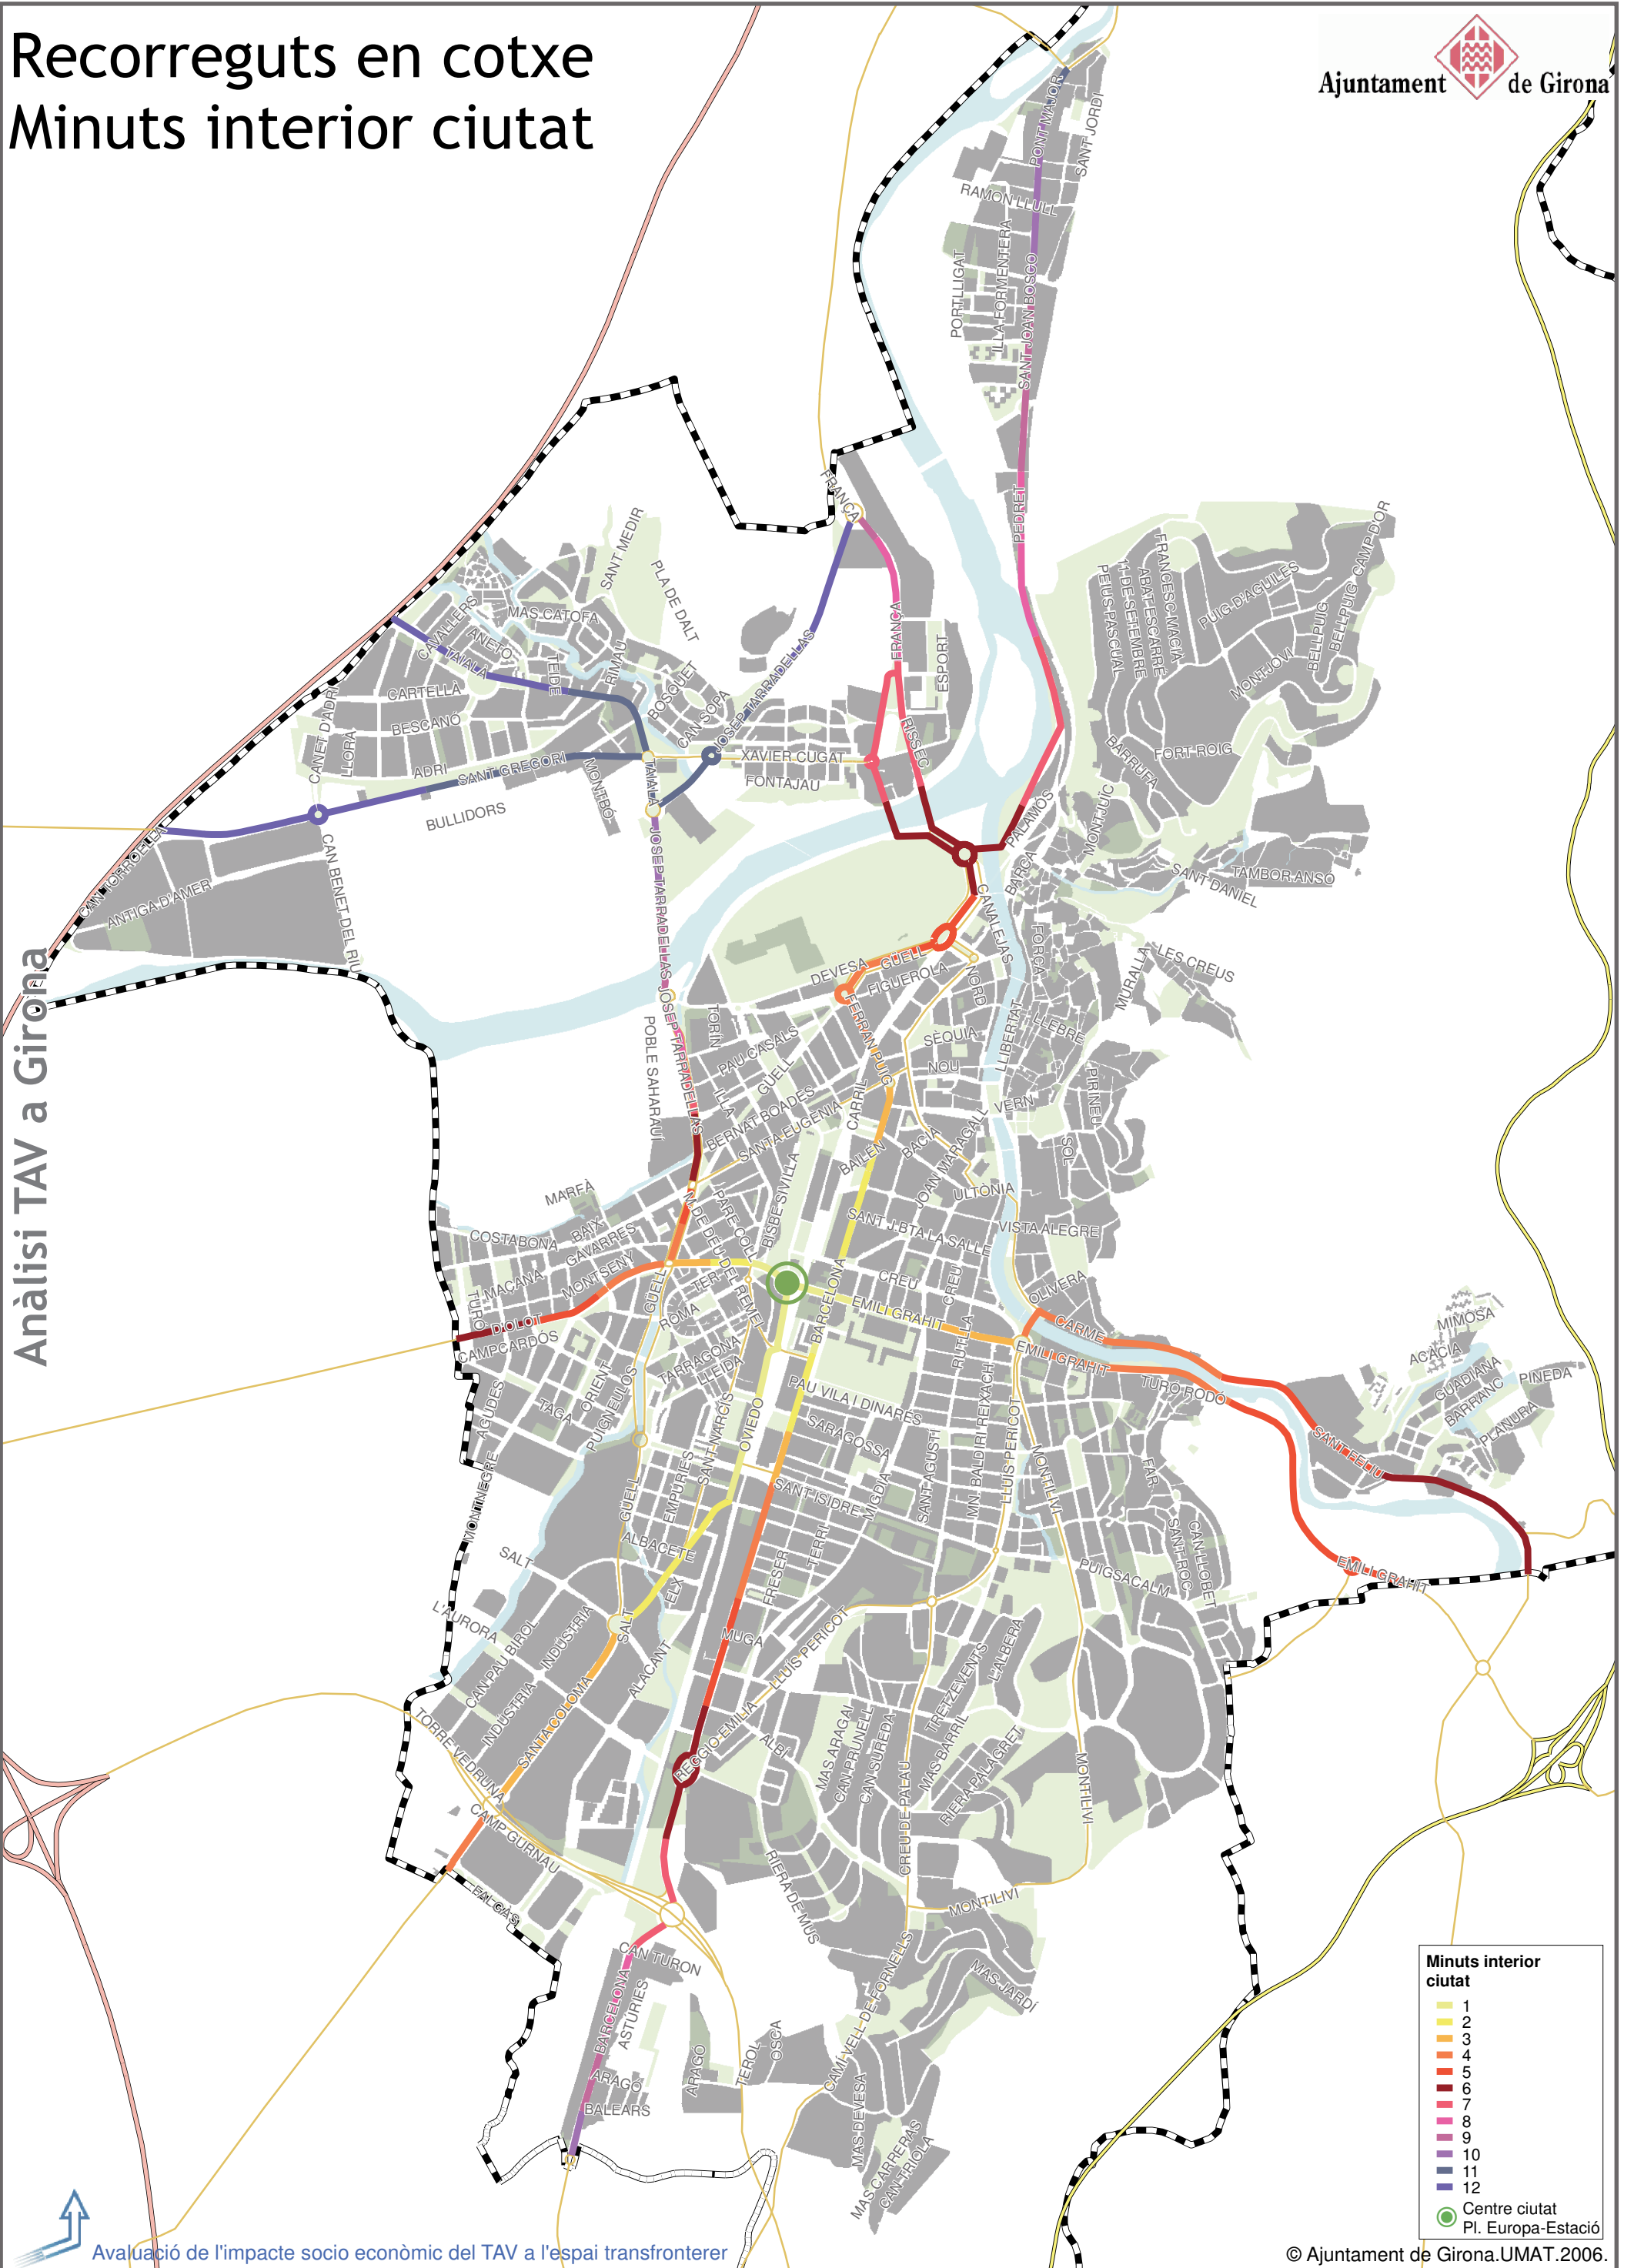

Recorreguts en cotxe Minuts interior ciutat

Anàlisi TAV a Girona

Minuts interior ciutat	
1	2
3	4
5	6
7	8
9	10
11	12
	Centre ciutat Pla. Europa-Estació