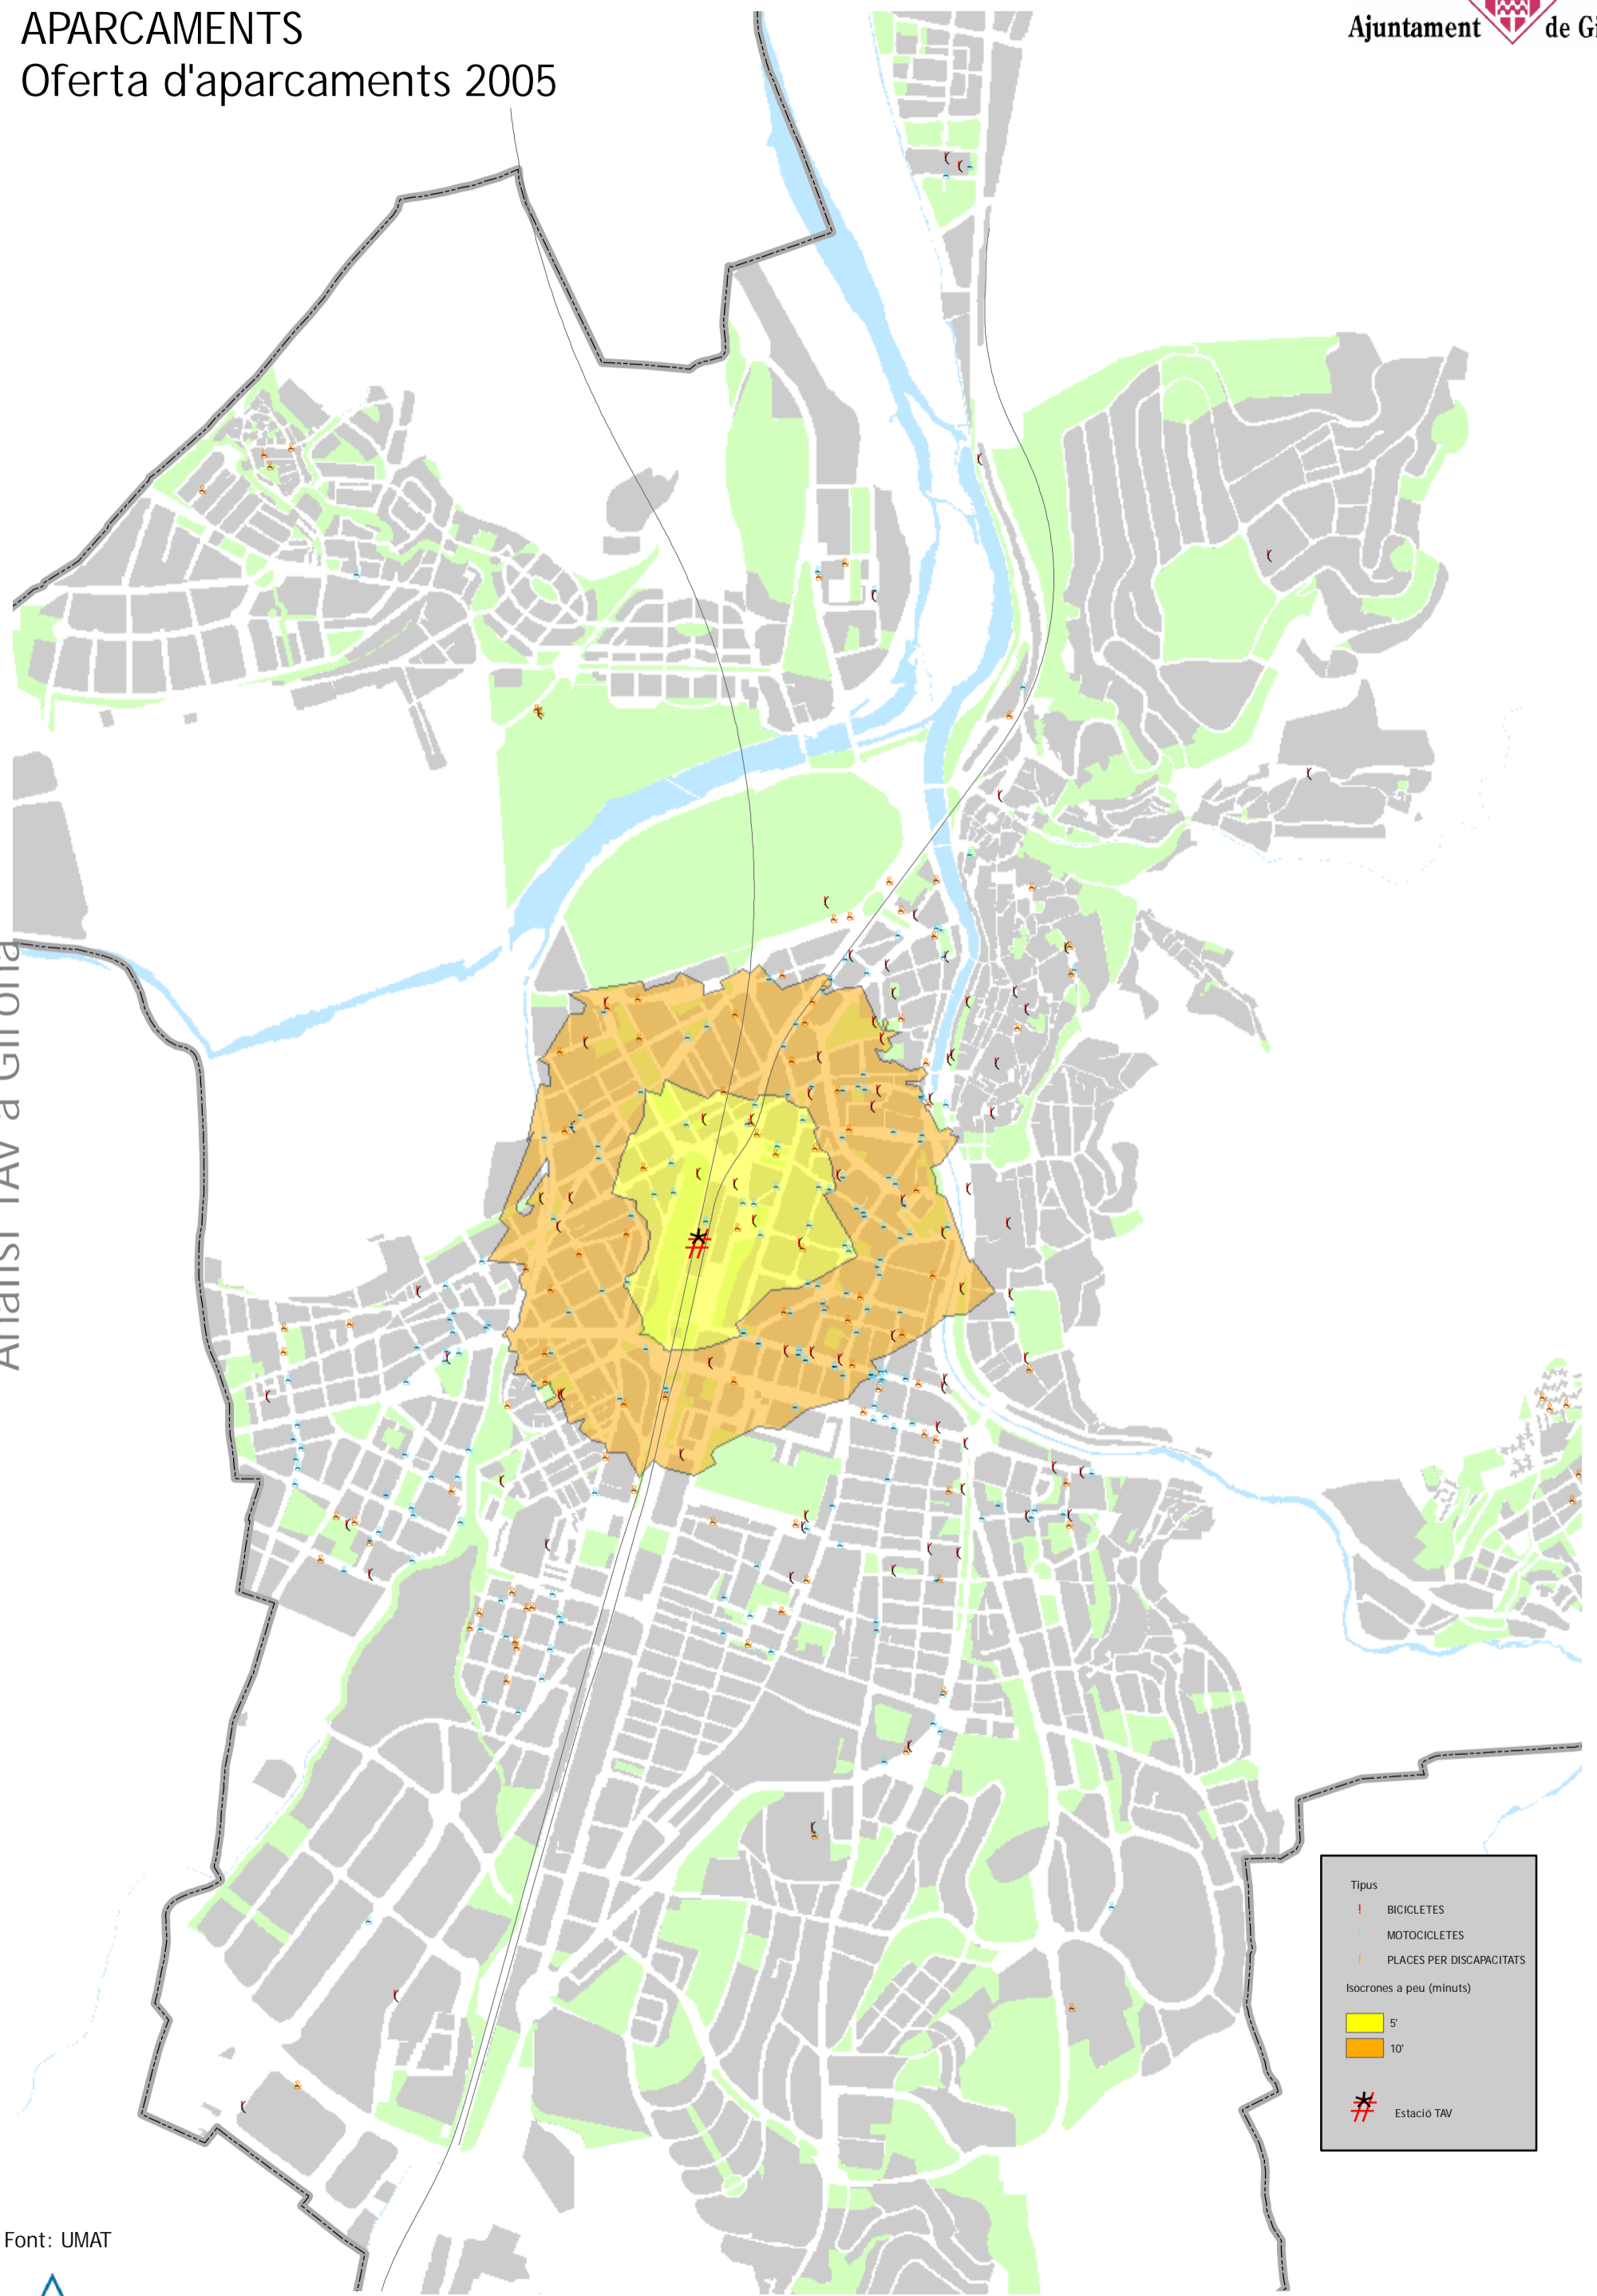

APARCAMENTS

Oferta d'aparcaments 2005

Anàlisi TAV a Girona

Tipus	
	BICICLETES
	MOTOCICLETES
	PLACES PER DISCAPACITATS
Isocrones a peu (minuts)	
	5'
	10'
	Estació TAV

Font: UMAT