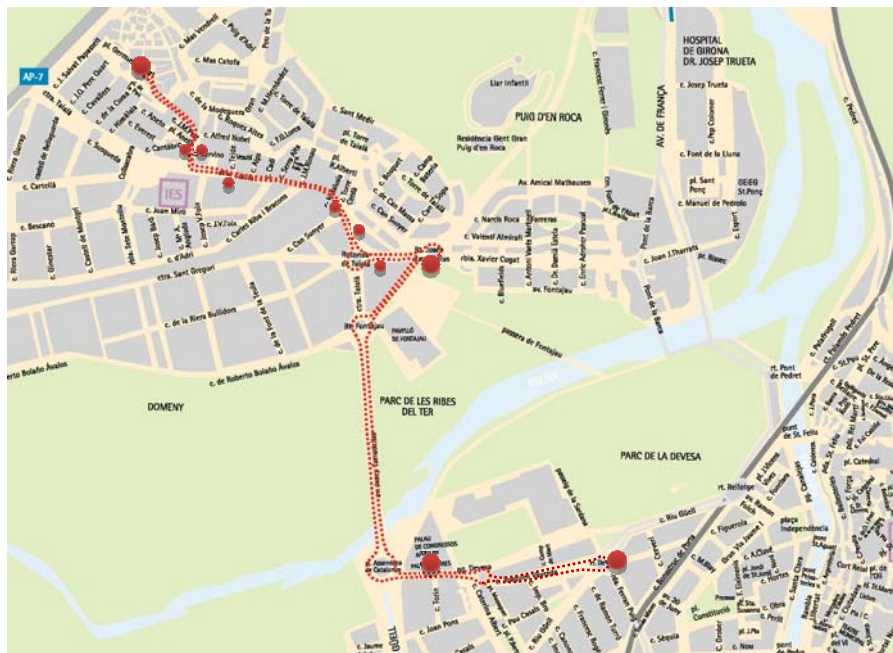

### Cada dissabte, servei complementari a la L5 per accedir al Mercat de la Devesa Germans Sàbat – Aparcament Fontajau - Devesa

Freqüència del trajecte total: 20 minuts

- Inici trajecte: 8:00h
- Final trajecte: 14:00h

Els horaris aproximats de sortida/arribada a la plaça Germans Sàbat seran:

- (primera sortida) 8:00h – (cada 20 min) – 14:00h (última arribada)

Els horaris aproximats d'arribada/sortida a l'aparcament de Fontajau seran:

- Direcció palau de fires: 8:05h – (cada 20 minuts) – 13:45h
- Direcció Germans Sàbat: 8:15h – (cada 20 minuts) – 13:55h

Els horaris aproximats d'arribada/sortida a la rotonda de la Devesa seran:

- 8:08h – (cada 20 min) – 13:48h

Els horaris aproximats d'arribada/sortida al Palau de Fires seran:

- 8:10h – (cada 20 min) – 13:50h

**\* Les parades utilitzades entre la plaça Germans Sàbat i l'aparcament de Fontajau seran les existents de la Línia 5 de bus urbà.**