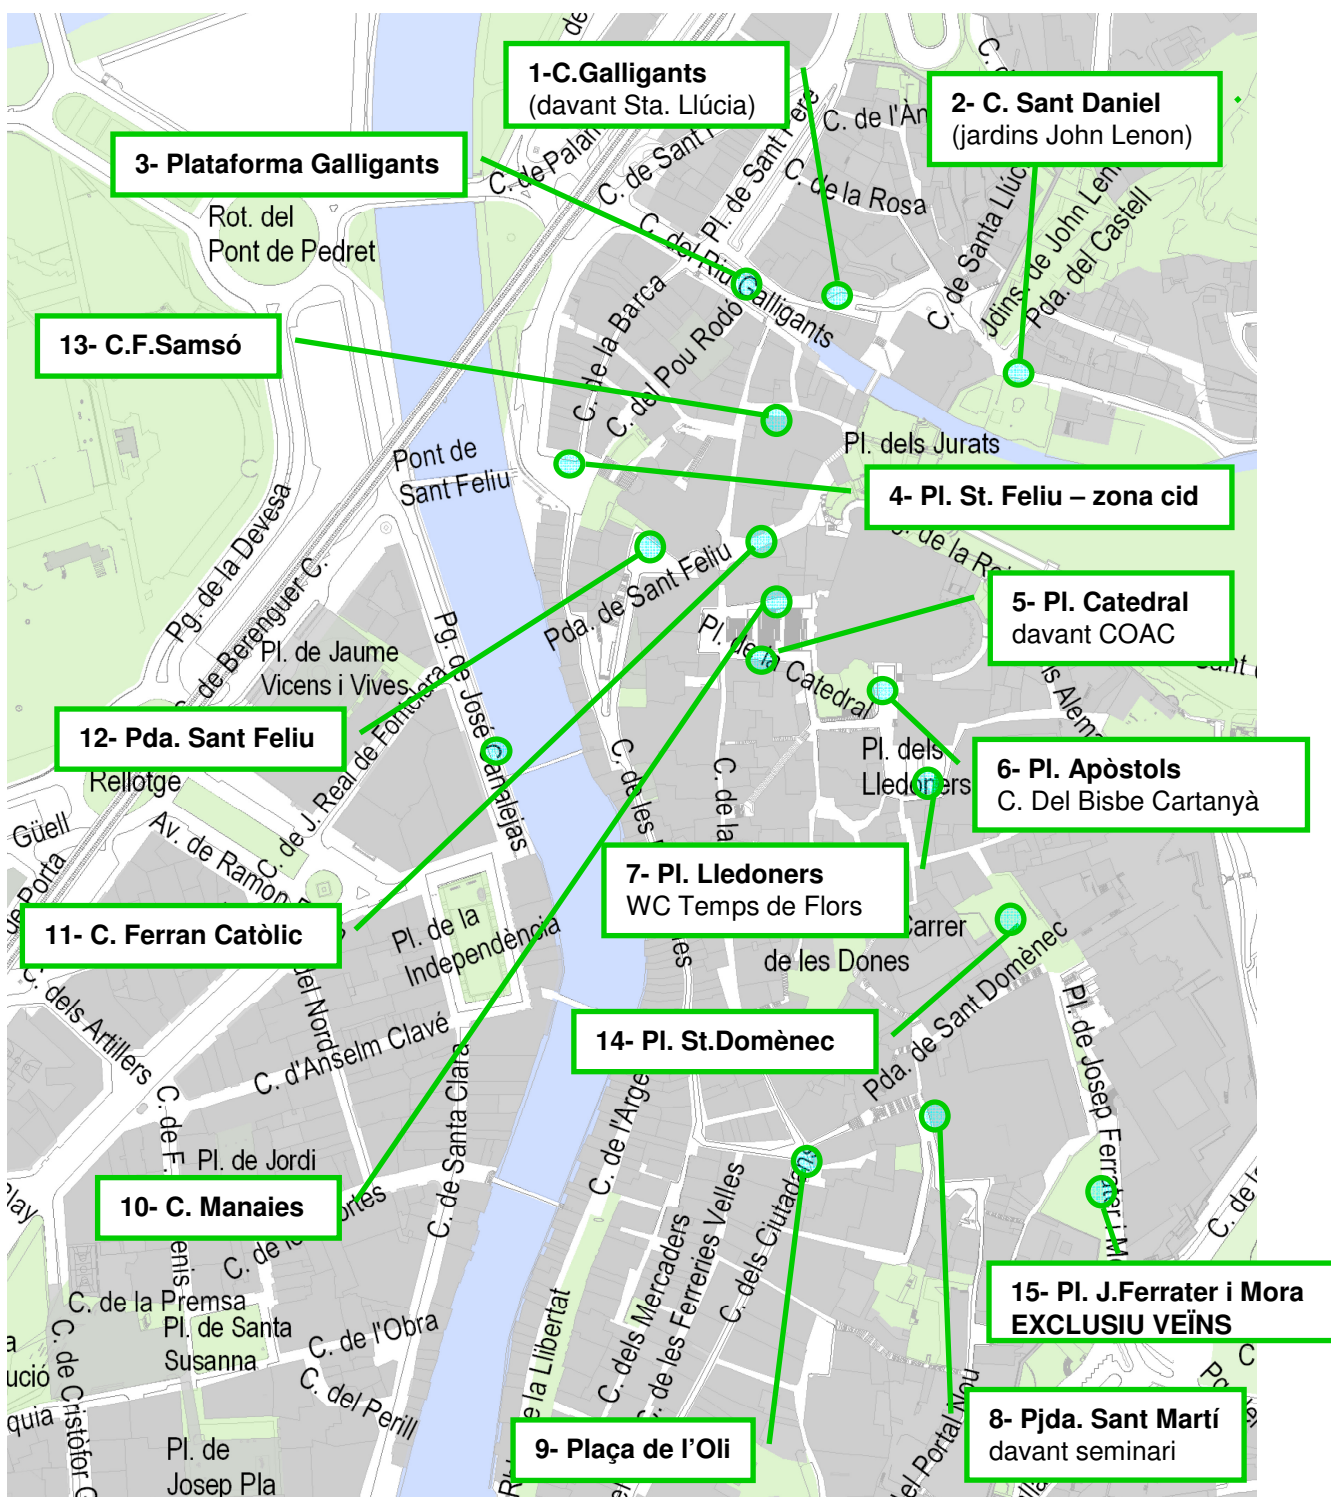

ESPAIS RESERVATS	HORARIS DE RESERVA	Nº PLACES RESERVADES
1- C. GALLIGANTS (Santa Llúcia)	Del 8 al 12 i del 22 al 23 maig de 8h a 20h Del 13 al 21 de maig de 8h a 10h (FORA DELS HORARIS DE RESERVA ES PERMET L'ESTACIONAMENT)	TOT
2 - C. SANT DANIEL (Jardins de John Lennon)	Del 8 al 12 i del 22 al 23 maig de 8h a 20h Del 13 al 21 de maig de 8h a 10h (FORA DELS HORARIS DE RESERVA ES PERMET L'ESTACIONAMENT)	TOT
3 - PLATAFORMA GALLIGANTS	Del 8 al 12 i del 22 al 23 maig de 8h a 20h Del 13 al 21 de maig de 8h a 10h (FORA DELS HORARIS DE RESERVA ES PERMET L'ESTACIONAMENT)	TOT
4 - PL. SANT FELIU	Del 8 al 12, i del 22 al 23 maig de 8h a 20h Del 13 al 21 de maig de 8h a 10h	TOTA LA ZONA DE CÍD
5 - PL. CATEDRAL (davant COAC)	Del 8 al 12 i del 22 al 23 maig de 8h a 20h (FORA DELS HORARIS DE RESERVA ES PERMET L'ESTACIONAMENT) Del 13 al 21 de maig de 8h a 10h (FORA DELS HORARIS DE RESERVA NO ES PERMET L'ESTACIONAMENT)	TOT
6 - PL. APOSTOLS c. Bisbe Cartanyà	Del 8 al 12 i del 22 al 23 maig de 8h a 20h Del 13 al 21 de maig de 8h a 10h (FORA DELS HORARIS DE RESERVA ES PERMET L'ESTACIONAMENT)	4
7 - PL. LLEDONERS WC Temps de Flors	Del 10 al 24 de maig De 0h a 24h (A PART DE LES 3 PLACES QUE OCUPEN ELS WC LA RESTA DE PLAÇA S'HI PERMET L'ESTACIONAMENT)	3
8 - PDA. SANT MARTÍ (davant seminari)	Del 8 al 12 i del 22 al 23 maig de 8h a 20h Del 13 al 21 de maig de 8h a 10h (FORA DELS HORARIS DE RESERVA ES PERMET L'ESTACIONAMENT)	3
9 - PL. DE L'OLI	Del 8 al 12 i del 22 al 23 maig de 8h a 20h Del 13 al 21 de maig de 8h a 10h (EXCLUSIU PER A CÀRREGA I DESCÀRREGA)	2
10 - C. MANAIES	Del 8 al 12 i del 22 al 23 maig de 8h a 20h (FORA DELS HORARIS DE RESERVA ES PERMET L'ESTACIONAMENT) Del 13 al 21 de maig de 8h a 10h (FORA DELS HORARIS DE RESERVA NO ES PERMET L'ESTACIONAMENT)	TOT