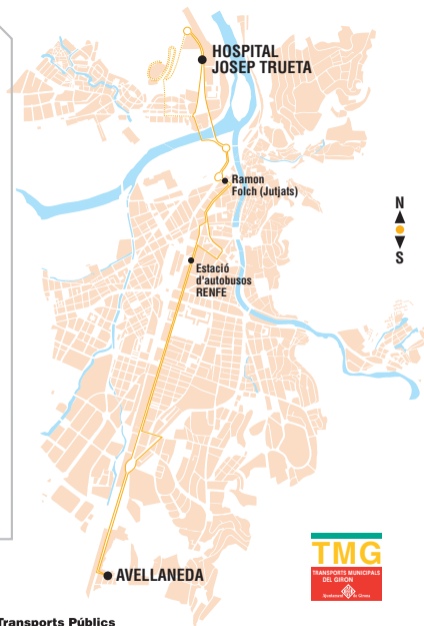

- L6 Hospital Josep Trueta
- L1 - L5 - L6 - L11 Ramon Folch (jutjats)
- L1 - L5 - L6 Gran Via Jaume I
- L3 - L4 - L5 - L7 Plaça Marquès de Camps
- Barcelona (RENFE)
- Barcelona (6)
- L1 Avellaneda
- Barcelona
- L10 Reggio Emilia (2)
- Riu Cardener
- L8 - L10 Barcelona (5)
- Barcelona (RENFE)
- L1 - L5 - L6 - L7 - L11 Gran Via Jaume I (2)
- L1 - L5 - L6 - L11 Ramon Folch (jutjats)
- L5 - L6 Avinguda de França (2)
- L6 Hospital Josep Trueta
- L6 Rotonda Vila de Perpinyà
- Puig d'en Roca (3)
- L5 Rambla Xavier Cugat

## Hospital Josep Trueta - Estació d'autobusos /RENFE - Avellaneda

Girona

SORTIDA  
AVELLANEDAESTACIÓ  
AUTOBÚSR. FOLCH  
JUTJATSHOSPITAL  
J. TRUETAPUIG  
D'EN ROCAR. FOLCH  
JUTJATSESTACIÓ  
AUTOBÚSARRIBADA  
AVELLANEDA