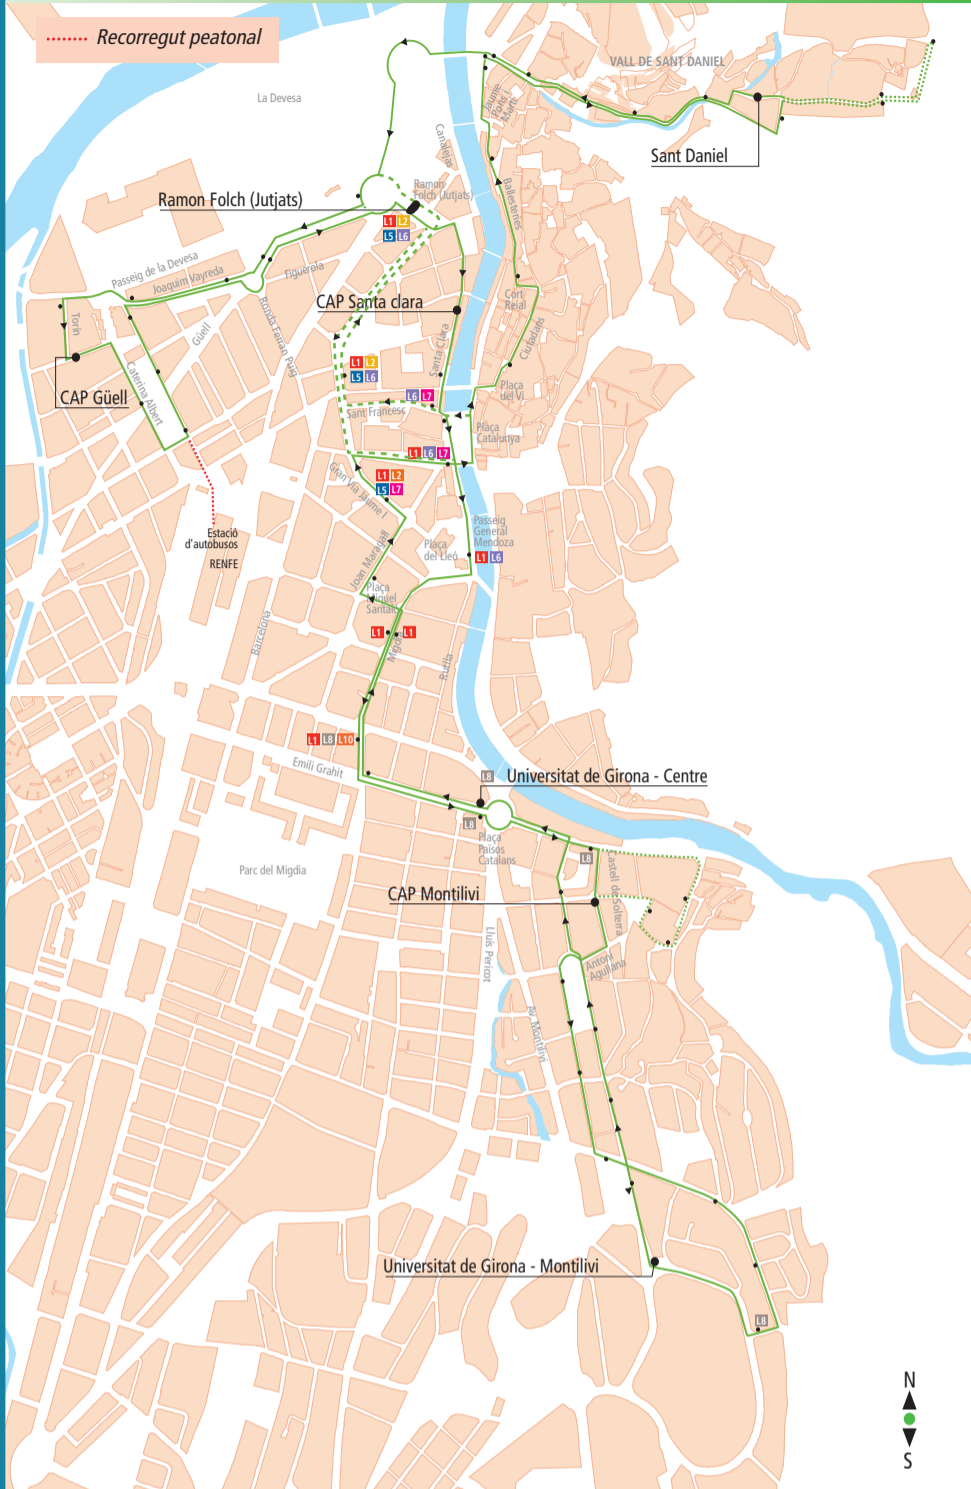

..... Recorregut peatonal

FEINERS DE DILLUNS A DIVENDRES (HIVERN)

	SORTIDA - JOAN POIS CAP GÜELL	RAMON FOLCH (JUTJATS)	CAP SANTA CLARA	LA SALLE	GRUP GIRONA PER GIRONA	CAP MONTILIVI	UdG - MONTILIVI	JOAN MARAGALL COL·LEGI VERD	SANT FRANCESC (JUTJATS)	PLAÇA DEL VI BALLESTERIES	SANT DANIEL	LA DEVESA	ARRIBADA - JOAN POIS CAP GÜELL
Primera sortida	07:30	07:20 ²	07:22	07:10	-	07:15	07:35 ¹	07:43	07:45	08:00	-	07:25	07:30
	Excepte 09:45 12:15 14:15 15:45 17:15 19:45				09:59 Frequències de pas cada 15 min. 12:59 13:29 13:59 16:59 Frequències de pas cada 15 min. 19:59				...:15 ...:45	...:00 ...:30	08:05* 09:40* 12:10* 14:10* 15:40* 17:10* 19:40* 21:10*		Excepte 09:45 12:15 14:15 15:45 17:15 19:45
	Frequències de pas cada 15 min.					Frequències de pas cada 15 min.			Frequències de pas cada 30 min.	Frequències de pas cada 30 min.		Frequències de pas cada 15 min.	
Última arribada	21:00	21:05	21:07	21:10	-	21:15	21:35	21:43	21:45	21:30	-	21:55	22:00

¹ Hi ha una primera sortida de l'UdG Montilivi a les 07:15 en direcció Barri Vell.

* A DEMANDA DEL MONESTIR AL CEMENTIRI

² Sortides de Ramon Folch (Jutjats) en direcció CAP Montilivi, que circulen per Grup Girona per Girona: (cada 15 min.) de 9:50 a 12:50 i de 16:50 a 19:50 (també a les 13:20 i 13:50).

¹ Sortides de Ramon Folch (Jutjats) en direcció CAP Montilivi, que circulen per Grup Girona per Girona: (cada 30 min.) de 10:05 a 12:35 i (cada 60 min.) de 17:35 a 19:35 (a l'agost cada 30 min.)

* A DEMANDA DEL MONESTIR AL CEMENTIRI