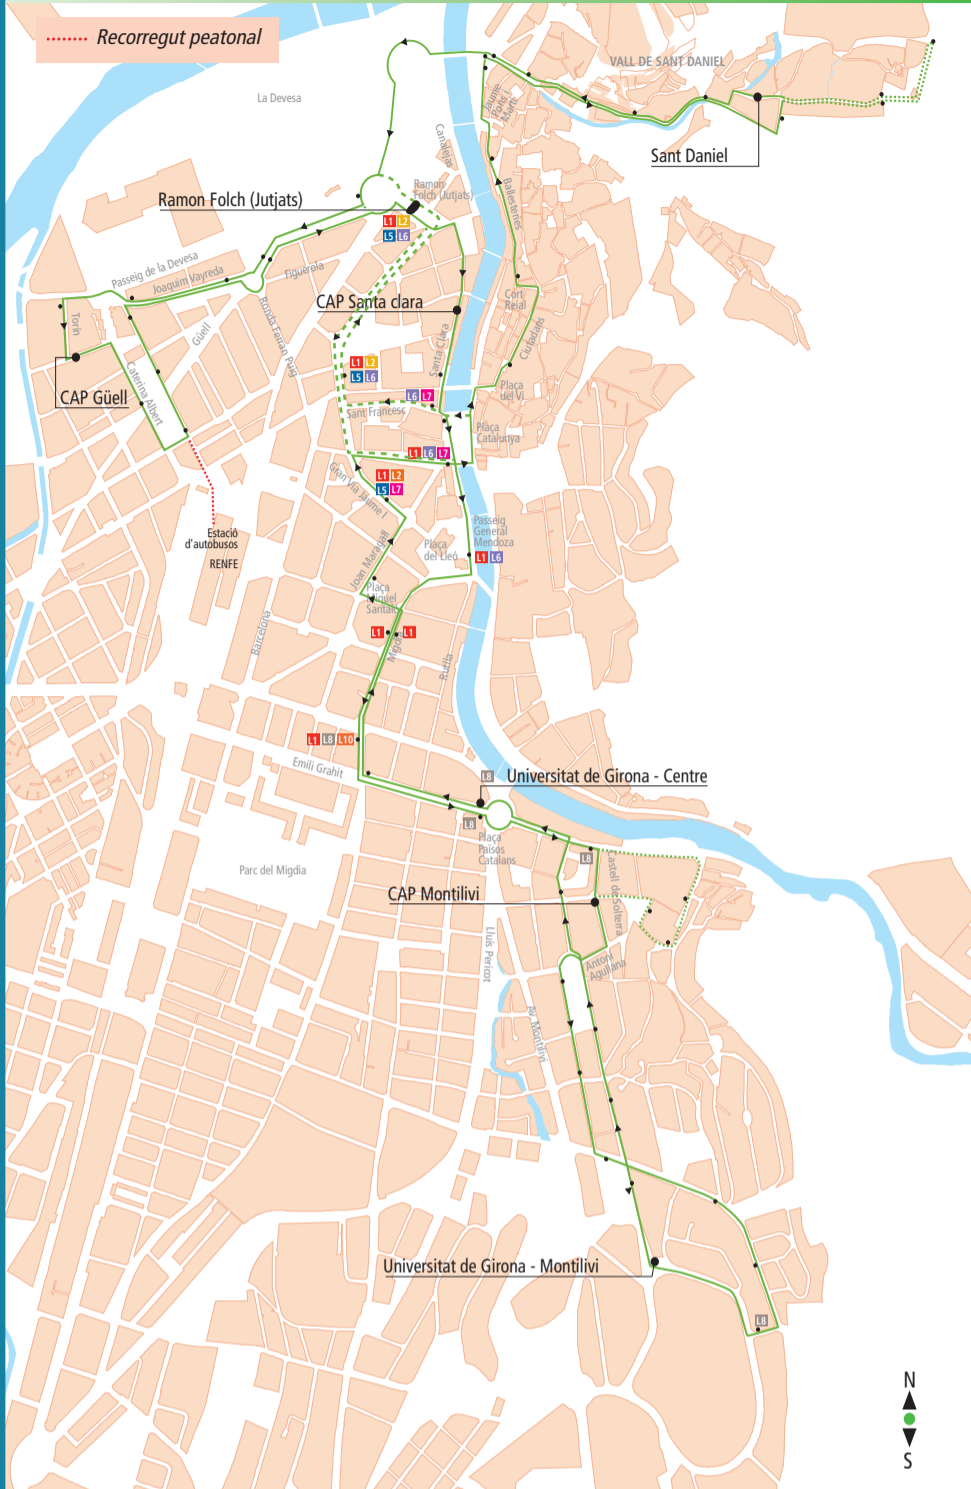

..... Recorregut peatonal

FEINERS DE DILLUNS A DIVENDRES (HIVERN)

	SORTIDA - JOAN POIS CAP GÜELL	RAMON FOLCH (JUTJATS)	CAP SANTA CLARA	LA SALLE	GRUP GIRONA PER GIRONA	CAP MONTILIVI	UdG - MONTILIVI	JOAN MARAGALL COL·LEGI VERD	SANT FRANCESC (JUTJATS)	PLACA DEL VI BALLESTERIES	SANT DANIEL	LA DEVESA	ARRIBADA - JOAN POIS CAP GÜELL
Primera sortida	07:30	07:20 ²	07:22	07:10	-	07:15	07:35 ¹	07:43	07:45	08:00	-	07:25	07:30
	Excepte 09:45 12:15 14:15 15:45 17:15 19:45				09:59 Frequències de pas cada 15 min. 12:59 13:29 13:59 16:59 Frequències de pas cada 15 min. 19:59				...:15 ...:45	...:00 ...:30	08:05* 09:40* 12:10* 14:10* 15:40* 17:10* 19:40* 21:10*		Excepte 09:45 12:15 14:15 15:45 17:15 19:45
	Frequències de pas cada 15 min.					Frequències de pas cada 15 min.			Frequències de pas cada 30 min.	Frequències de pas cada 30 min.		Frequències de pas cada 15 min.	
Última arribada	21:00	21:05	21:07	21:10	-	21:15	21:35	21:43	21:45	21:30	-	21:55	22:00

¹ Hi ha una primera sortida de l'UdG Montilivi a les 07:15 en direcció Barri Vell.

* A DEMANDA DEL MONESTIR AL CEMENTIRI

² Sortides de Ramon Folch (Jutjats) en direcció CAP Montilivi, que circulen per Grup Girona per Girona: (cada 15 min.) de 9:50 a 12:50 i de 16:50 a 19:50 (també a les 13:20 i 13:50).

¹ Sortides de Ramon Folch (Jutjats) en direcció CAP Montilivi, que circulen per Grup Girona per Girona: (cada 30 min.) de 10:05 a 12:35 i (cada 60 min.) de 17:35 a 19:35 (a l'agost cada 30 min.)

* A DEMANDA DEL MONESTIR AL CEMENTIRI