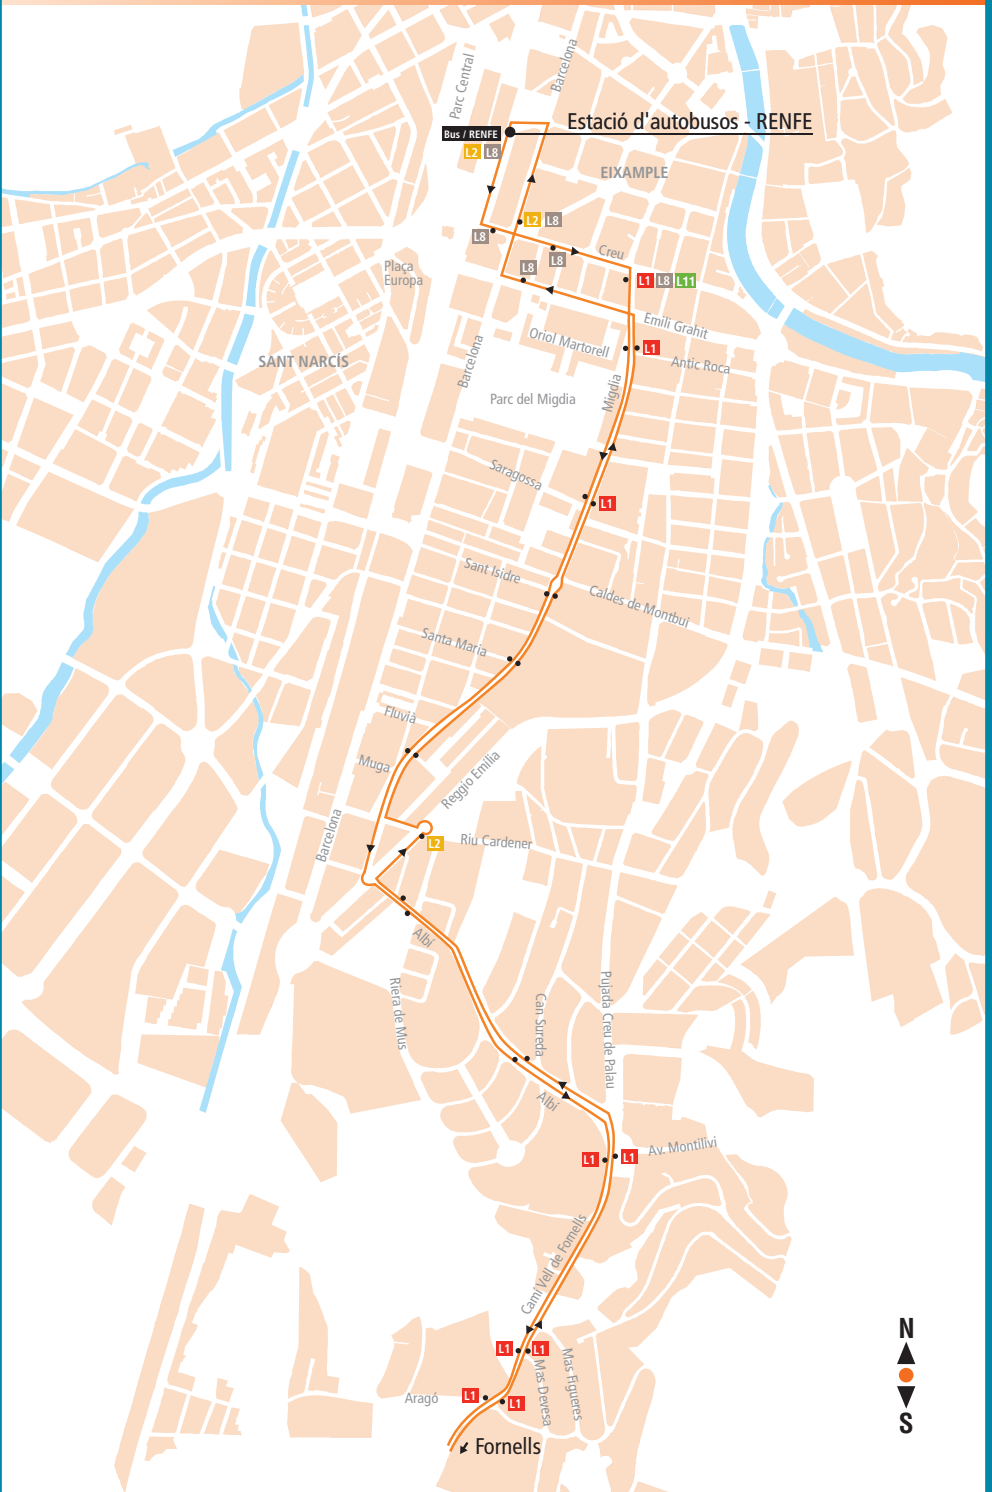

# L 10

## Estació d'autobusos / RENFE - Fornells

PARCIALMENT ADAPTADA

ACTUALITZAT JUNY 2014

### FEINERS DE DILLUNS A DISSABTES

	ESTACIÓ D'AUTOBUSOS RENFE	COL·LEGI MIGDIA	ALBI REGGIO EMILIA	CAMI VELL DE FORNELLS	ARRIBADA FORNELLS	SORTIDA FORNELLS	CAMI VELL DE FORNELLS	ALBI REGGIO EMILIA	COL·LEGI MIGDIA	ESTACIÓ D'AUTOBUSOS RENFE
Primera sortida	07:10	07:17	07:21	07:25	07:27	07:30	07:38	07:43	07:47	07:56
Freqüències de pas cada hora										
Última arribada	21:40	21:47	21:51	21:55	21:57	21:30	21:34	21:36	21:38	21:42