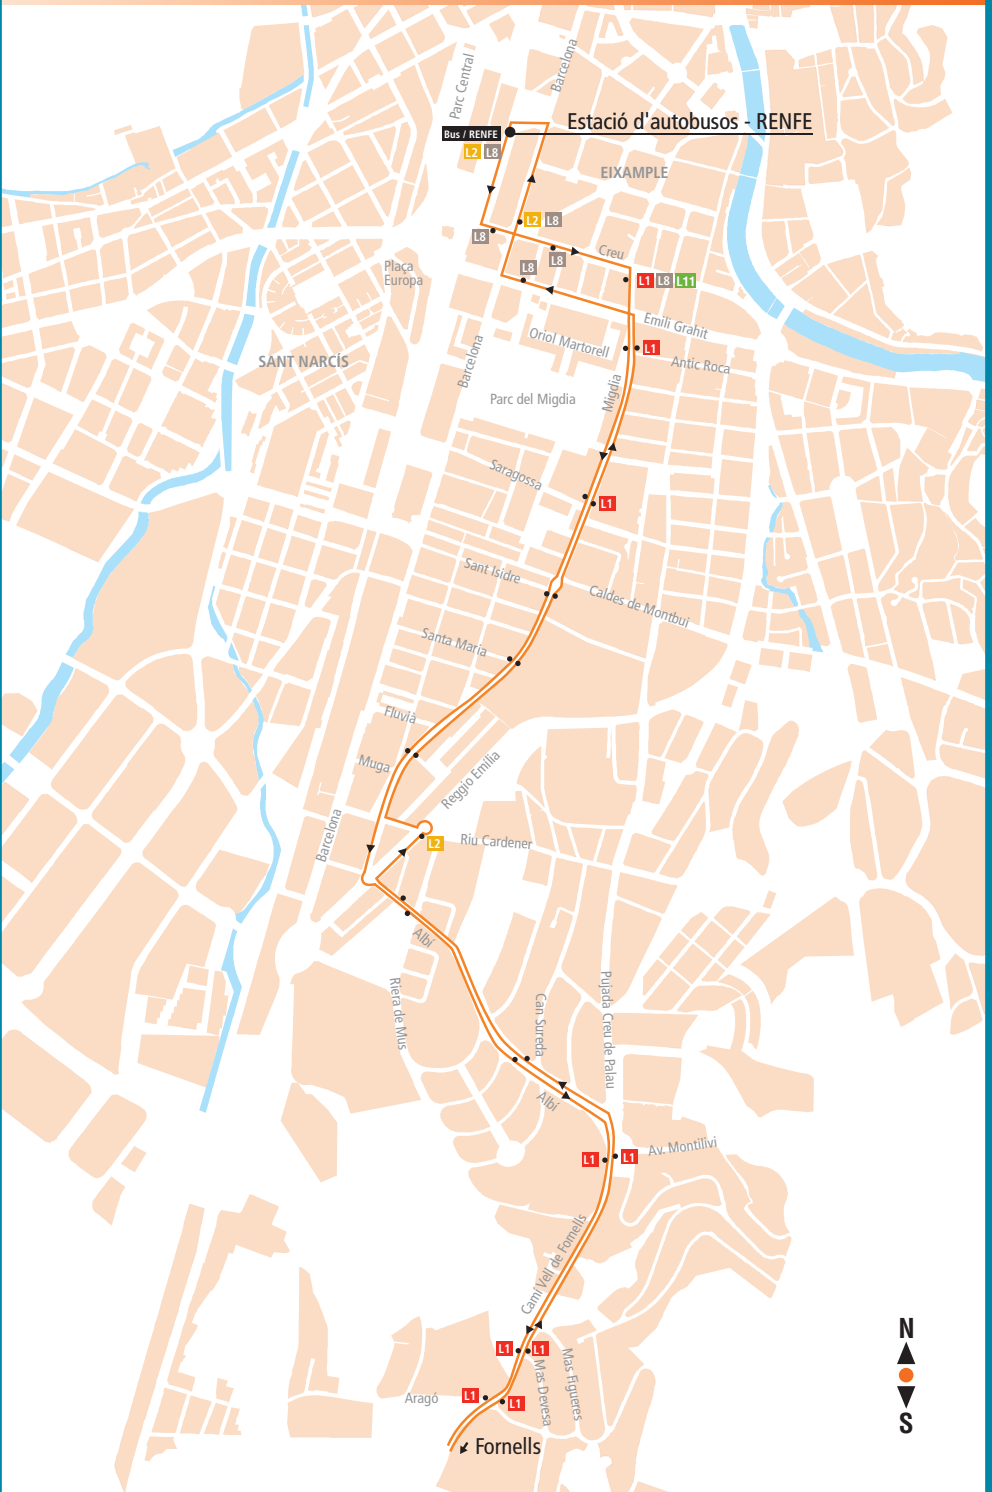

L 10

Estació d'autobusos / RENFE - Fornells

PARCIALMENT ADAPTADA

ACTUALITZAT JUNY 2014

FEINERS DE DILLUNS A DISSABTES

	ESTACIÓ D'AUTOBUSOS RENFE	COL·LEGI MIGDIA	ALBI REGGIO EMILIA	CAMI VELL DE FORNELLS	ARRIBADA FORNELLS	SORTIDA FORNELLS	CAMI VELL DE FORNELLS	ALBI REGGIO EMILIA	COL·LEGI MIGDIA	ESTACIÓ D'AUTOBUSOS RENFE
Primera sortida	07:10	07:17	07:21	07:25	07:27	07:30	07:38	07:43	07:47	07:56
Freqüències de pas cada hora										
Última arribada	21:40	21:47	21:51	21:55	21:57	21:30	21:34	21:36	21:38	21:42

Diumenges i festius: no circula