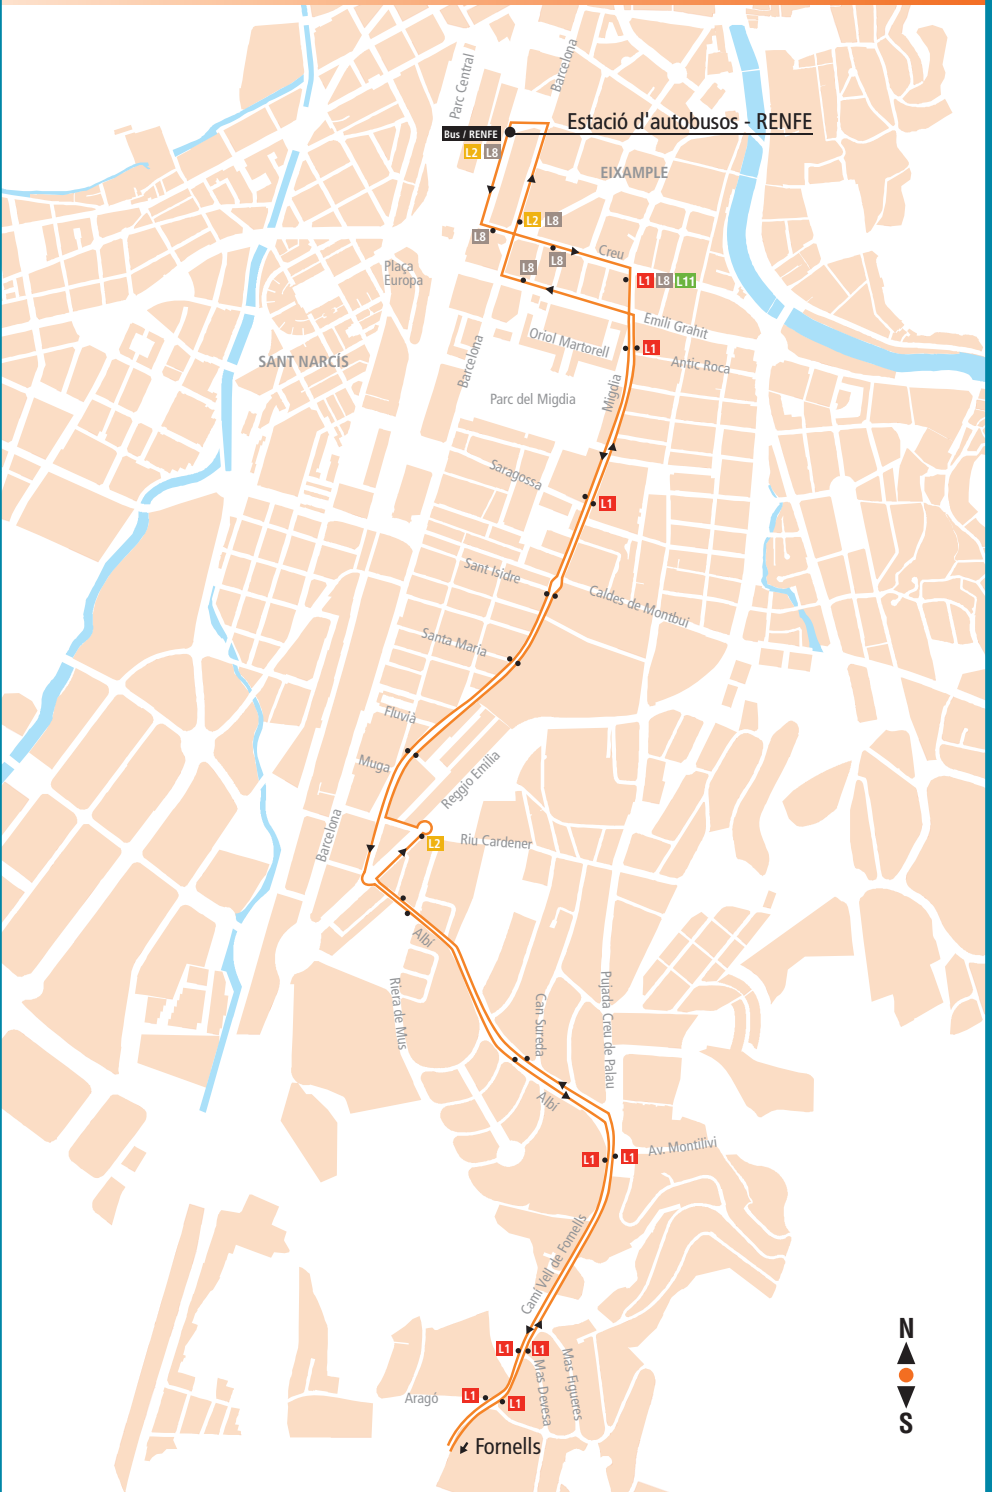

L 10

Estació d'autobusos / RENFE - Fornells

PARCIALMENT ADAPTADA

ACTUALITZAT JUNY 2014

FEINERS DE DILLUNS A DISSABTES

	ESTACIÓ D'AUTOBUSOS RENFE	COL·LEGI MIGDIA	ALBI REGGIO EMILIA	CAMI VELL DE FORNELLS	ARRIBADA FORNELLS	SORTIDA FORNELLS	CAMI VELL DE FORNELLS	ALBI REGGIO EMILIA	COL·LEGI MIGDIA	ESTACIÓ D'AUTOBUSOS RENFE
Primera sortida	07:10	07:17	07:21	07:25	07:27	07:30	07:38	07:43	07:47	07:56
Freqüències de pas cada hora										
Última arribada	21:40	21:47	21:51	21:55	21:57	21:30	21:34	21:36	21:38	21:42