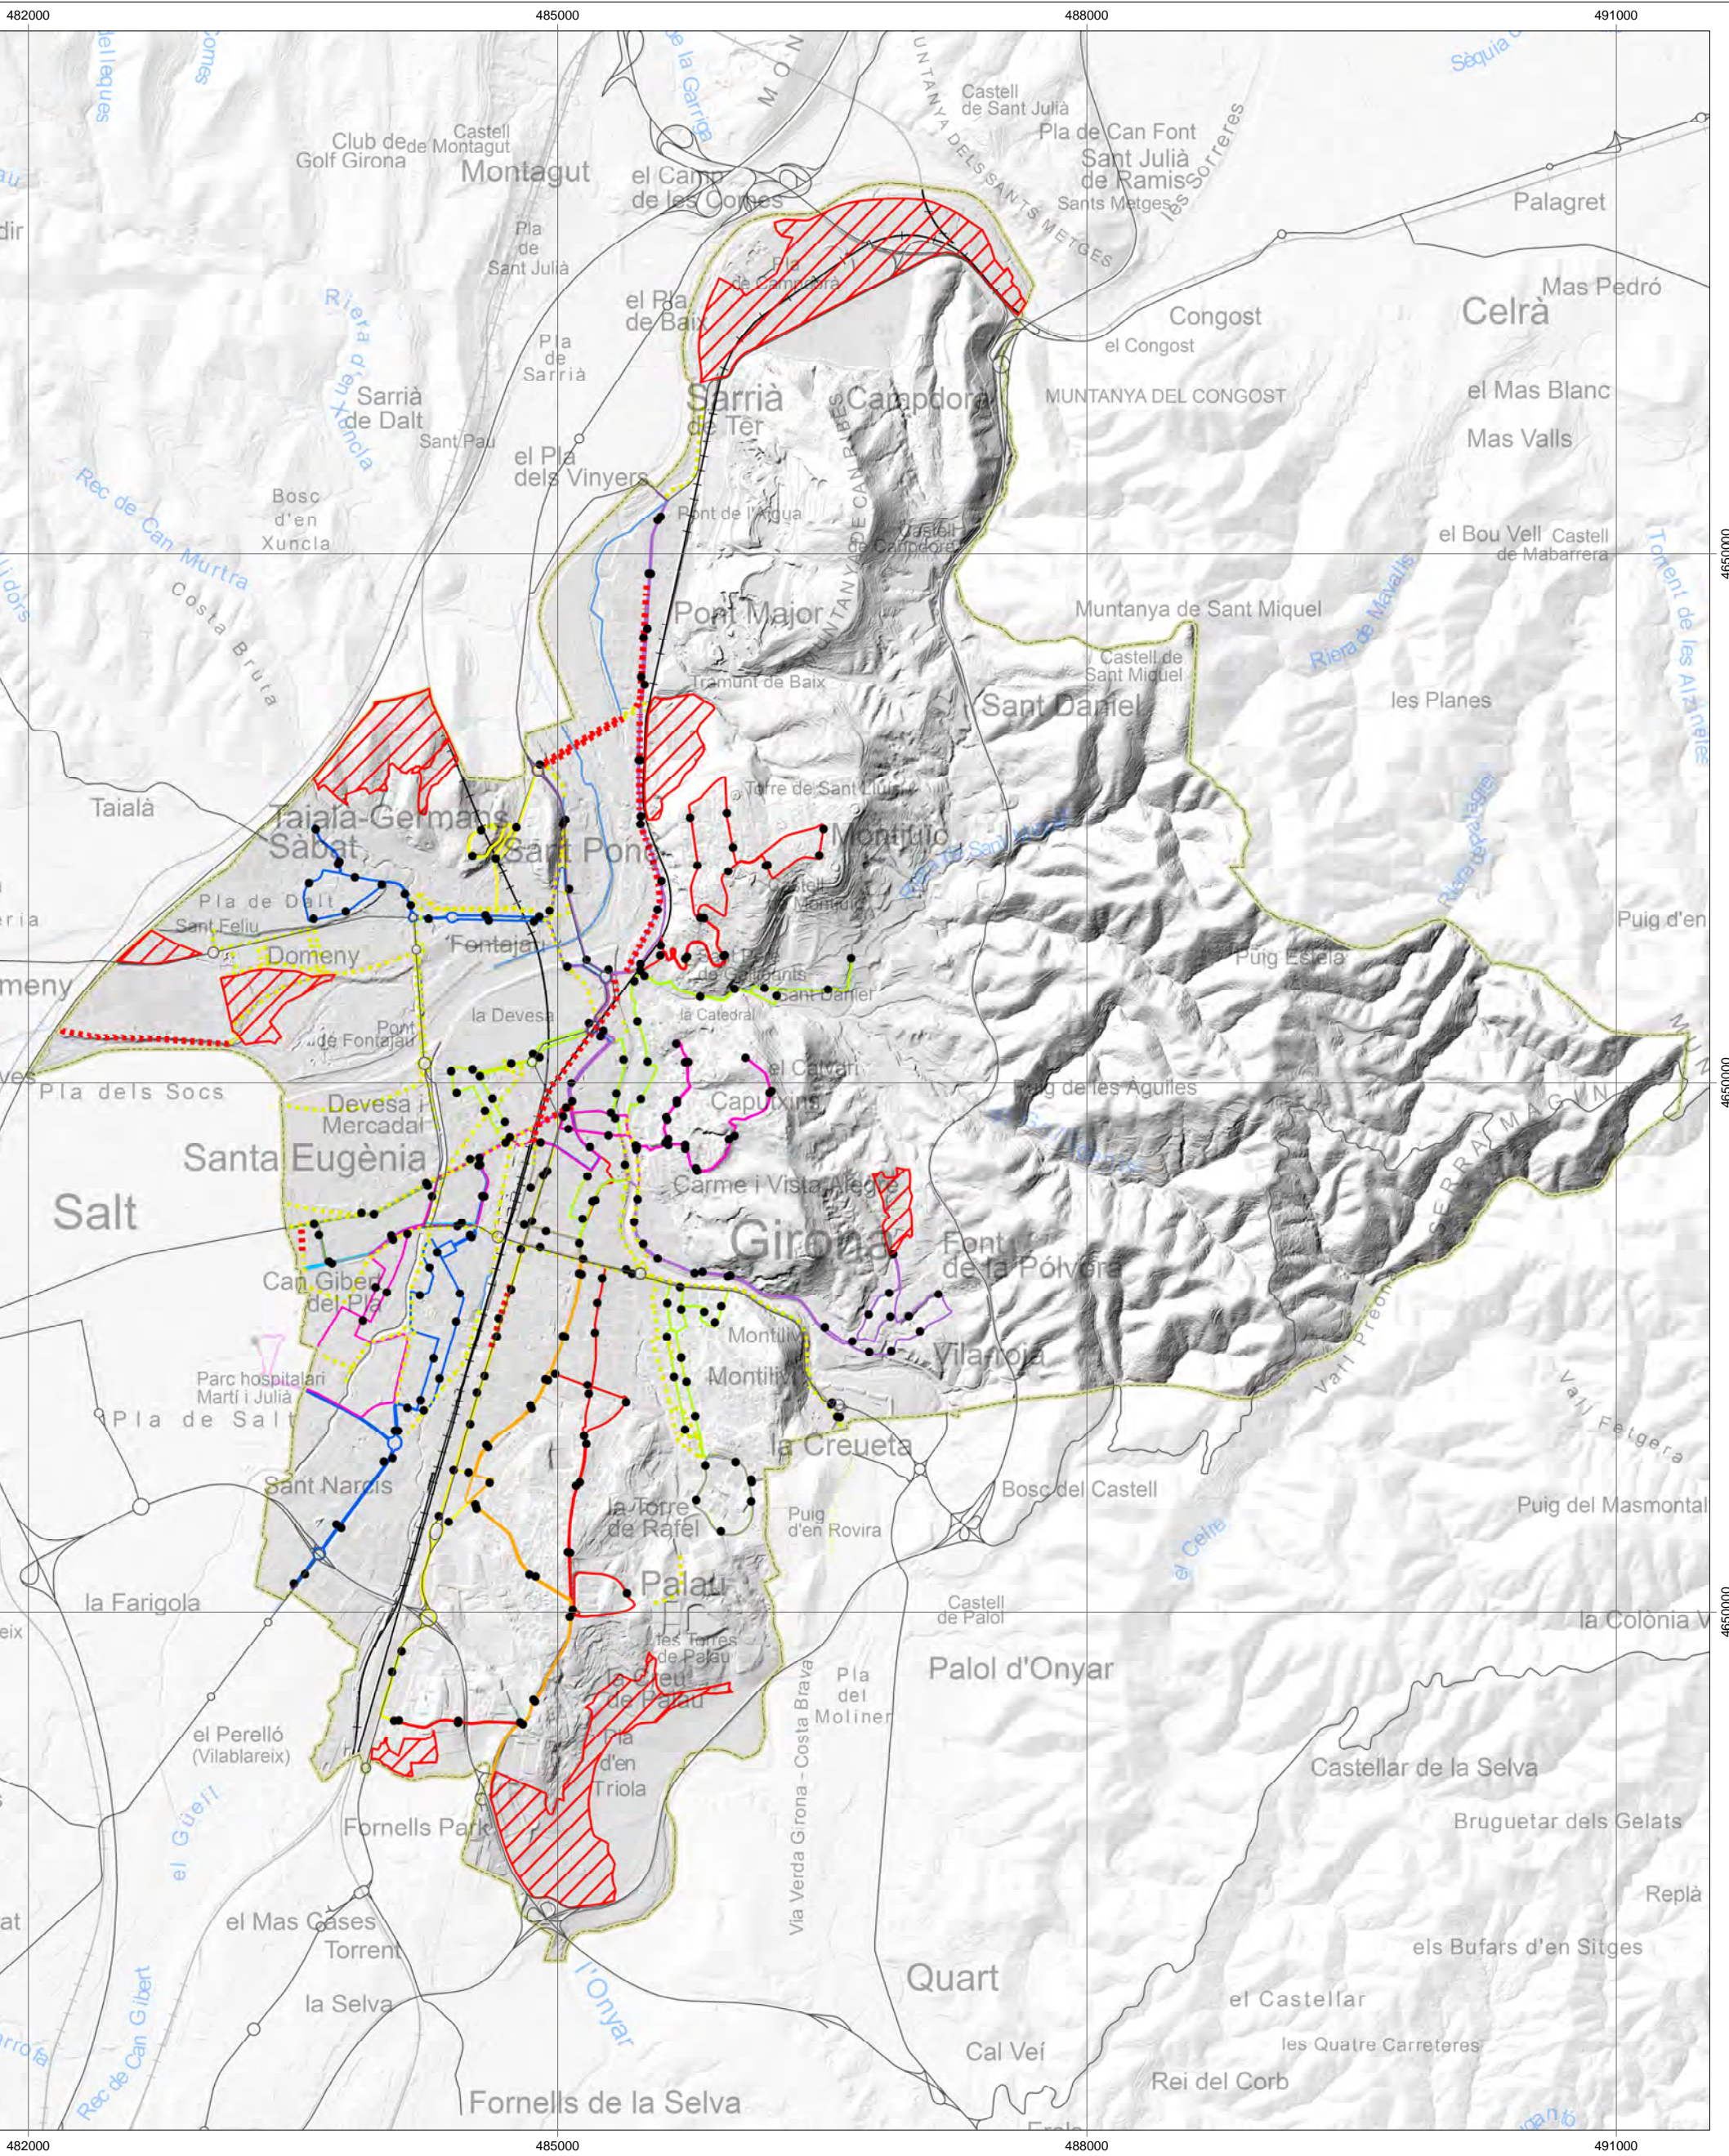

ACCESSIBILITAT VIÀRIA <small>VIES CONVENCIONALS</small>	Àmbit Campdora C-66, C-255 i enllaç AP-7 C-255	Àmbit Taialà Carrer Puig d'Adri Carrer de Sant Medir	Àmbit Avellaneda Carretera de Barcelona N-II i enllaç C-65 i AP-7 Barri de Palau	Àmbit Palau Carretera de Barcelona C-65 i enllaç AP-7 Creu de Palau	ACCESSIBILITAT TREN	Parades actuals Fornells de la Selva Girona Celrà	Accés per trama urbana Accés directe des de via principal
	Àmbit Pedret Passeig Sant Joan Bosco Barri de Montjuïc	Àmbit Domeny GI-531 Carrer de Roberto Bolaño	Àmbit Font de la Pòlvora Barri de Font de la Pòlvora Barri de Sant Daniel	ACCESSIBILITAT TREN	Parades projectades (PDUSUG) Carretera Barcelona Pont Major	Terme municipal de Girona Àmbit amb possible ús de càmping	
	Àmbit Font de la Pòlvora Barri de Font de la Pòlvora Barri de Sant Daniel						

- | | |
|--|--|
| <p>Línies de bus urbà</p> <ul style="list-style-type: none"> — Montjuïc-Jutjats-Avellaneda — Hospital-RENFE-Avellaneda — Plaça Marquès de Camps-Salt (per carrer Major) — Plaça Marquès de Camps-Salt (per Espai Gironès) — Germans Sàbat-Jutjats-St. Narcis-Vilablareix-Aiguaviva — Sarrià de Ter-Girona-Vilatorja — Torre Gironella-Can Gibert del Pla-Hospital de Salt — RENFE-UdG Montilivi — RENFE-Fornells de la Selva — CAP Güell-CAP Sta. Clara-CAP Montilivi-UdG Montilivi-St. Daniel <p>● Parades de bus</p> | <p>Carril bici</p> <ul style="list-style-type: none"> - - - Trams existents - - - Trams programats <p> Terme municipal de Girona</p> <p> Àmbit amb possible ús de càmping</p> |
|--|--|

Rutes turístiques a peu o en bicicleta

- Àmbit local**
- Via Verda
 - Camí de Sant Miquel
 - Camí dels Àngels
 - Ruta de la pedra de Girona
 - Ruta dels ecosistemes

- Àmbit territorial**
- Sant Daniel
 - Campdorà vell
 - Muntanya dels Caputxins

- Àmbit territorial**
- GR-210. Camí Vora Ter
 - PR-C 195. Girona - Sant Martí Vell
 - PR-C 196. Girona - Madremanya

Zones verdes i espais lliures

- Zones verdes urbanes**
- Existents
 - Projectats pel PDUSUG