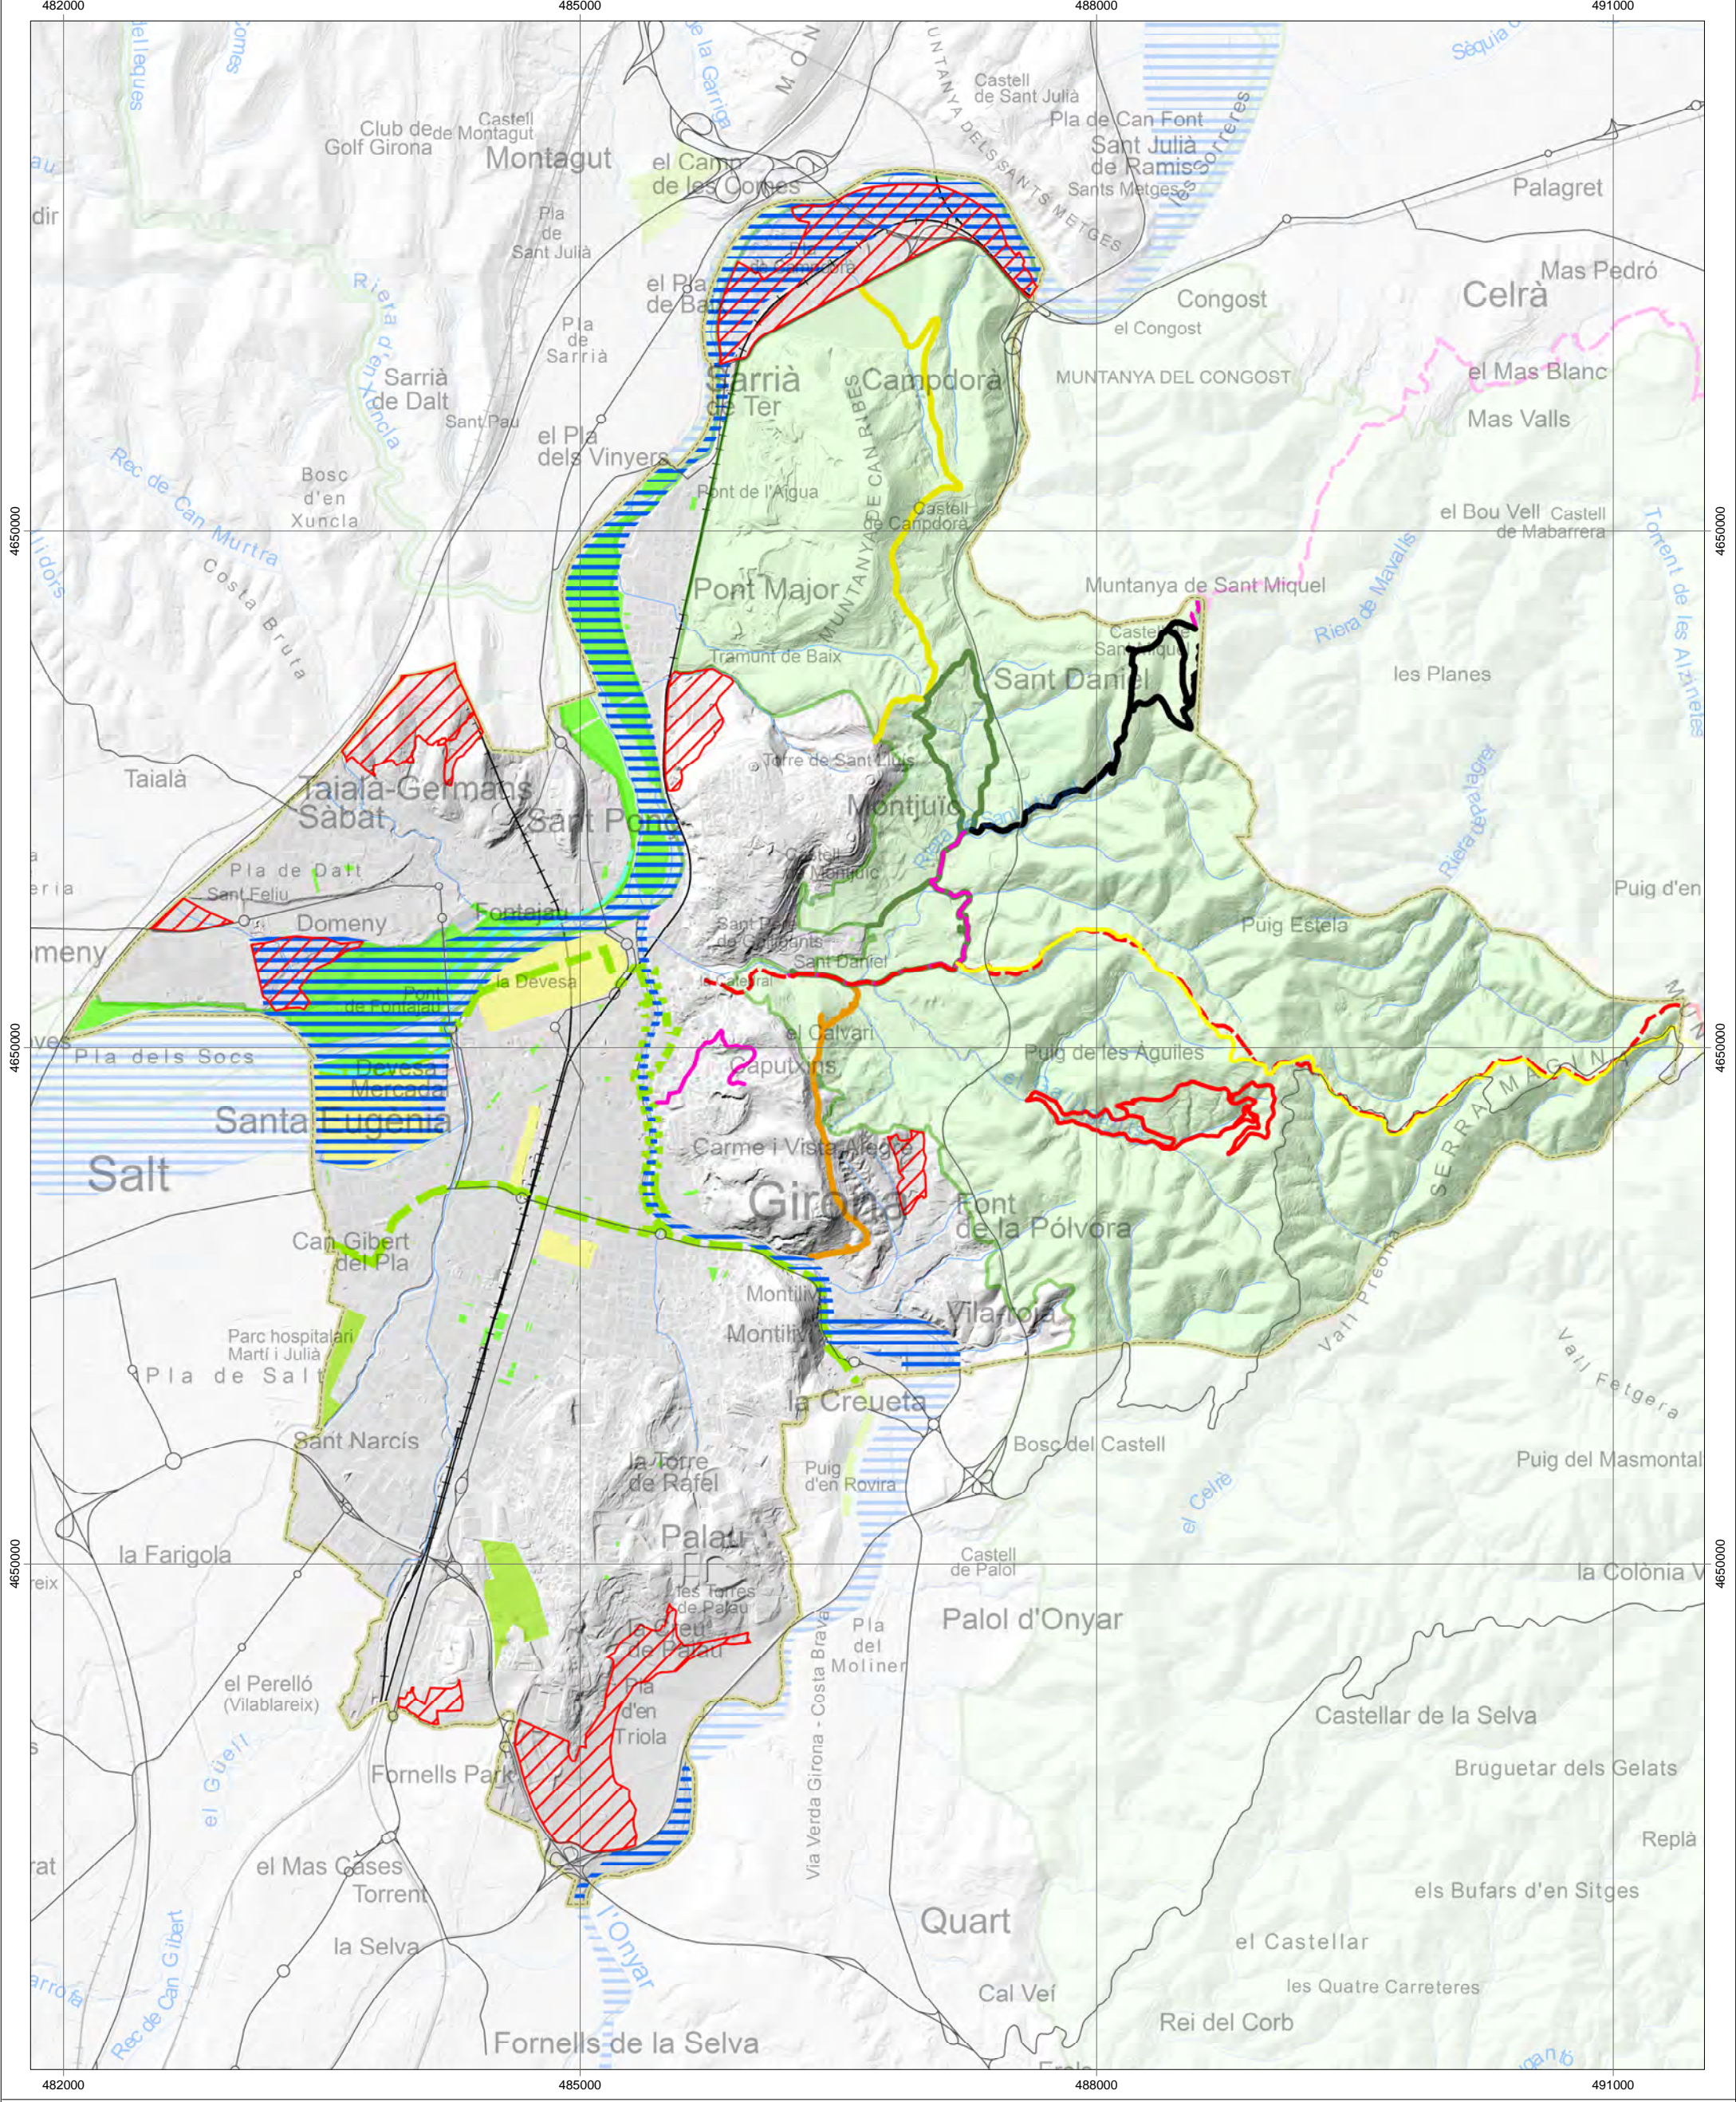

ACCESSIBILITAT VIÀRIA <small>VIES CONVENCIONALS</small>	Àmbit Campdora C-66, C-255 i enllaç AP-7 C-255	Àmbit Taialà Carrer Puig d'Adri Carrer de Sant Medir	Àmbit Avellaneda Carretera de Barcelona N-II i enllaç C-65 i AP-7 Barri de Palau	Àmbit Palau Carretera de Barcelona C-65 i enllaç AP-7 Creu de Palau	ACCESSIBILITAT TREN	Parades actuals Fornells de la Selva Girona Celrà	Accés per trama urbana Accés directe des de via principal
	Àmbit Pedret Passeig Sant Joan Bosco Barri de Montjuïc	Àmbit Domeny GI-531 Carrer de Roberto Bolaño	Àmbit Font de la Pòlvora Barri de Font de la Pòlvora Barri de Sant Daniel	ACCESSIBILITAT TREN	Parades projectades (PDUSUG) Carretera Barcelona Pont Major	Terme municipal de Girona Àmbit amb possible ús de càmping	
	Àmbit Font de la Pòlvora Barri de Font de la Pòlvora Barri de Sant Daniel						

- | | |
|--|--|
| <p>Línies de bus urbà</p> <ul style="list-style-type: none"> — Montjuïc-Jutjats-Avellaneda — Hospital-RENFE-Avellaneda — Plaça Marquès de Camps-Salt (per carrer Major) — Plaça Marquès de Camps-Salt (per Espai Gironès) — Germans Sàbat-Jutjats-St. Narcis-Vilablareix-Aiguaviva — Sarrià de Ter-Girona-Vilatorja — Torre Gironella-Can Gibert del Pla-Hospital de Salt — RENFE-UdG Montilivi — RENFE-Fornells de la Selva — CAP Güell-CAP Sta. Clara-CAP Montilivi-UdG Montilivi-St. Daniel <p>● Parades de bus</p> | <p>Carril bici</p> <ul style="list-style-type: none"> - - - Trams existents - - - Trams programats <p> Terme municipal de Girona</p> <p> Àmbit amb possible ús de càmping</p> |
|--|--|

Rutes turístiques a peu o en bicicleta

- Àmbit local**
- Via Verda
 - Camí de Sant Miquel
 - Camí dels Àngels
 - Ruta de la pedra de Girona
 - Ruta dels ecosistemes

- Àmbit territorial**
- Sant Daniel
 - Campdorà vell
 - Muntanya dels Caputxins

- Àmbit territorial**
- GR-210. Camí Vora Ter
 - PR-C 195. Girona - Sant Martí Vell
 - PR-C 196. Girona - Madremanya

Zones verdes i espais lliures

- Zones verdes urbanes**
- Existents
 - Projectats pel PDUSUG