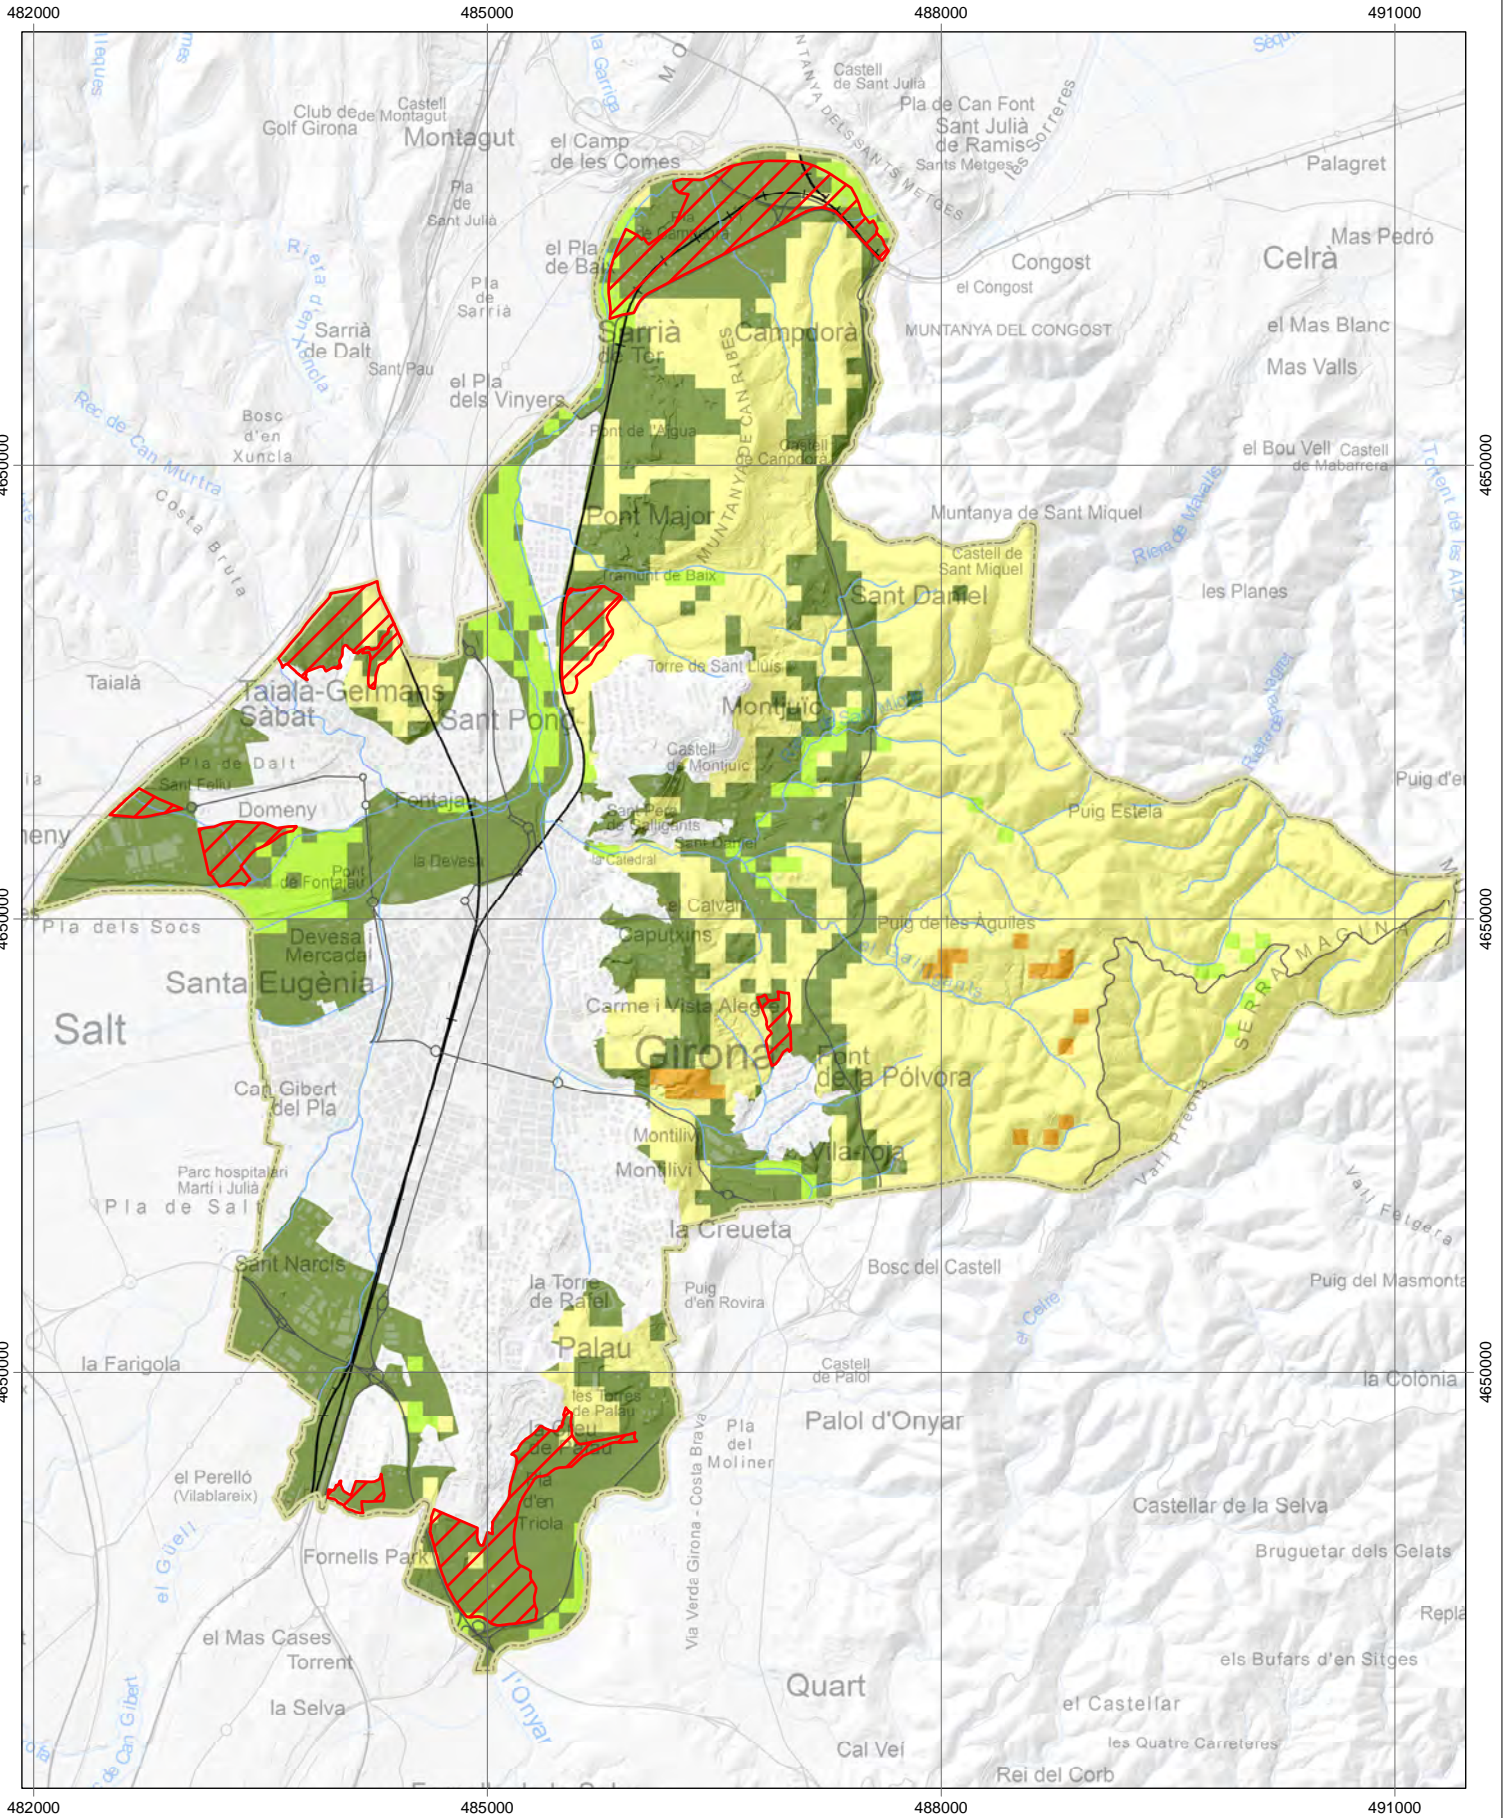

Grau de sensibilitat ambiental

- Baixa
- Alta
- Moderada
- Molt alta

- Terme municipal de Girona
- Àmbit amb possible ús de càmping