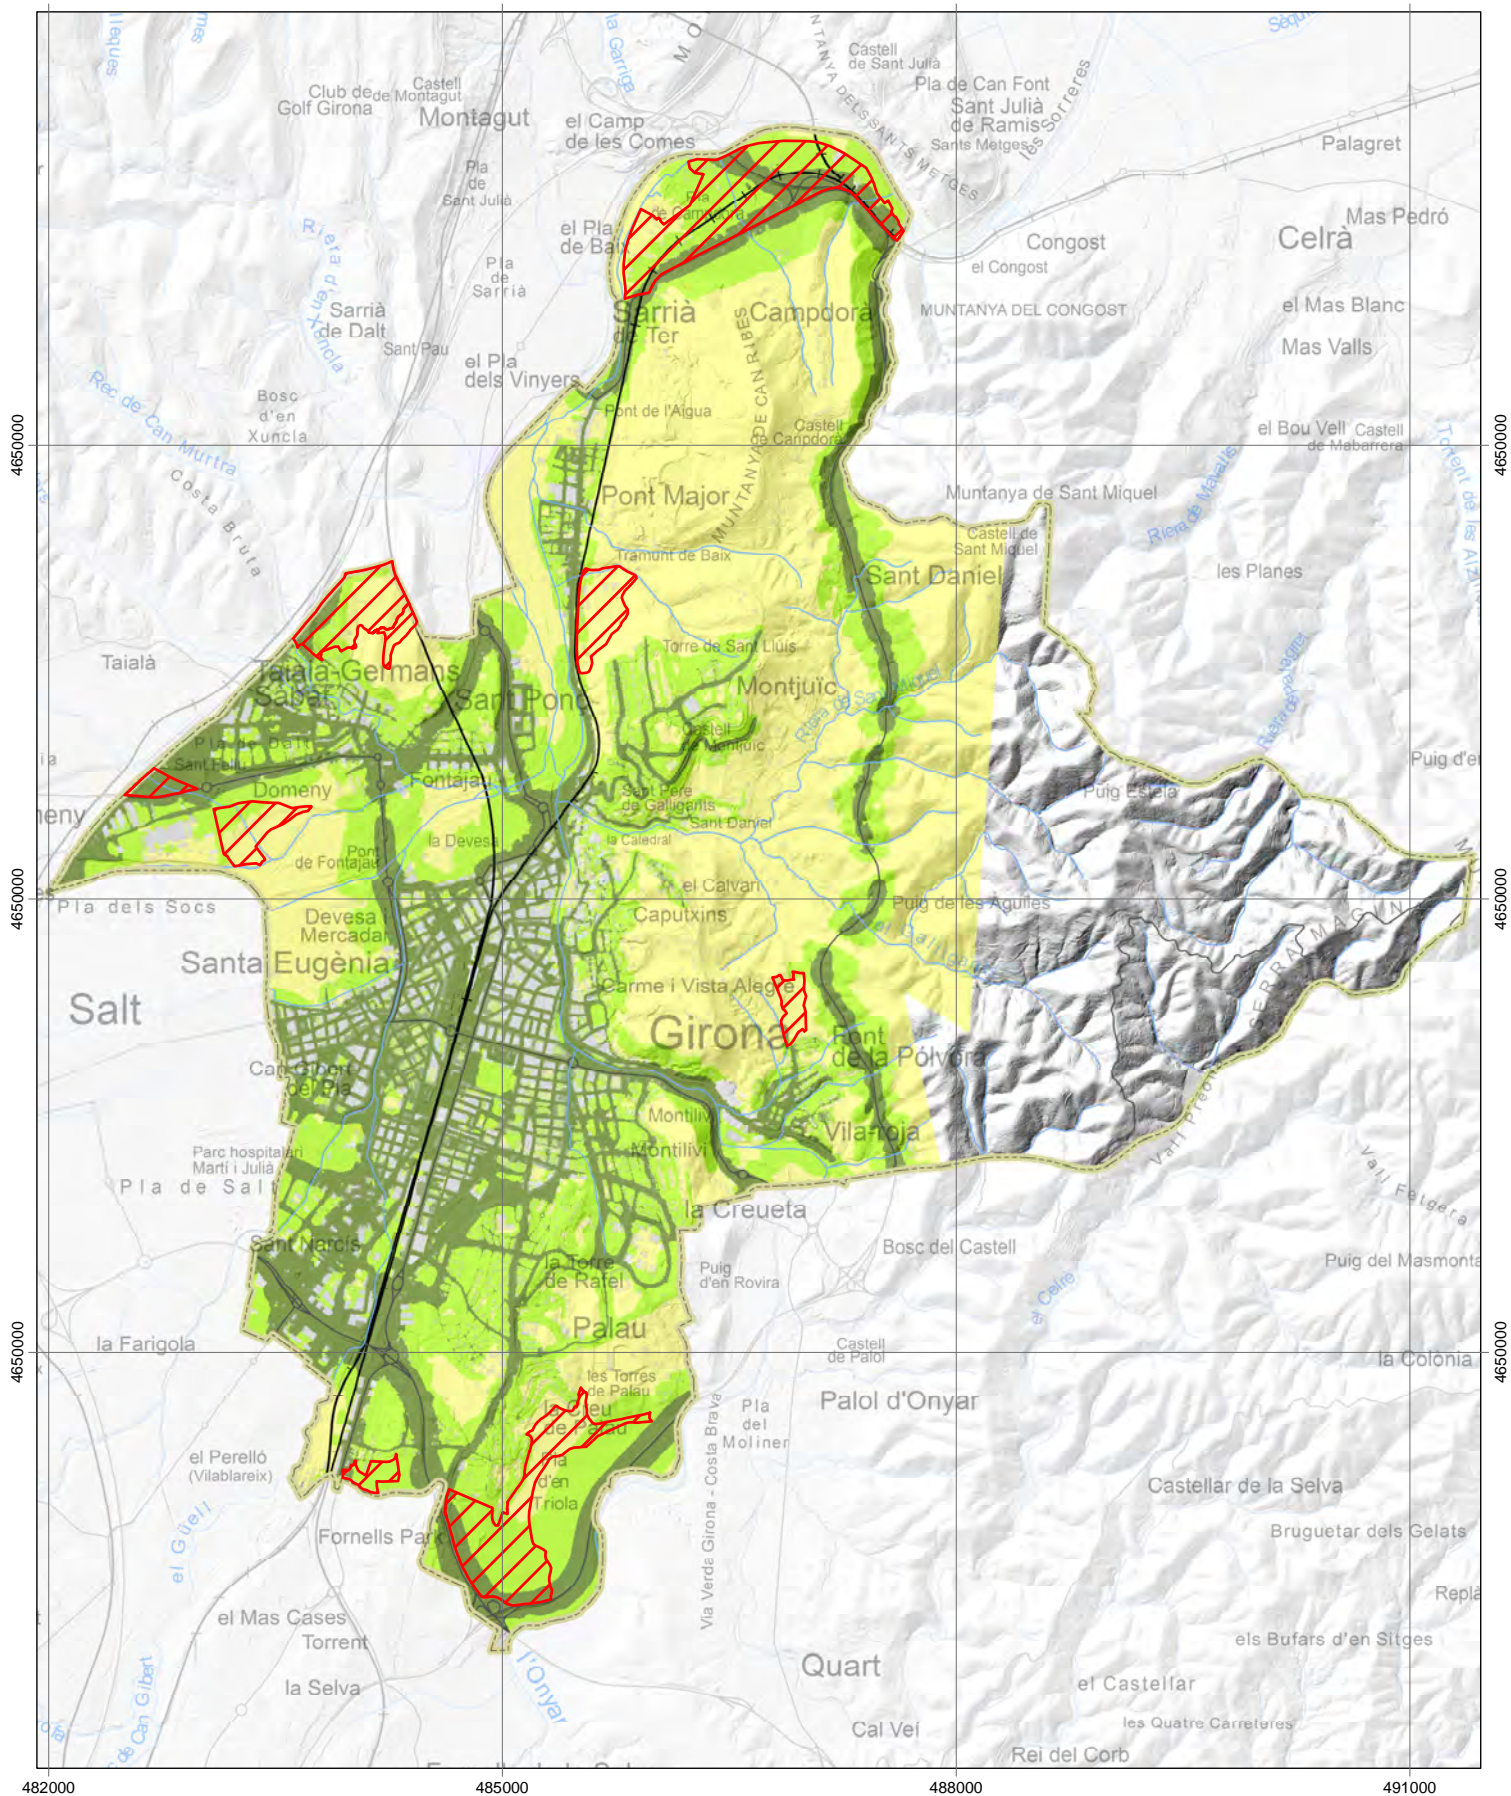

Grau de sensibilitat ambiental

- Baixa
- Alta
- Moderada
- Molt alta

- Terme municipal de Girona
- Àmbit amb possible ús de càmping