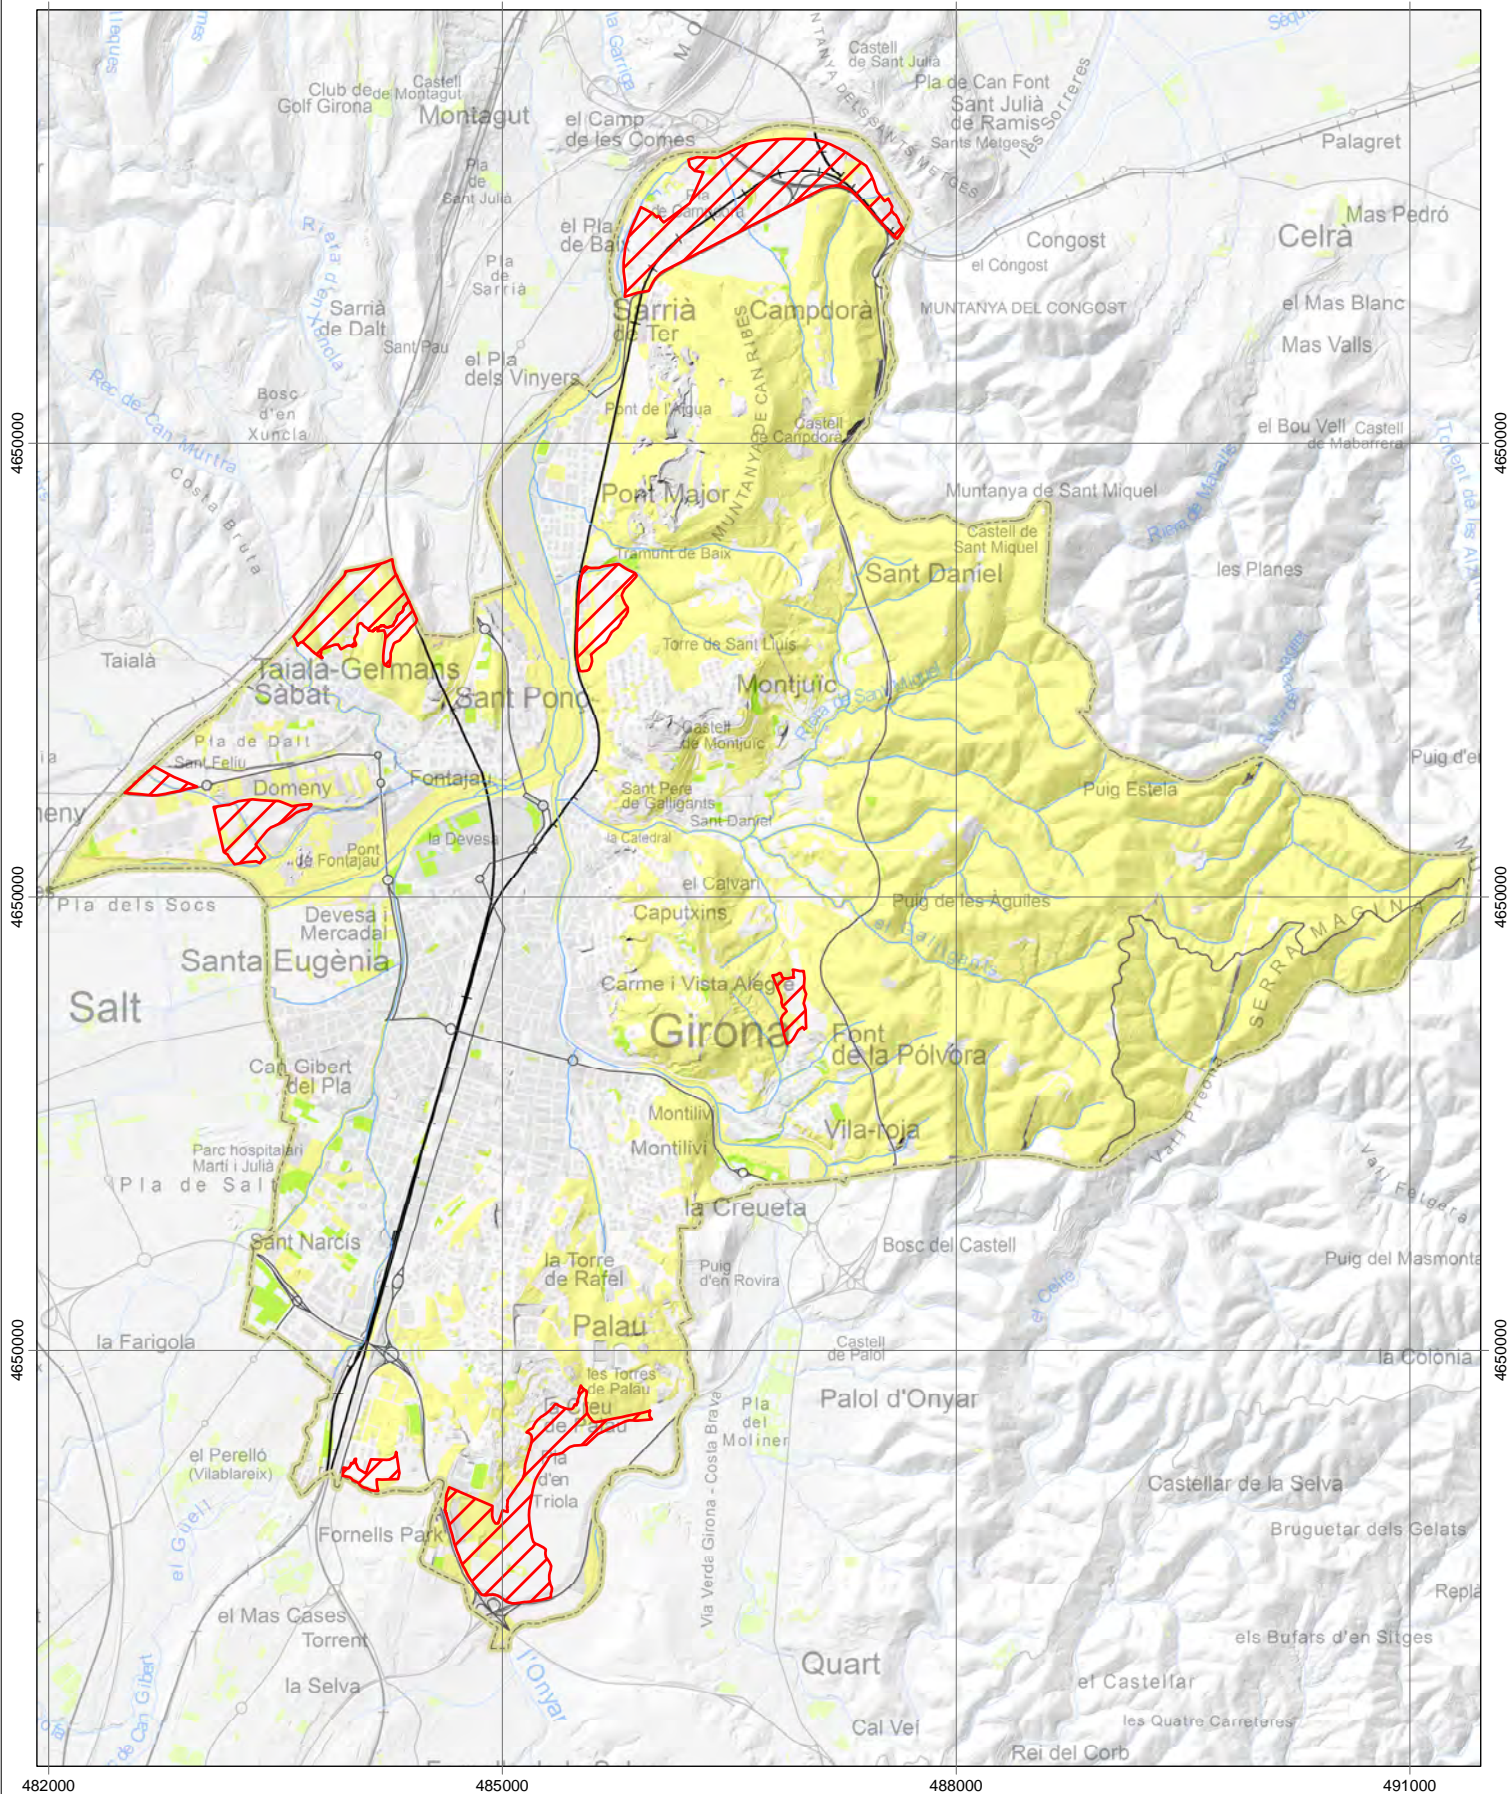

Grau de sensibilitat ambiental

- Baixa
- Alta
- Moderada
- Molt alta

- Terme municipal de Girona
- Àmbit amb possible ús de càmping