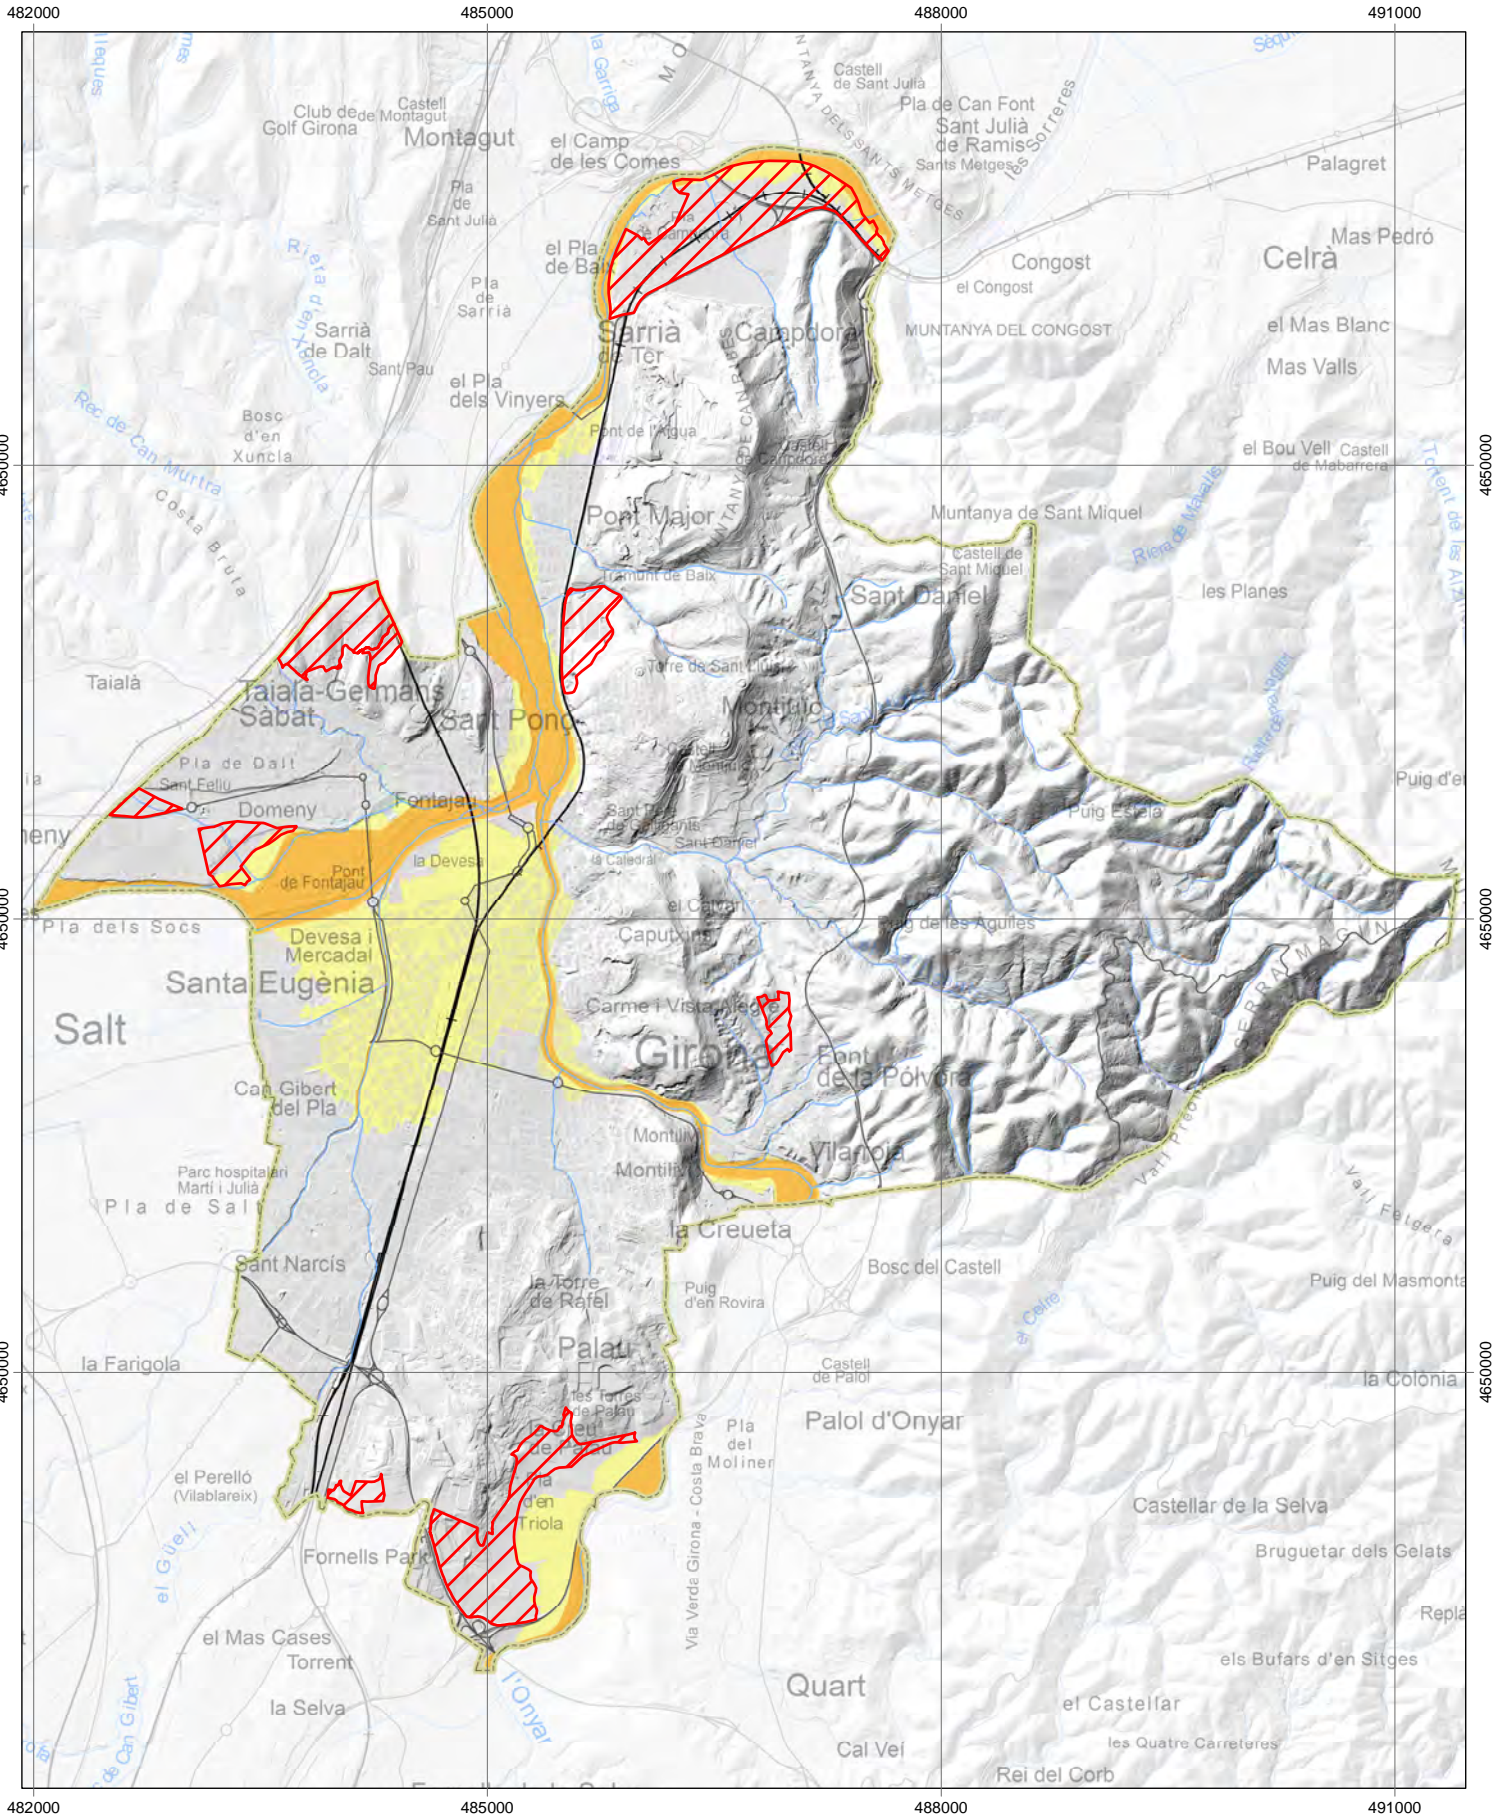

Grau de sensibilitat ambiental

- Baixa
- Alta
- Moderada
- Molt alta

- Terme municipal de Girona
- Àmbit amb possible ús de càmping