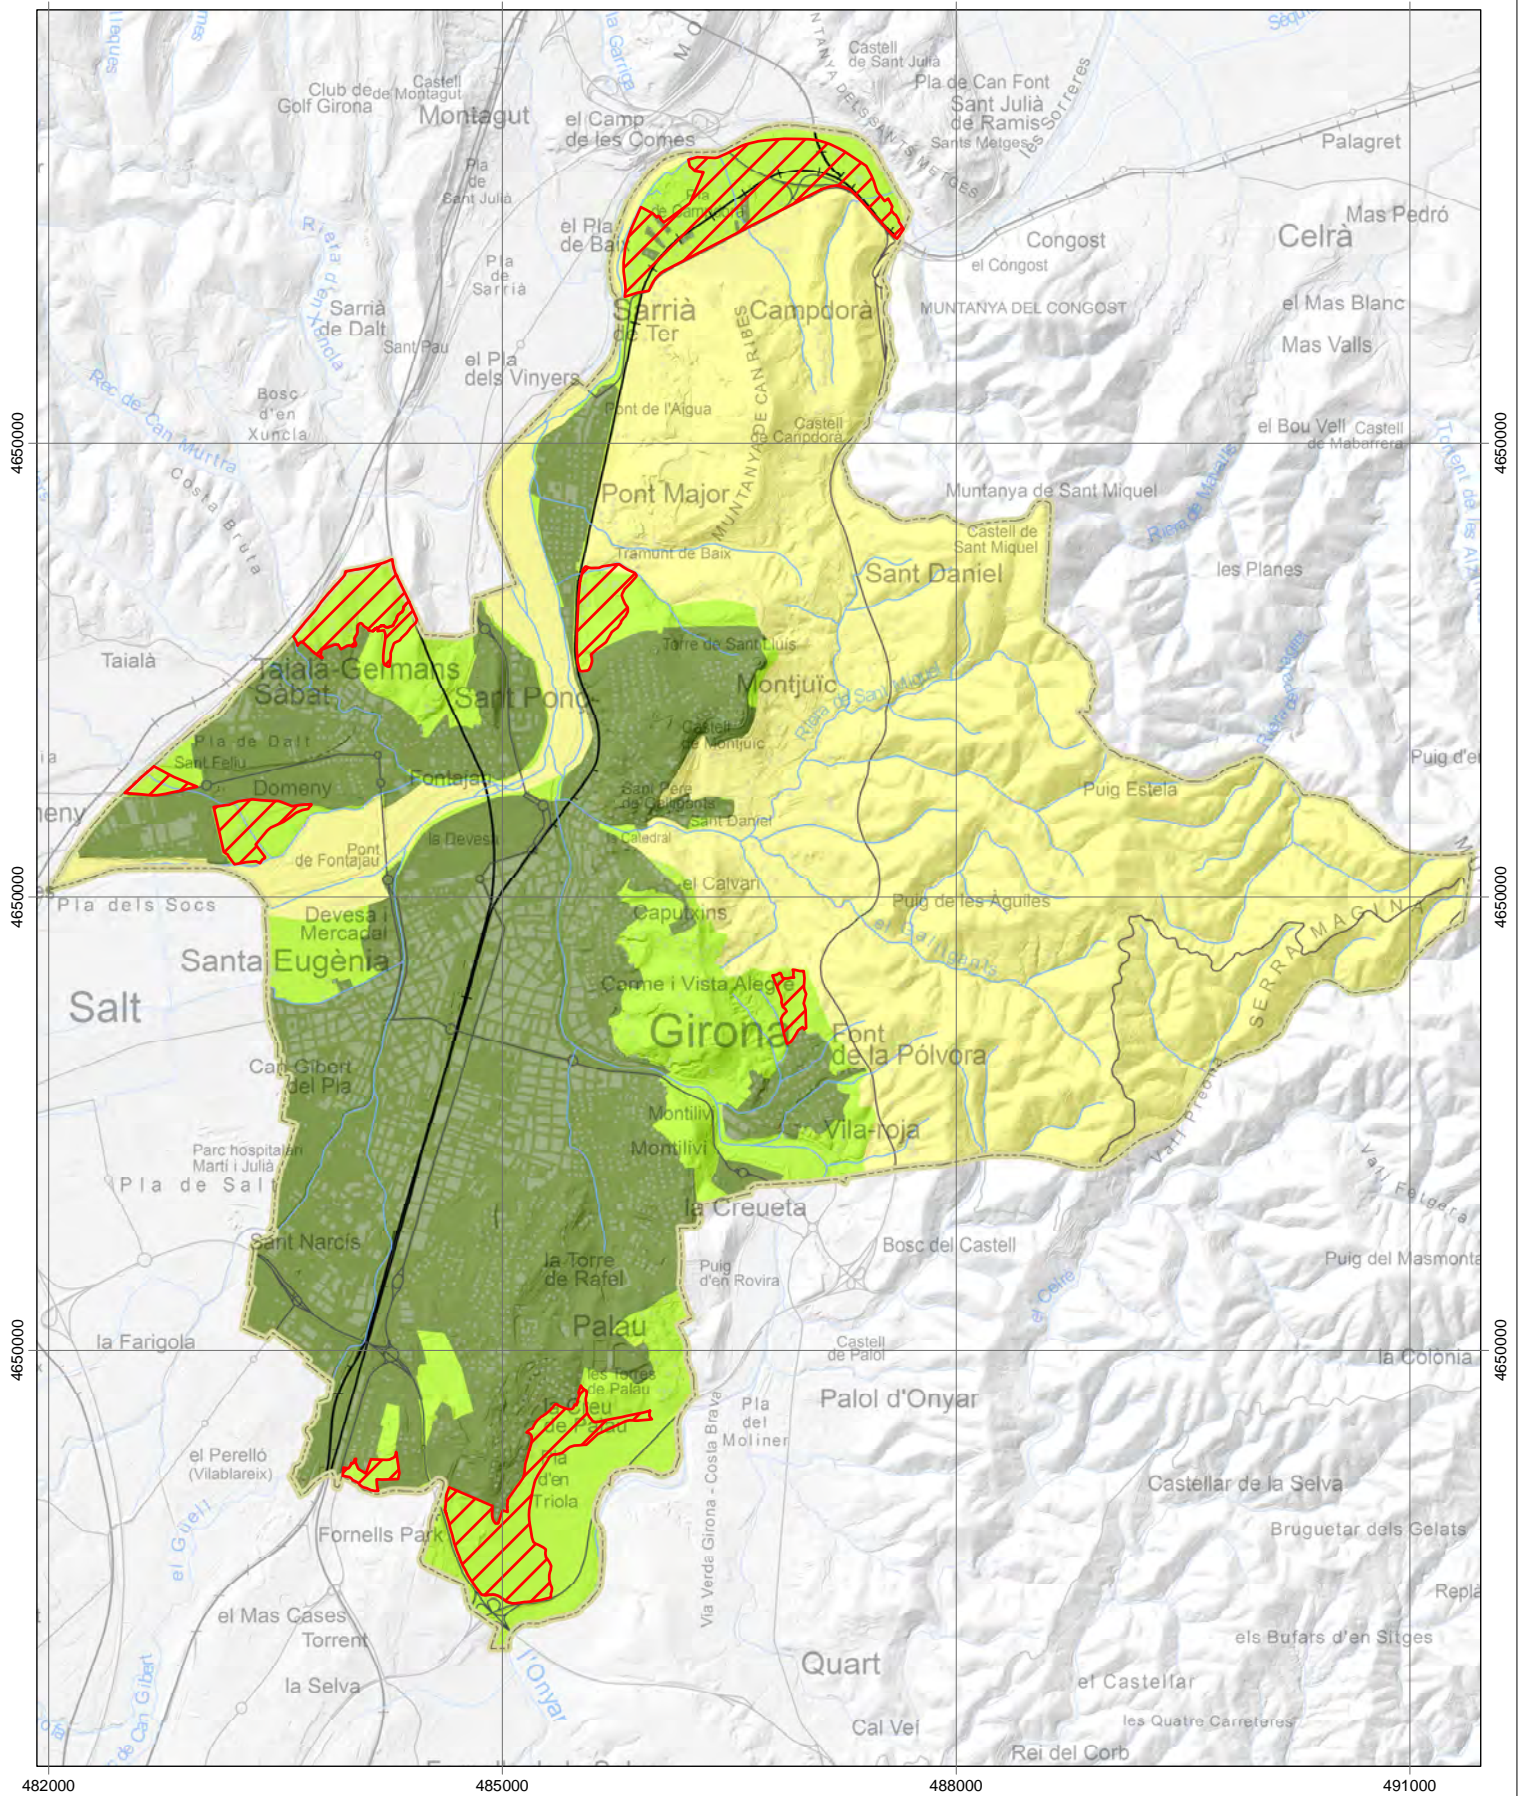

Grau de sensibilitat ambiental

- Baixa
- Alta
- Moderada
- Molt alta

- Terme municipal de Girona
- Àmbit amb possible ús de càmping