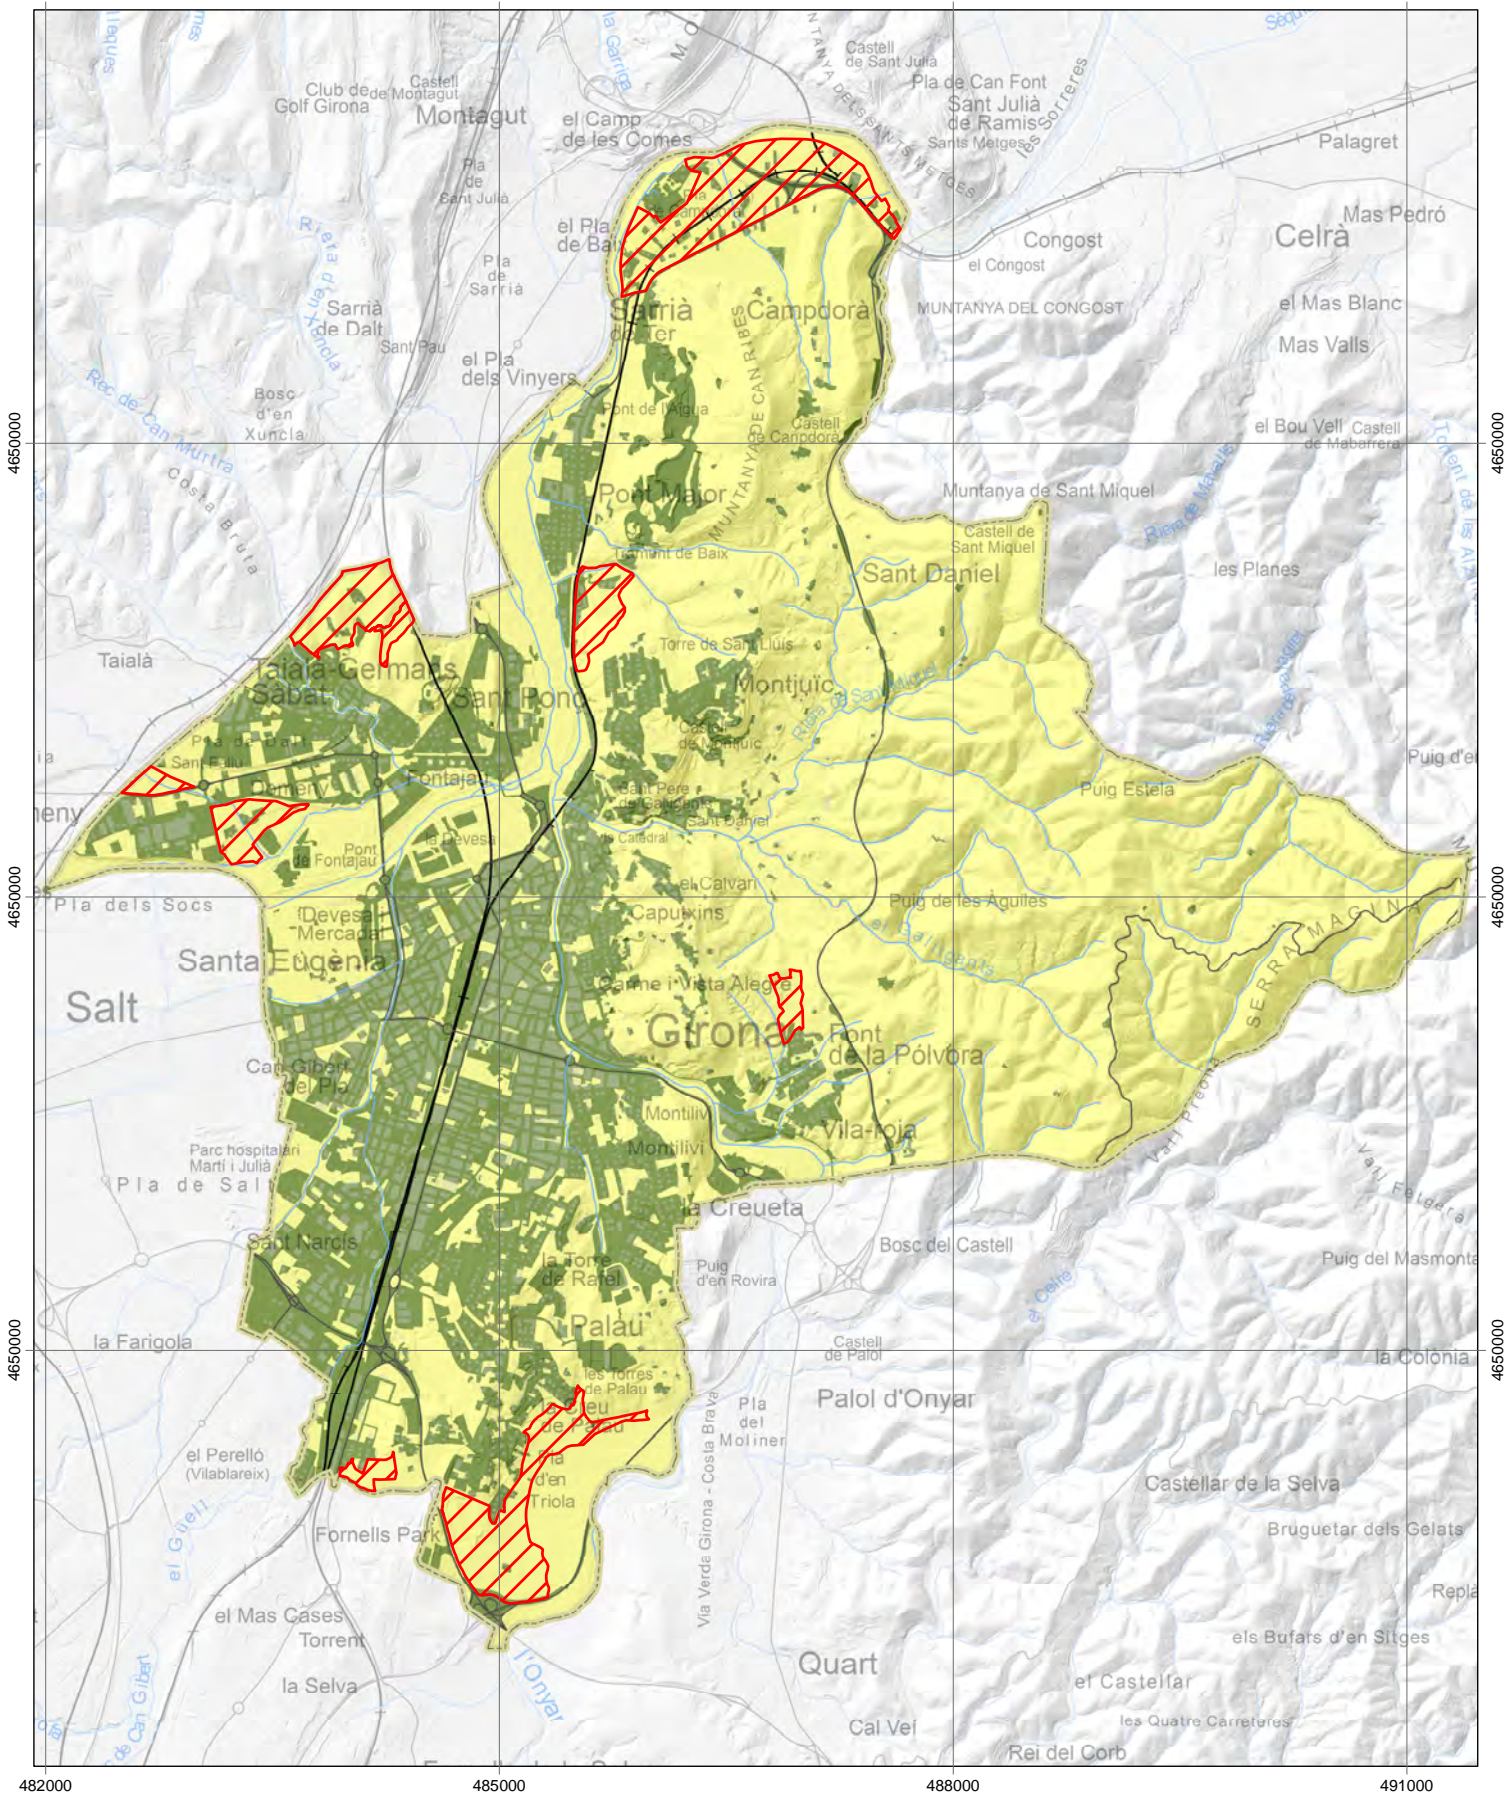

Grau de sensibilitat ambiental

- Baixa
- Alta
- Moderada
- Molt alta

- Terme municipal de Girona
- Àmbit amb possible ús de càmping