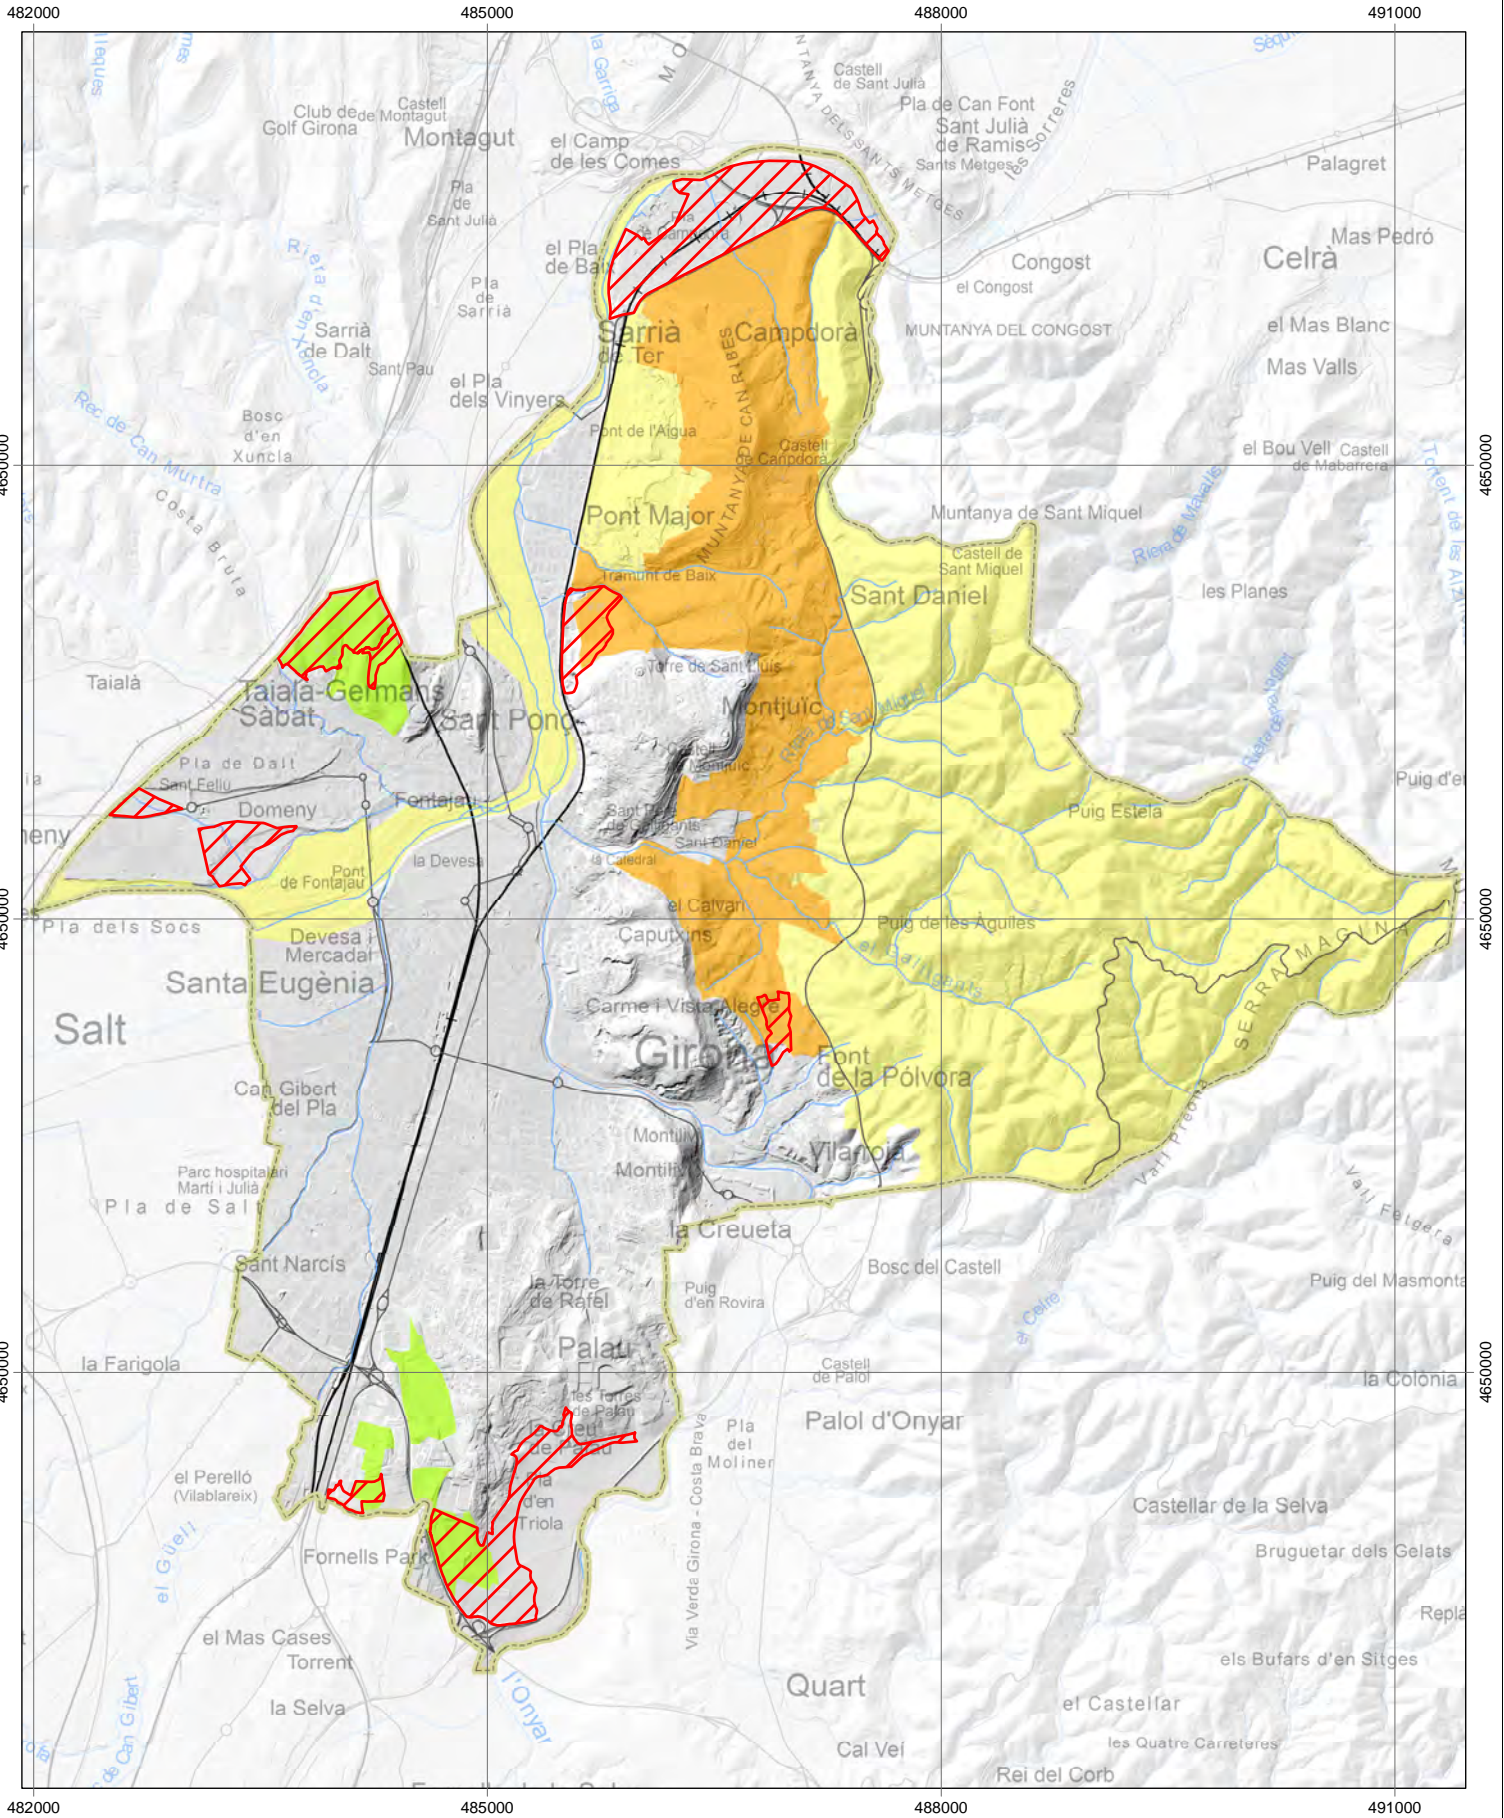

Grau de sensibilitat ambiental

- Baixa
- Moderada
- Alta
- Molt alta

- Terme municipal de Girona
- Àmbit amb possible ús de càmping