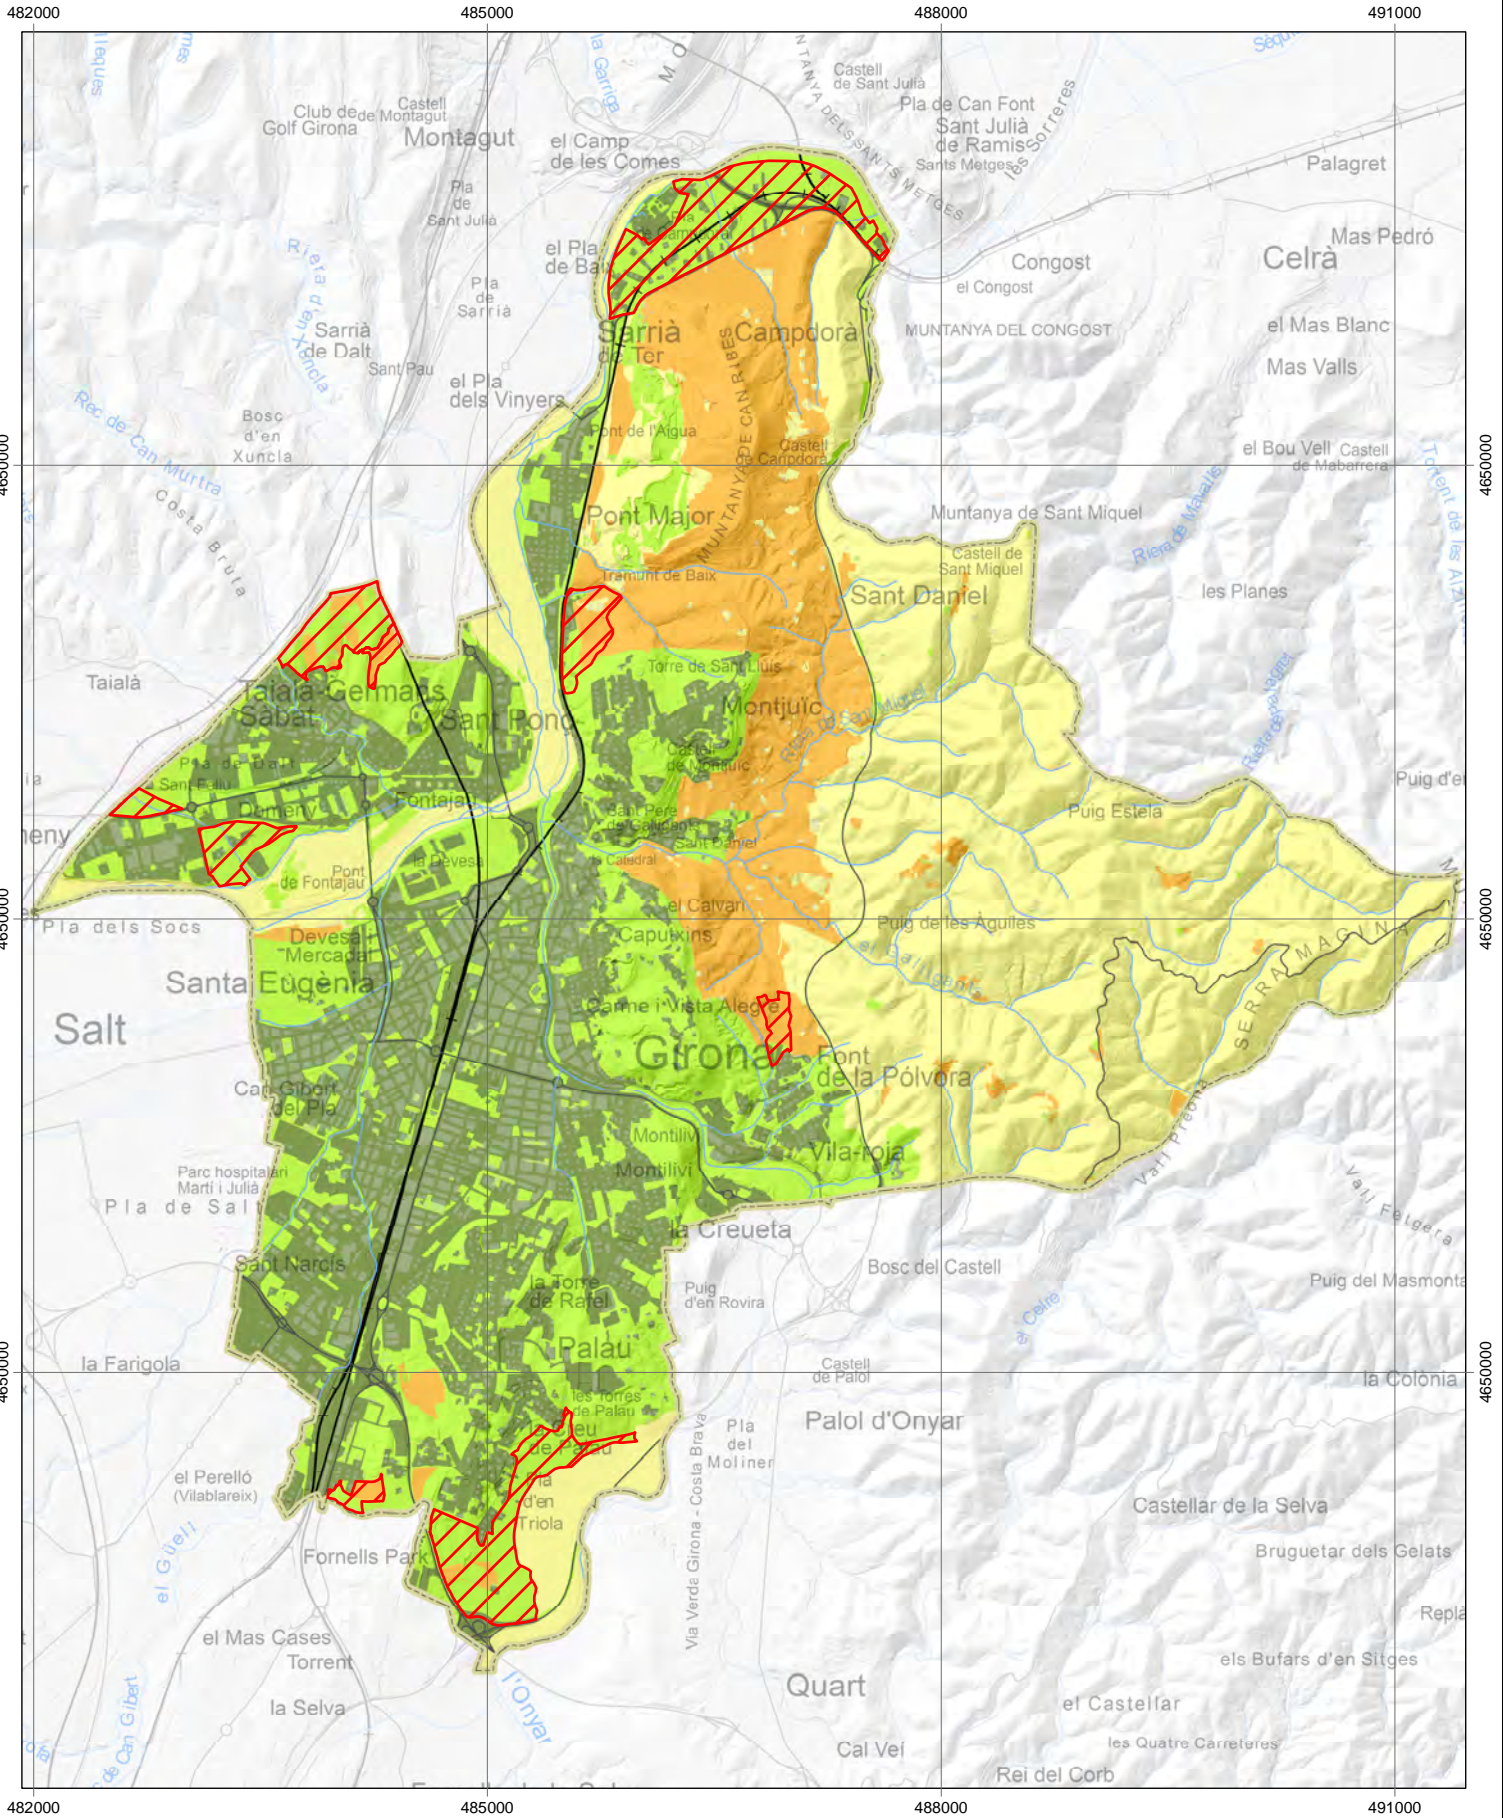

Grau de sensibilitat ambiental

- Baixa
- Alta
- Moderada
- Molt alta

- Terme municipal de Girona
- Àmbit amb possible ús de càmping

Grau de sensibilitat ambiental

- Baixa
- Alta
- Moderada
- Molt alta

- Terme municipal de Girona
- Àmbit amb possible ús de càmping

Grau de sensibilitat ambiental

- Baixa
- Alta
- Moderada
- Molt alta

— Xarxa hidr ica

— Terme municipal de Girona

▨  mbit amb possible  s de c mping

Ajuntament de Girona

Grau de sensibilitat ambiental

- Baixa
- Alta
- Moderada
- Molt alta

- | | |
|---------------------------------------------------------------------------------------|----------------------------------|
|  | Terme municipal de Girona |
|  | Àmbit amb possible ús de càmping |

Grau de sensibilitat ambiental

- Baixa
- Alta
- Moderada
- Molt alta

- Terme municipal de Girona
- Àmbit amb possible ús de càmping

Ajuntament de Girona

Grau de sensibilitat ambiental

- Baixa
- Alta
- Moderada
- Molt alta