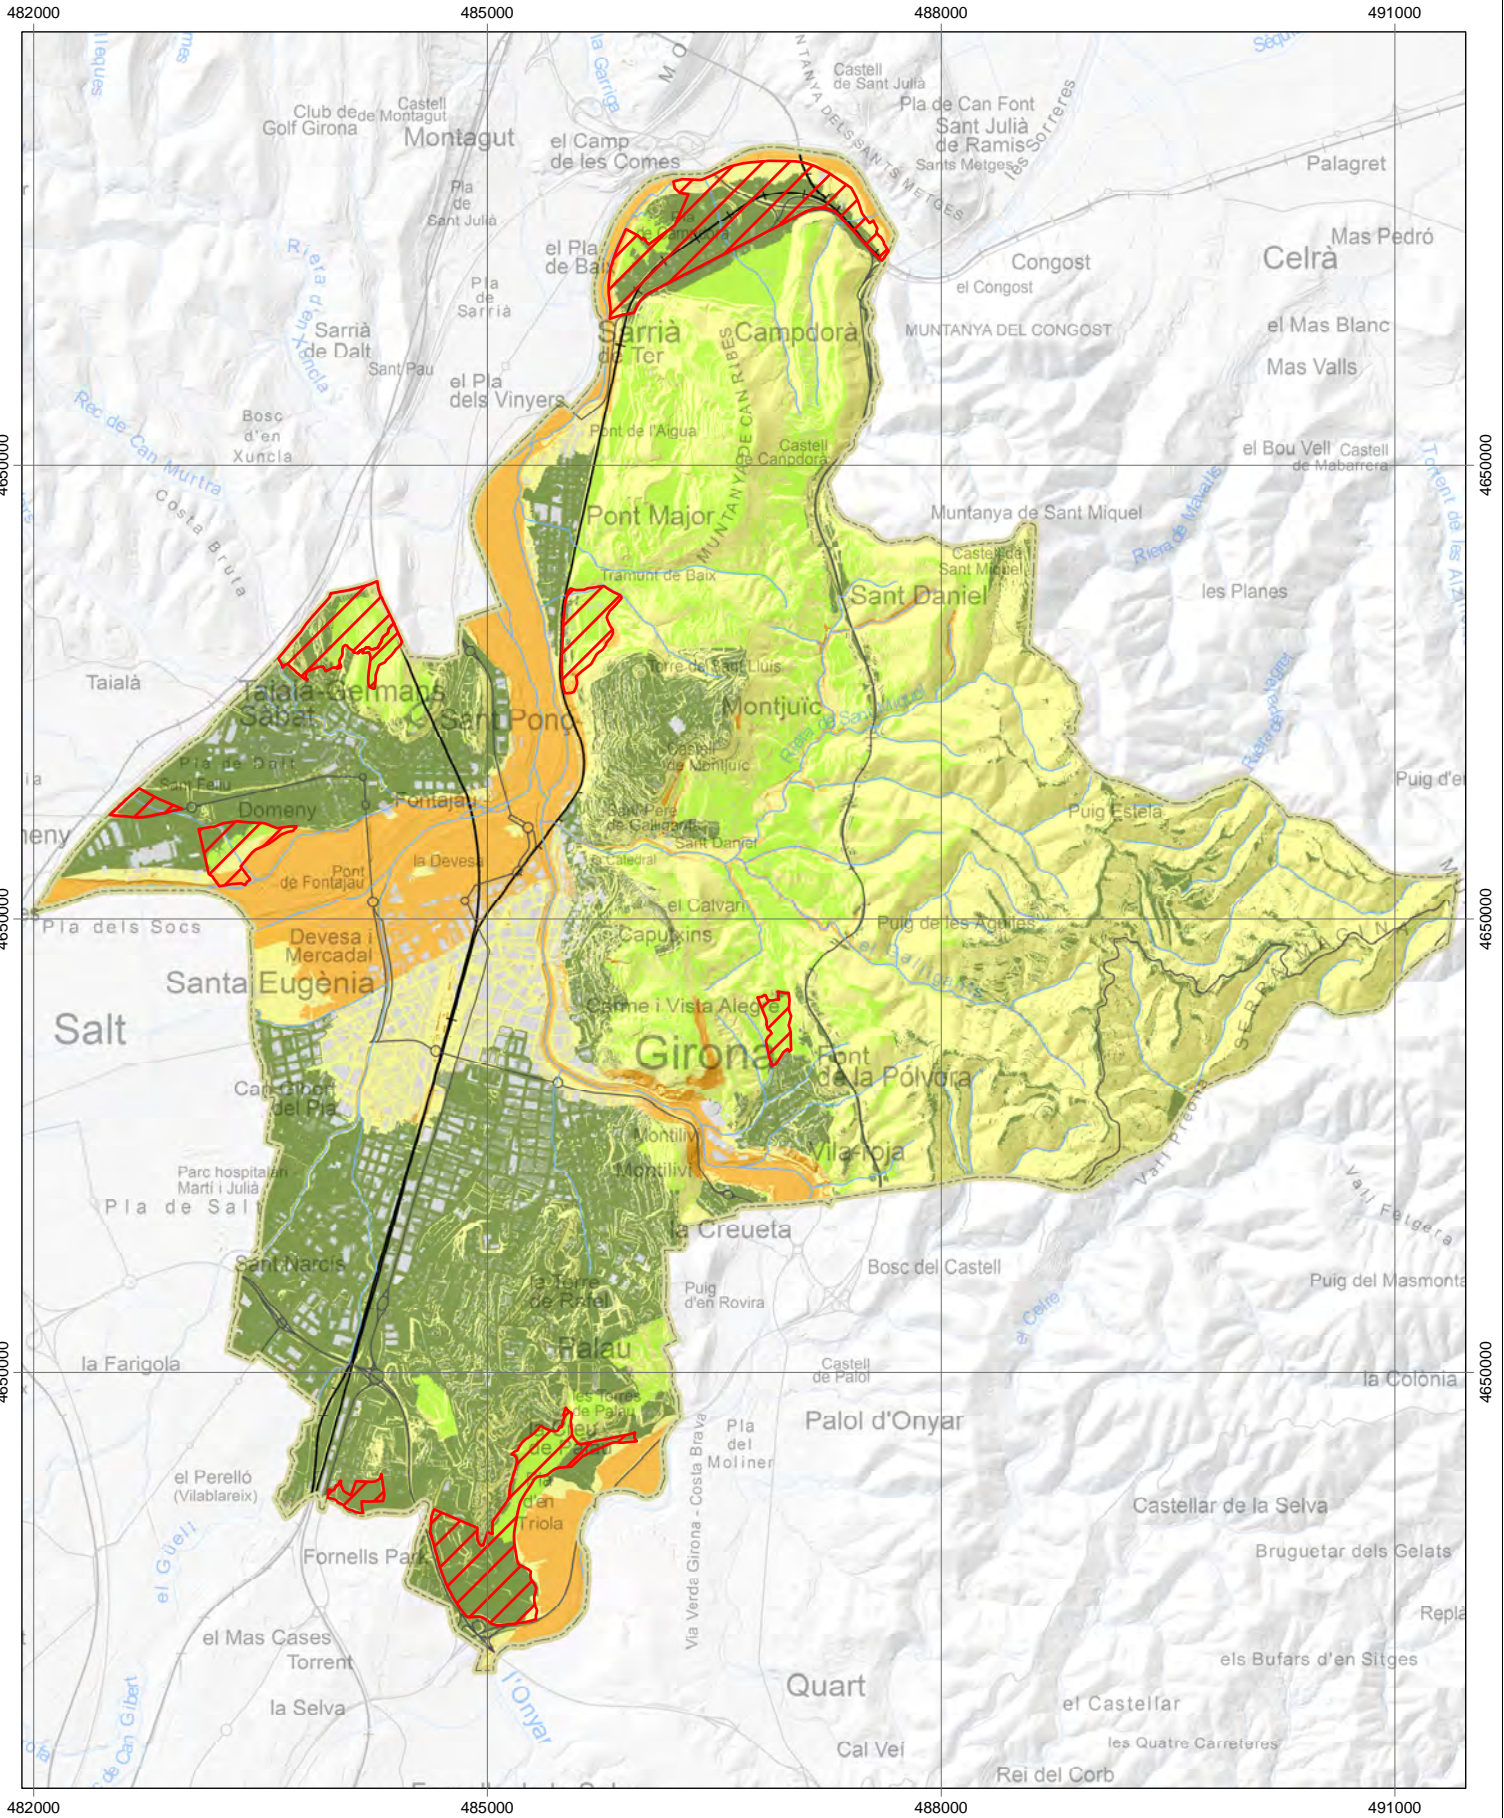

Grau de sensibilitat ambiental

- Baixa
- Moderada
- Alta
- Molt alta

- Terme municipal de Girona
- Àmbit amb possible ús de càmping

Grau de sensibilitat ambiental

- Baixa
- Alta
- Moderada
- Molt alta

- Terme municipal de Girona
- Àmbit amb possible ús de càmping

Grau de sensibilitat ambiental

- | | | | |
|------------------------------------------------------------------------------------|----------|-------------------------------------------------------------------------------------|-----------|
|  | Baixa |  | Alta |
|  | Moderada |  | Molt alta |