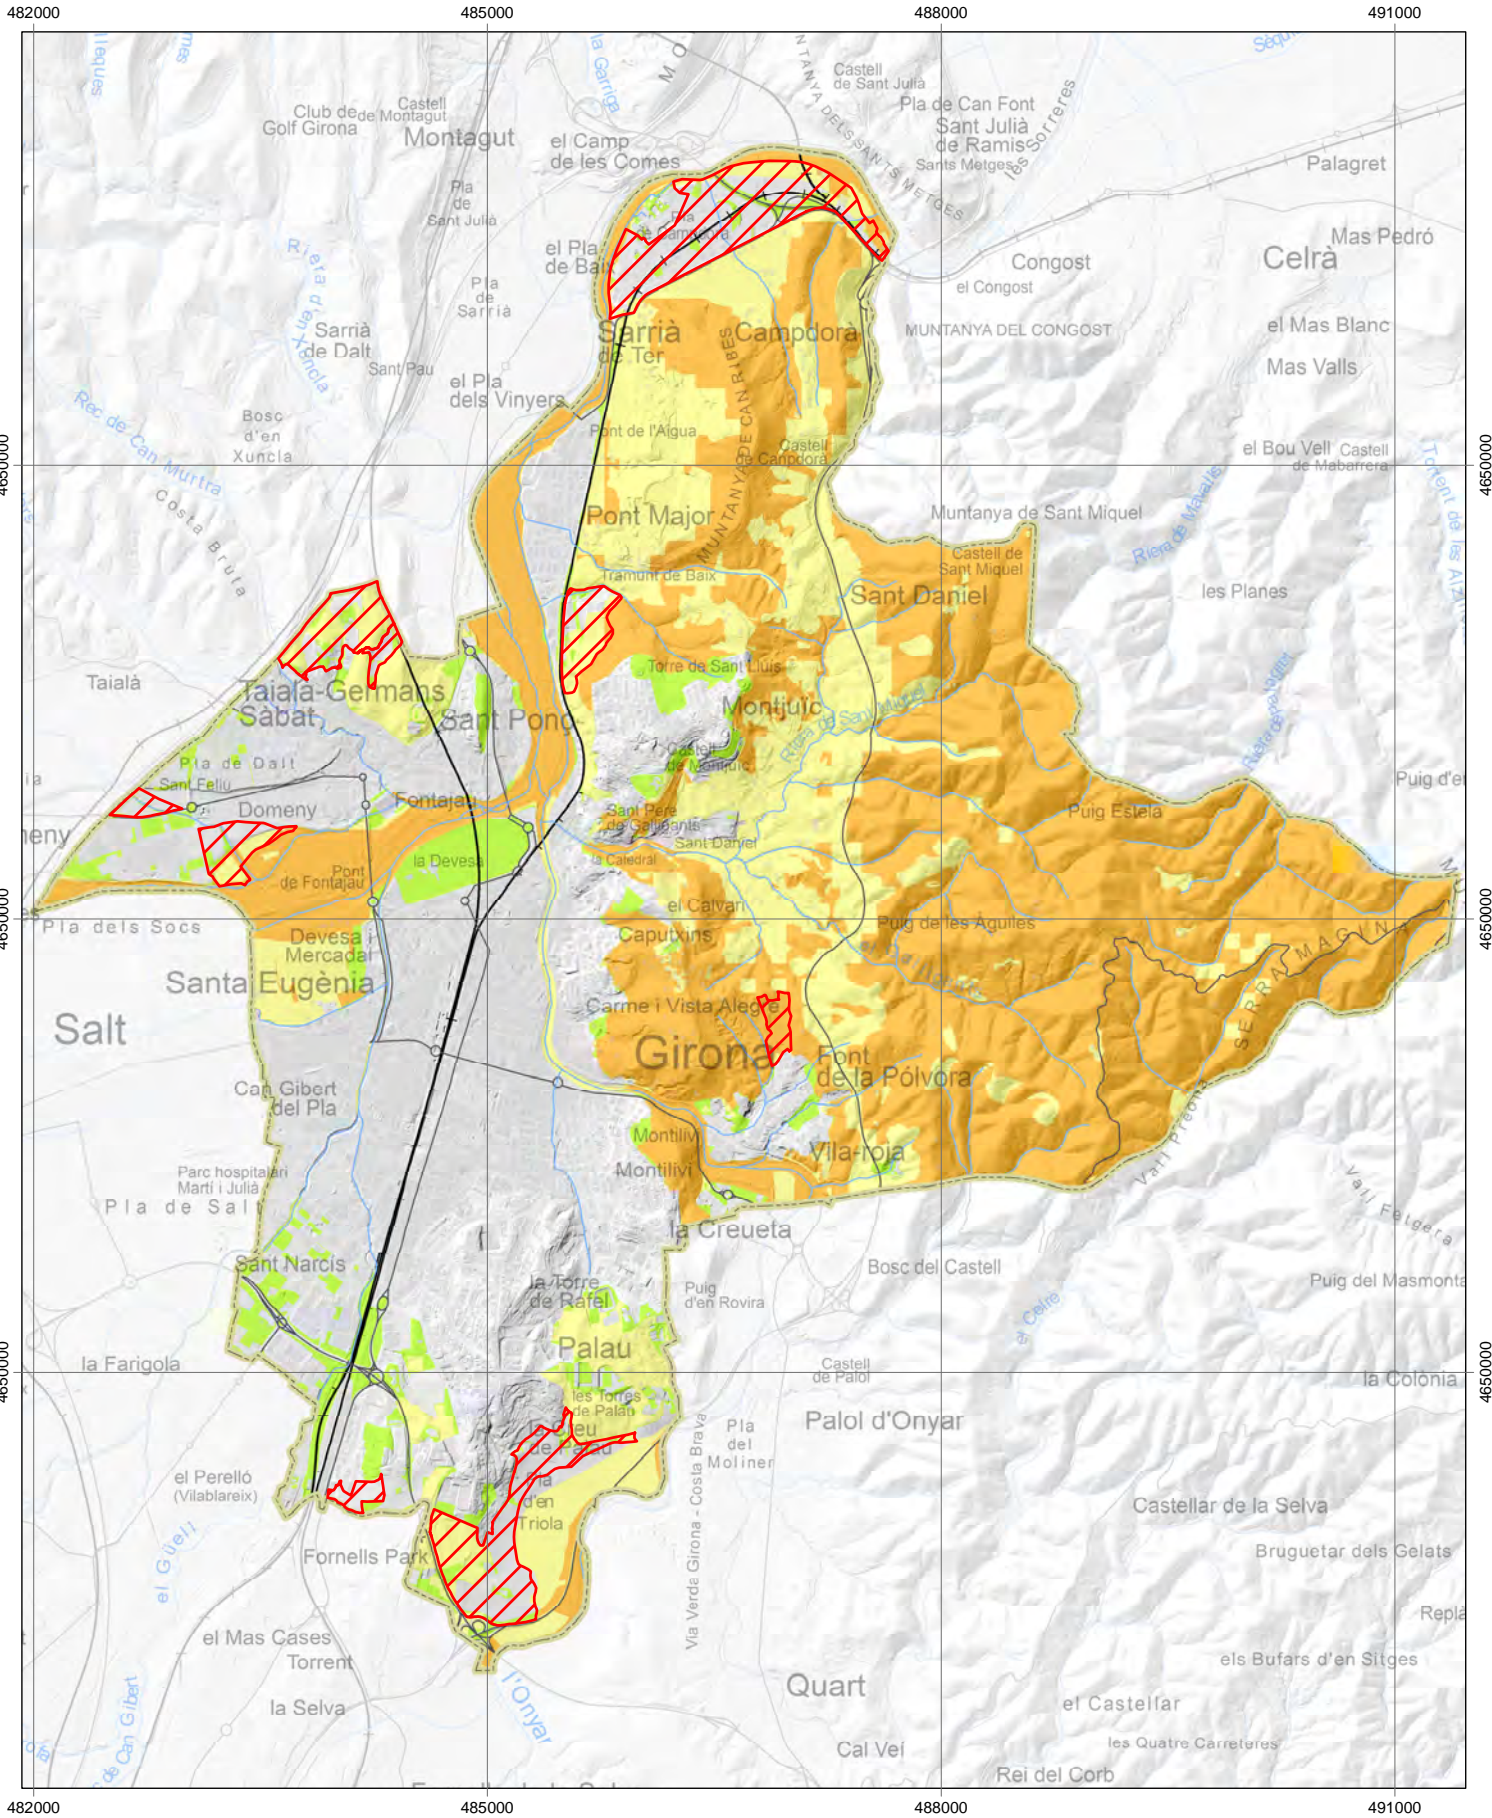

Grau de sensibilitat ambiental

- Baixa
- Alta
- Moderada
- Molt alta

- Terme municipal de Girona
- Àmbit amb possible ús de càmping

Ajuntament de Girona