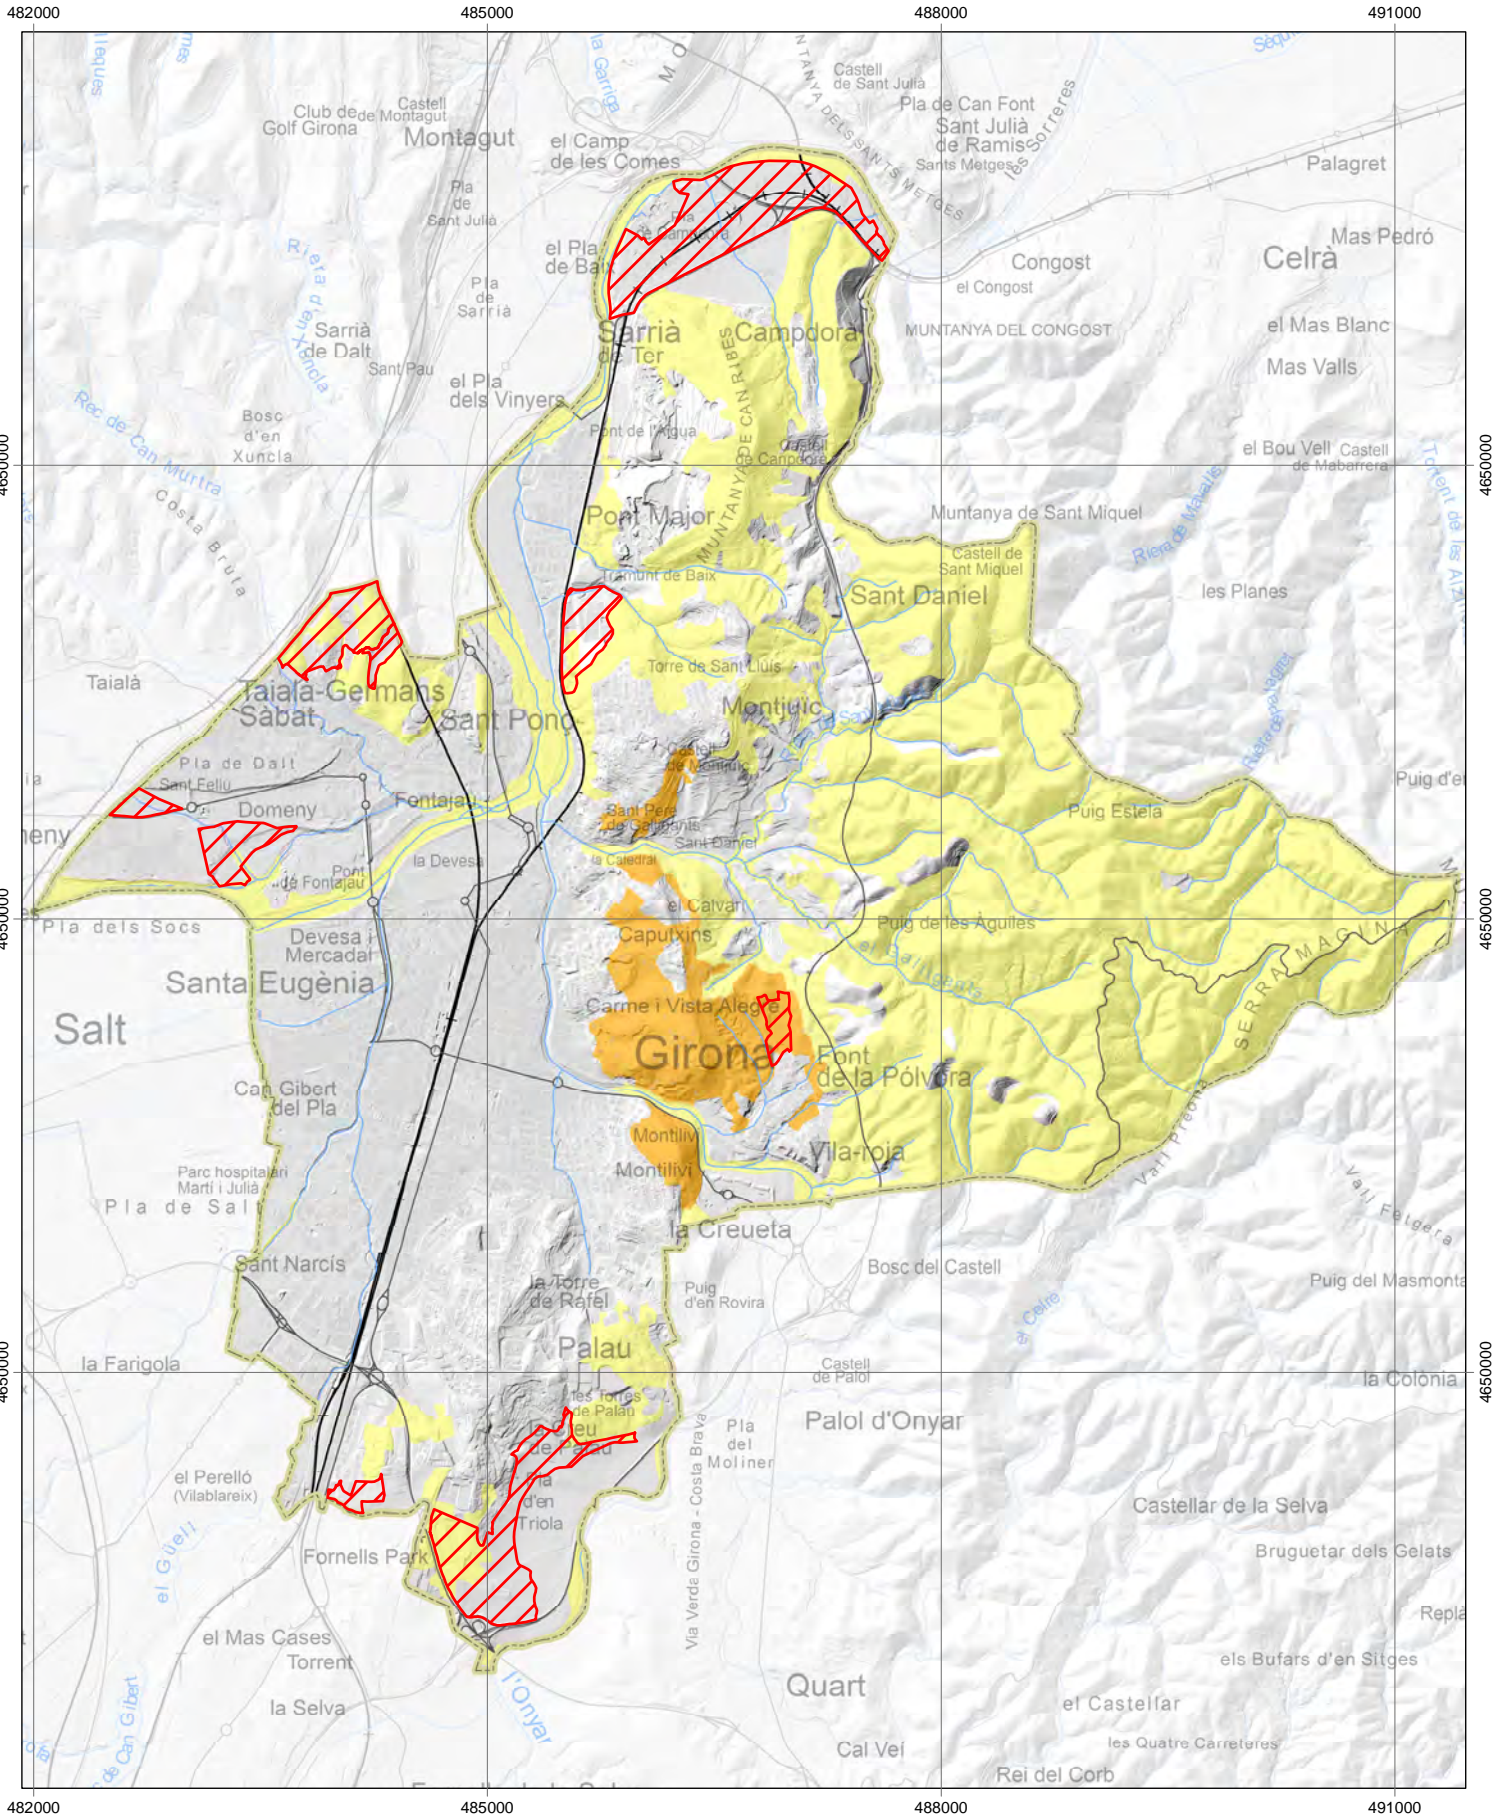

Grau de sensibilitat ambiental

- Baixa
- Alta
- Moderada
- Molt alta

- Terme municipal de Girona
- Àmbit amb possible ús de càmping