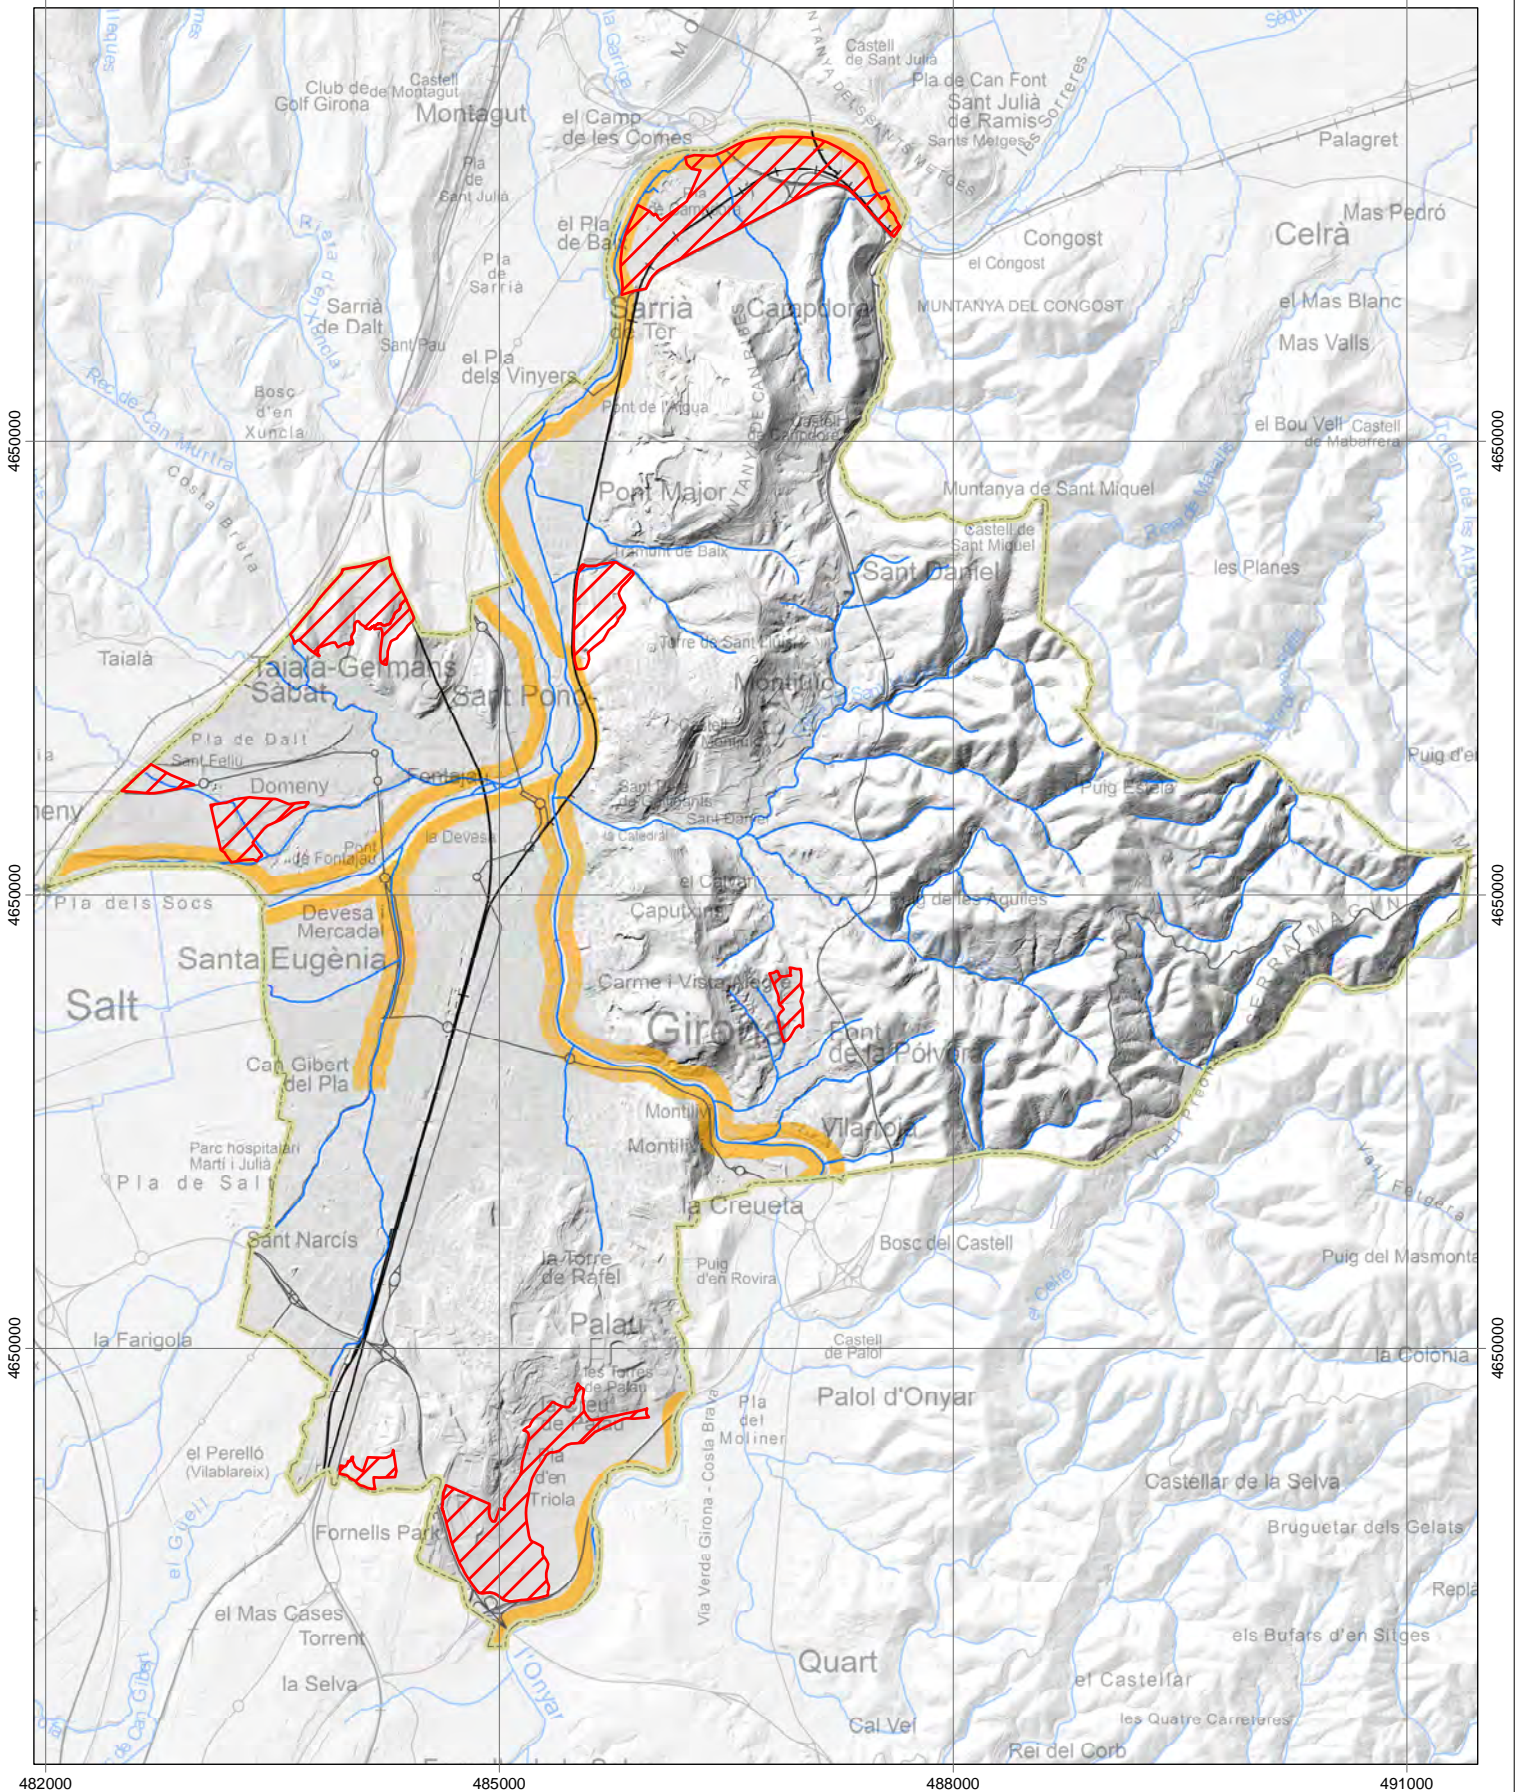

Grau de sensibilitat ambiental

- Baixa
- Alta
- Moderada
- Molt alta

— Xarxa hidr ica

— Terme municipal de Girona

▨  mbit amb possible  s de c mping

Ajuntament de Girona