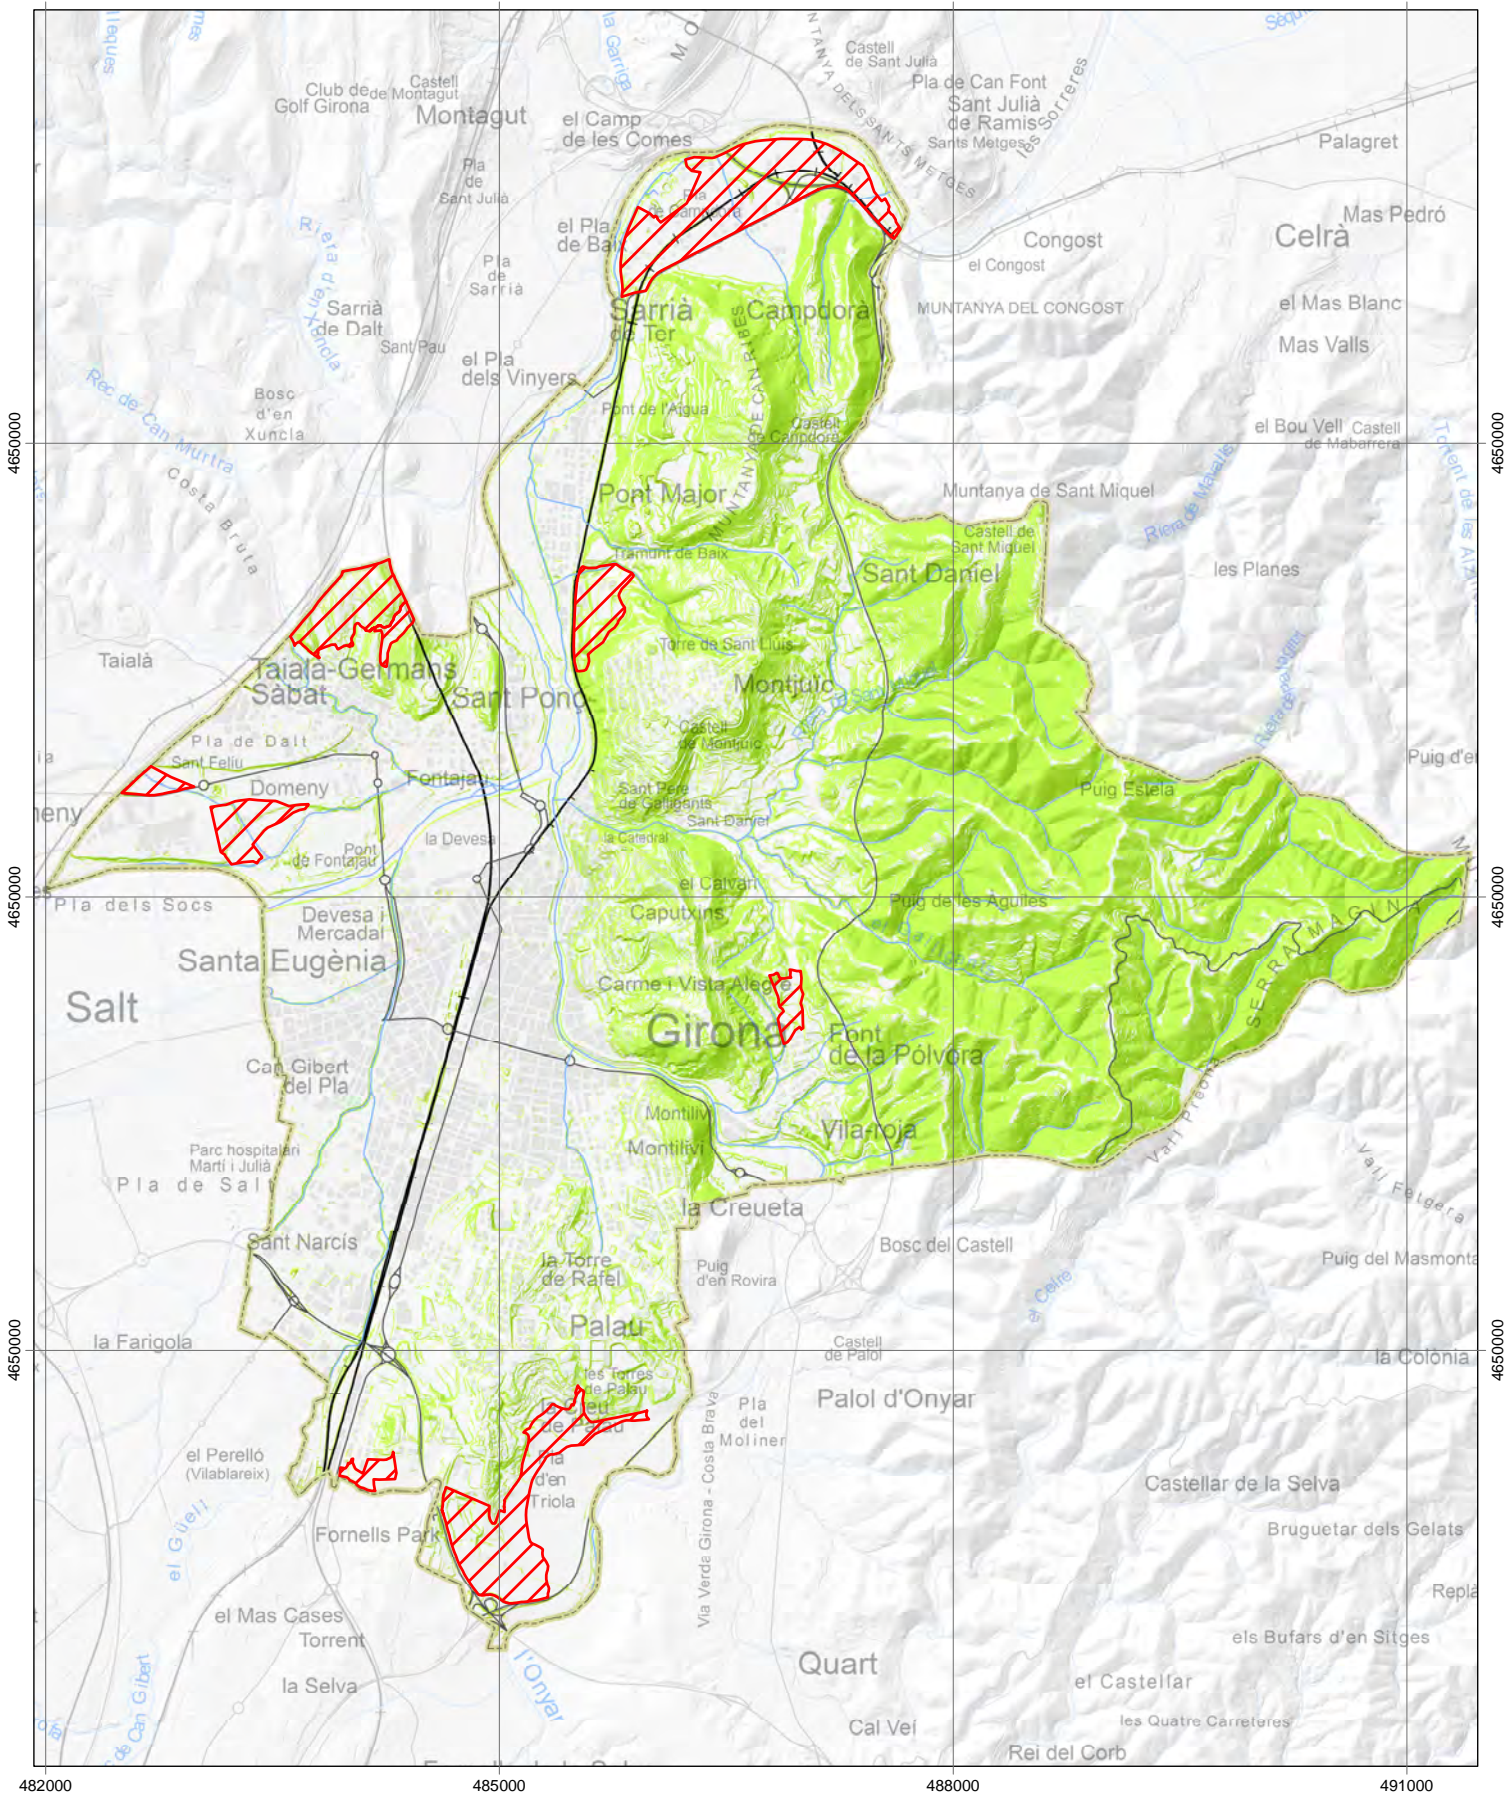

Grau de sensibilitat ambiental

- Baixa
- Alta
- Moderada
- Molt alta

- Terme municipal de Girona
- Àmbit amb possible ús de càmping