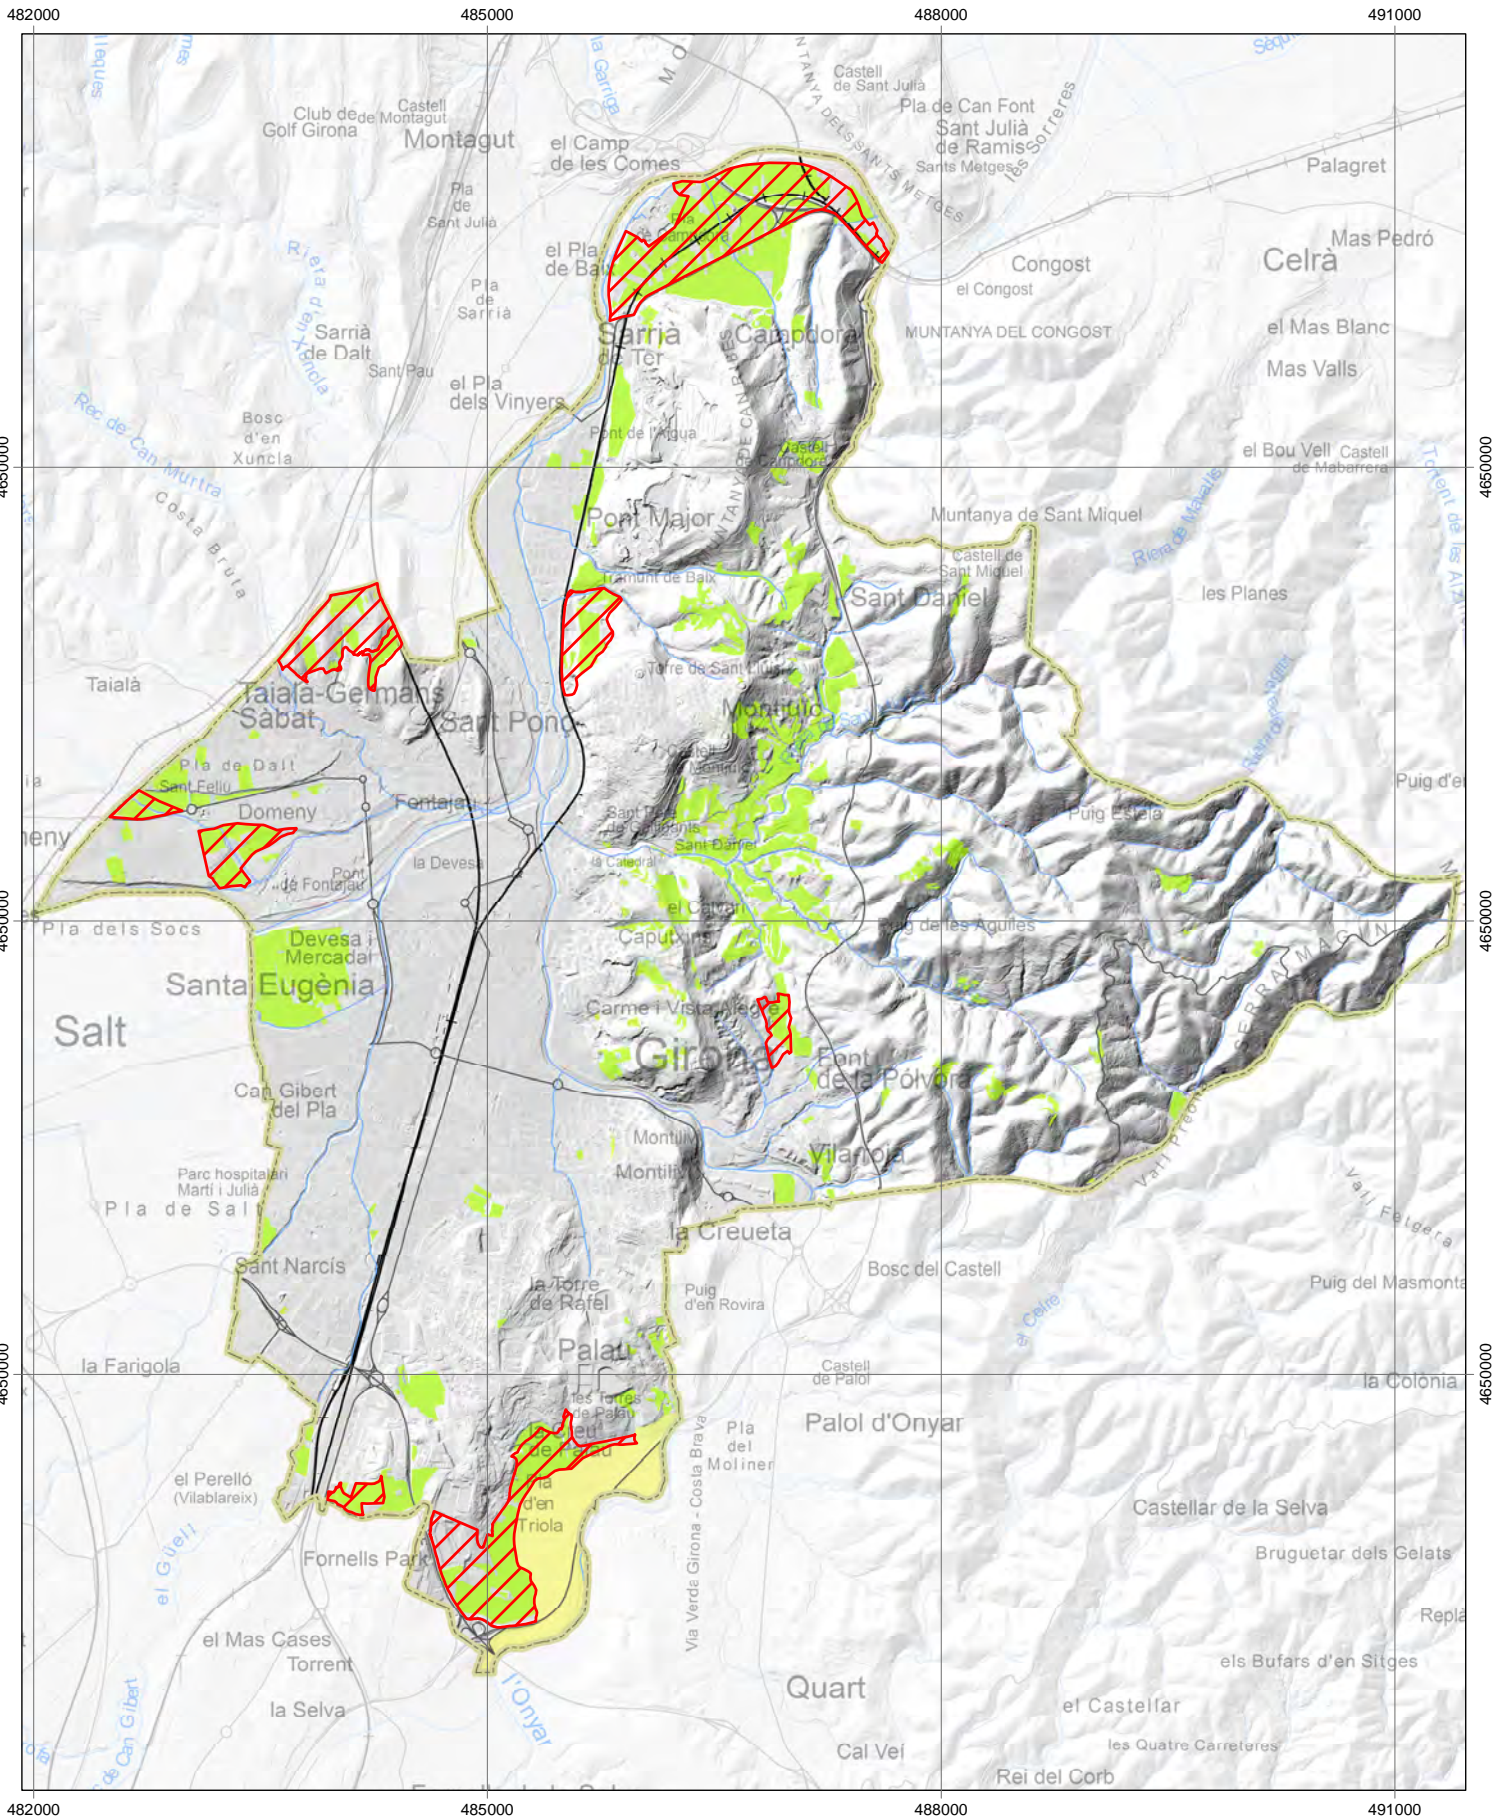

Grau de sensibilitat ambiental

- Baixa
- Alta
- Moderada
- Molt alta

- Terme municipal de Girona
- Àmbit amb possible ús de càmping