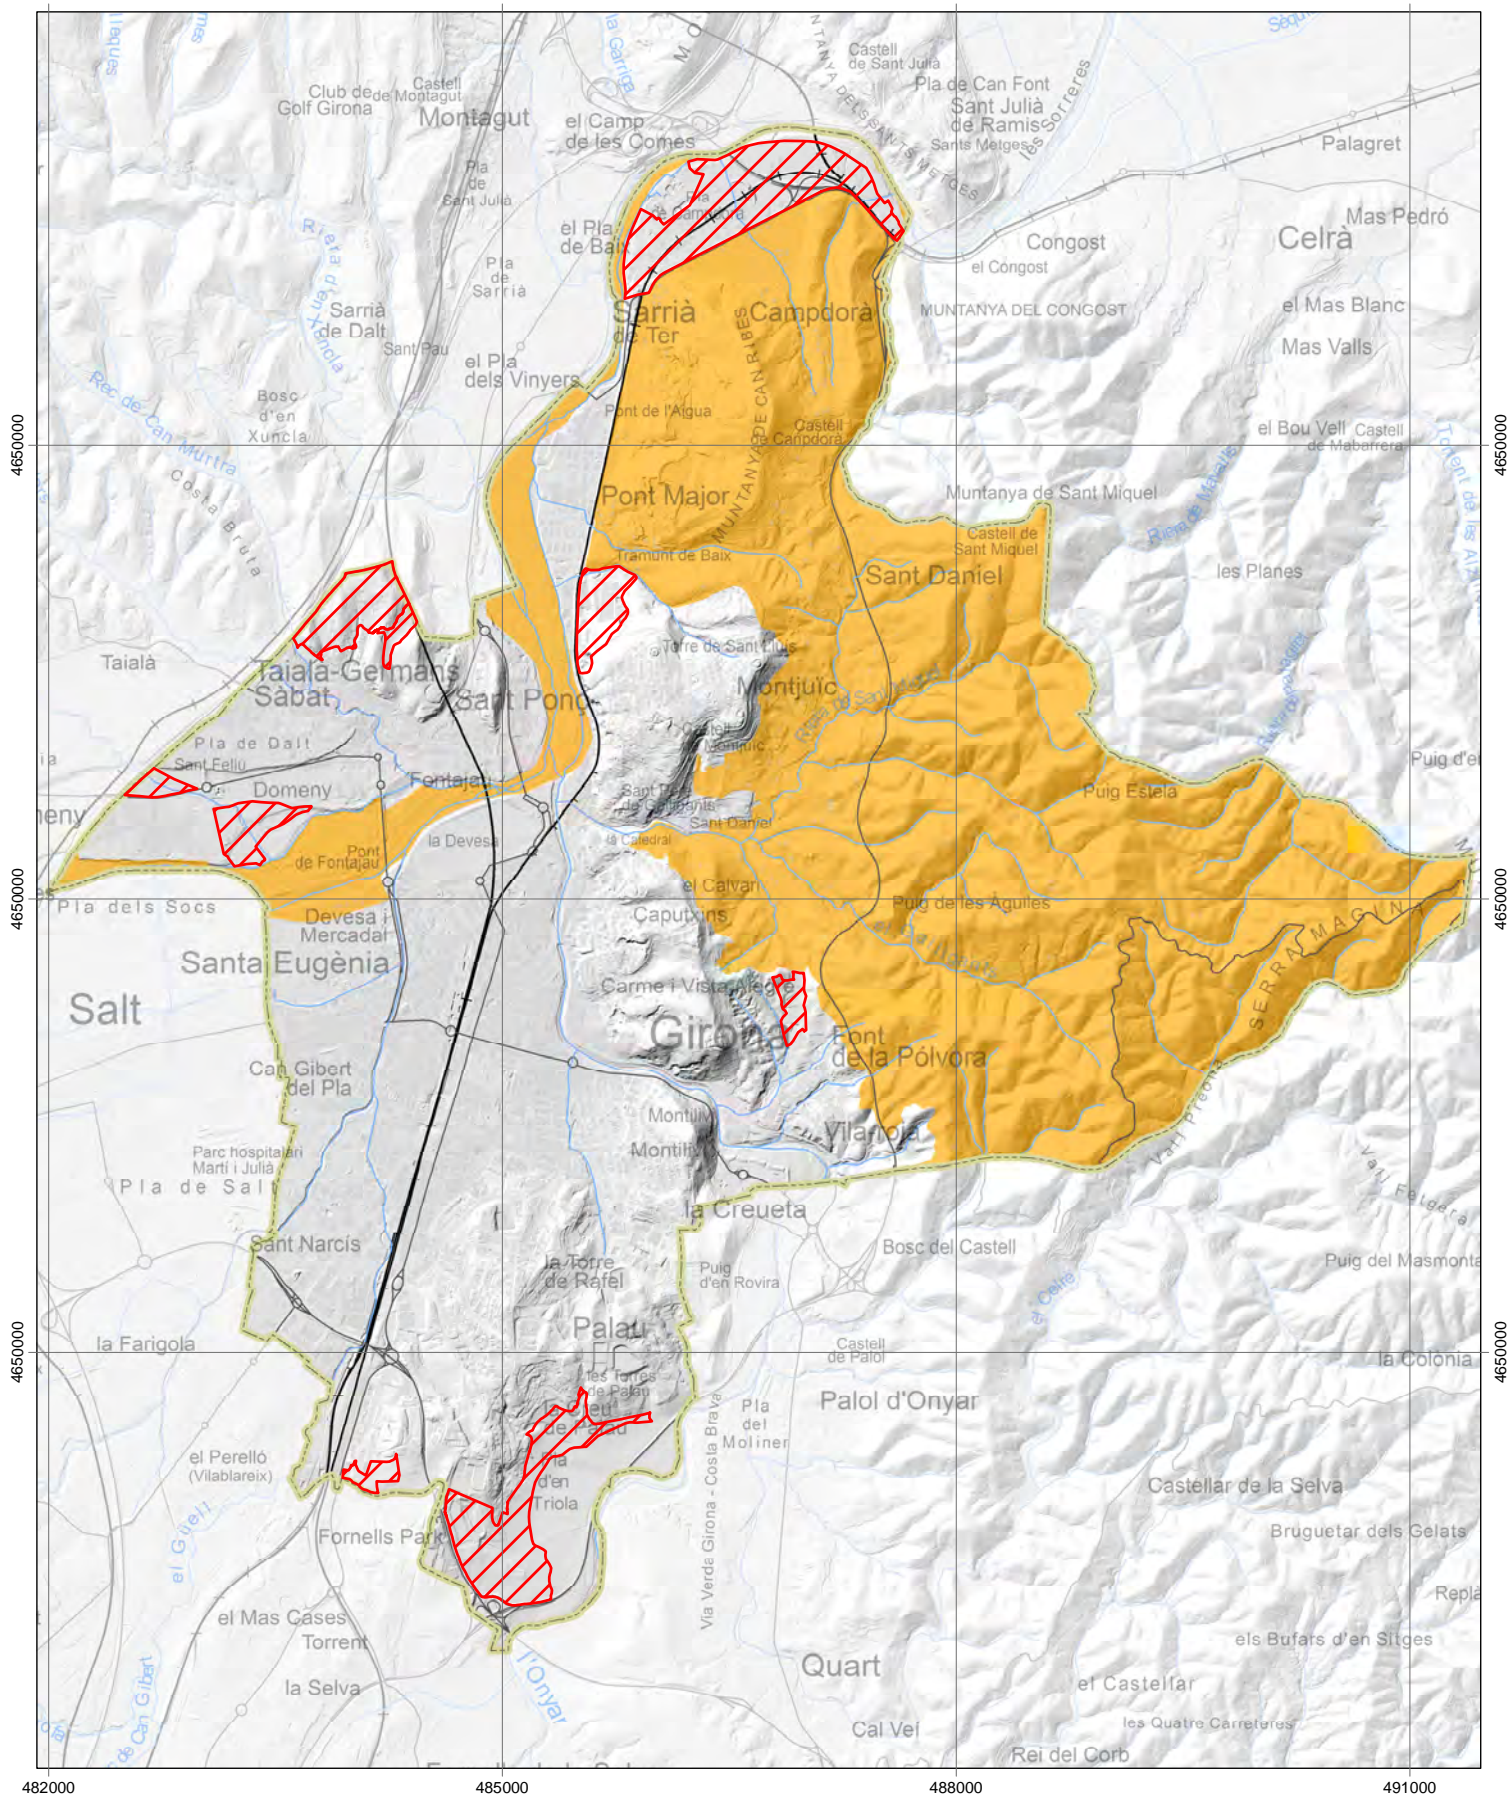

Grau de sensibilitat ambiental

- Baixa
- Moderada
- Alta
- Molt alta

- Terme municipal de Girona
- Àmbit amb possible ús de càmping