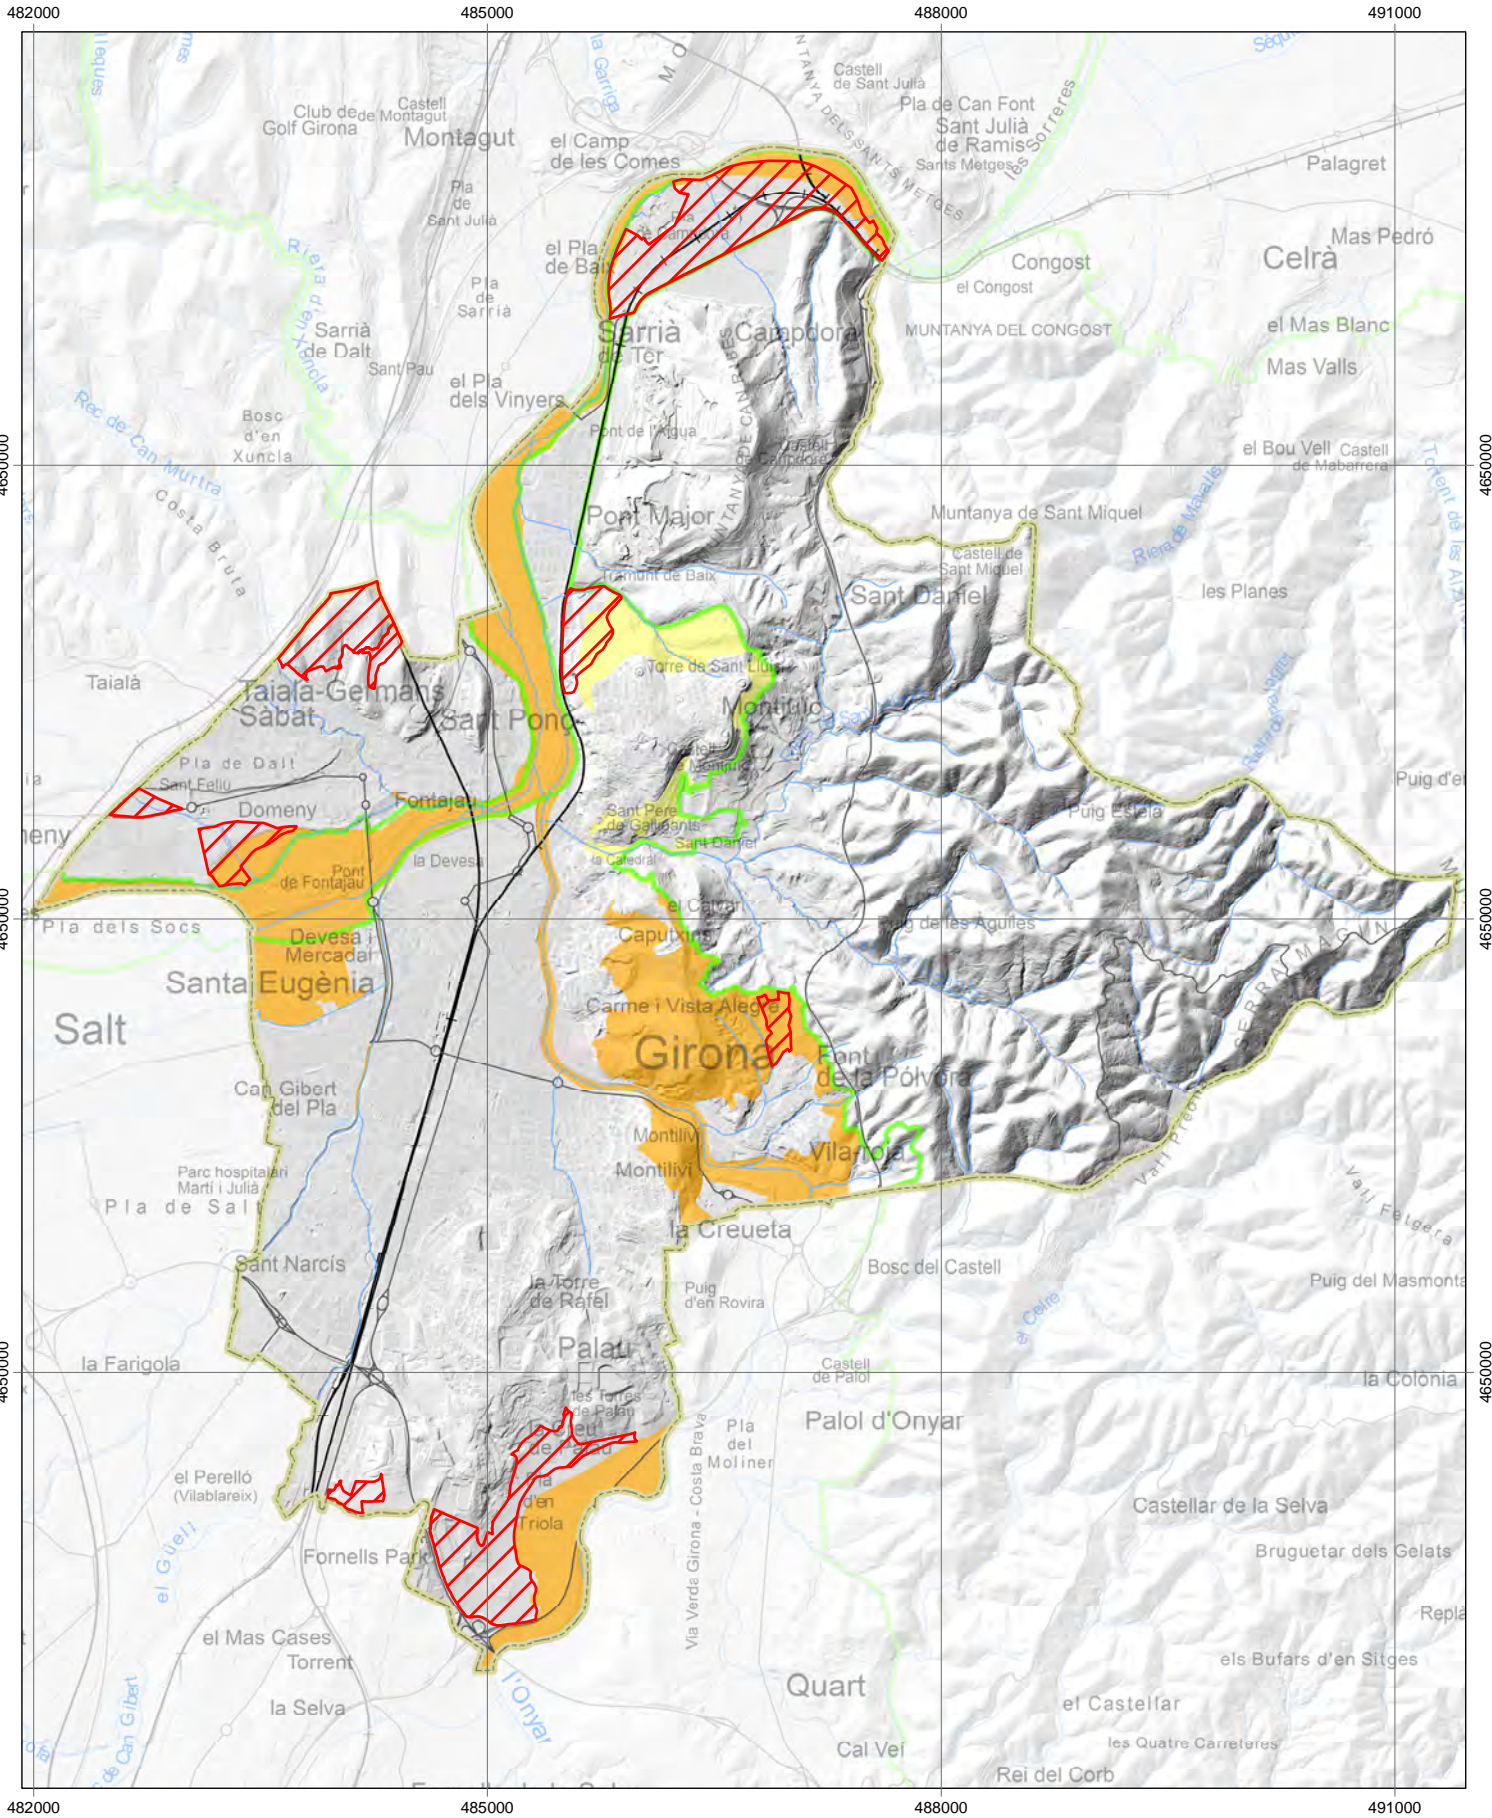

Grau de sensibilitat ambiental

- Baixa
- Alta
- Moderada
- Molt alta

Espai PEIN

Terme municipal de Girona

Àmbit amb possible ús de càmping

Ajuntament de Girona