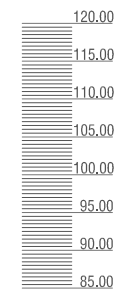

ALÇAT 1

ALÇAT 2

ALÇAT 3

----- RASANTS ORIGINALS DEL TERRENY
 - - - - - ALÇADA MÀXIMA REGULADORA

PLA DE MILLORA URBANA. UA N° 76 - PABORDÍA		
ALÇATS 1 / 500	JUNY 2006	
ARQUITECTE: ESTANISLAU PUIG DURALL		08