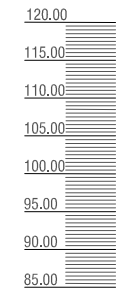

ALÇAT 1

ALÇAT 2

ALÇAT 3

----- RASANTS ORIGINALS DEL TERRENY
 - - - - - ALÇADA MÀXIMA REGULADORA

PLA DE MILLORA URBANA. UA N° 76 - PABORDÍA		
ALÇATS 1 / 500	JUNY 2006	
ARQUITECTE: ESTANISLAU PUIG DURALL		08