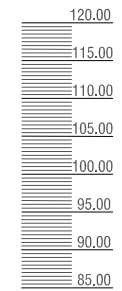

ALÇAT 1

ALÇAT 2

ALÇAT 3

----- RASANTS ORIGINALS DEL TERRENY
 - - - - - ALÇADA MÀXIMA REGULADORA

PLA DE MILLORA URBANA. UA N° 76 - PABORDÍA		
ALÇATS 1 / 500	JUNY 2006	
ARQUITECTE: ESTANISLAU PUIG DURALL		08