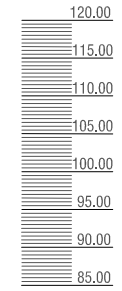

ALÇAT 1

ALÇAT 2

ALÇAT 3

----- RASANTS ORIGINALS DEL TERRENY
 - - - - - ALÇADA MÀXIMA REGULADORA

PLA DE MILLORA URBANA. UA N° 76 - PABORDÍA		
ALÇATS 1 / 500	JUNY 2006	
ARQUITECTE: ESTANISLAU PUIG DURALL		08