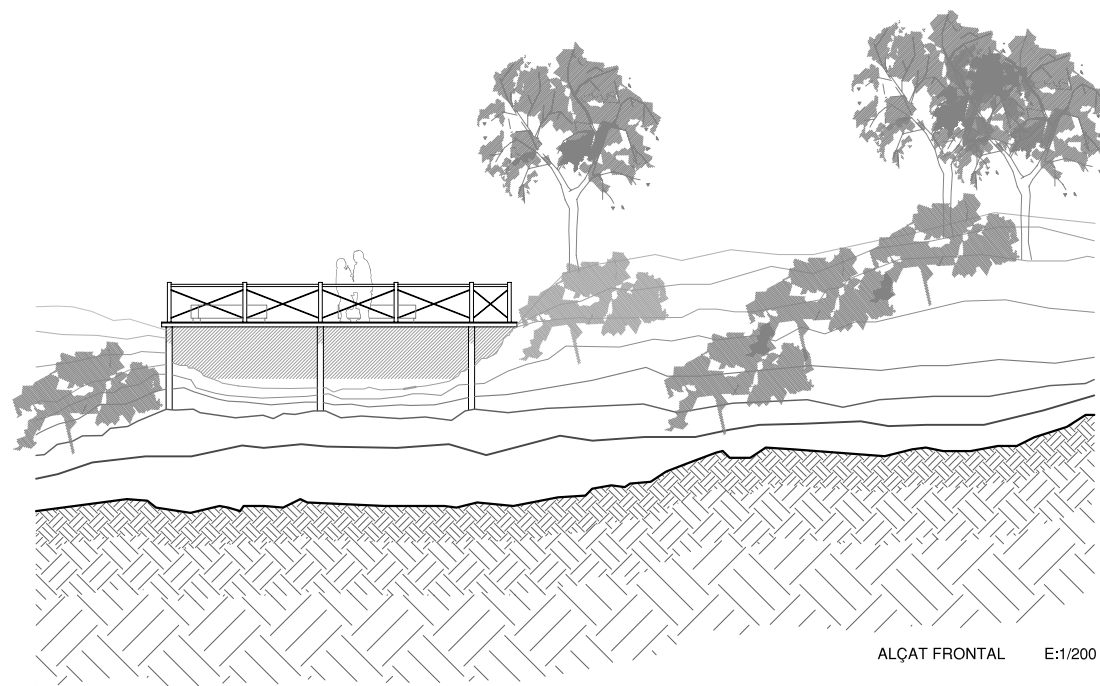

ARBRES DE NOVA PLANTACIÓ

TANCA DE FUSTA TRACTADA

SAULÓ

ENFUSTISSAT

TITOL		PLA ESPECIAL URBANÍSTIC " CAL ONOFRE "		Crous/Grabuleda/Riera ARQUITECTES	
CARRER	CAL ONOFRE	DATA	JUNY 2007	Cor de Maria nº7, entresol 17002 GIRONA Telèfon 972.21.35.52 Fax 972.22.36.50 E-mail : cgrarq@coac.net	
MUNICIPI	CAMPDURÀ (GIRONA)	EXPED.	BE. - 955		
PROMOTOR		NOM DEL PLANOL		ESCALA	PLANOL N
BERINGUINIS S.L.		MIRADOR TORRE BONICA URBANITZACIÓ			7