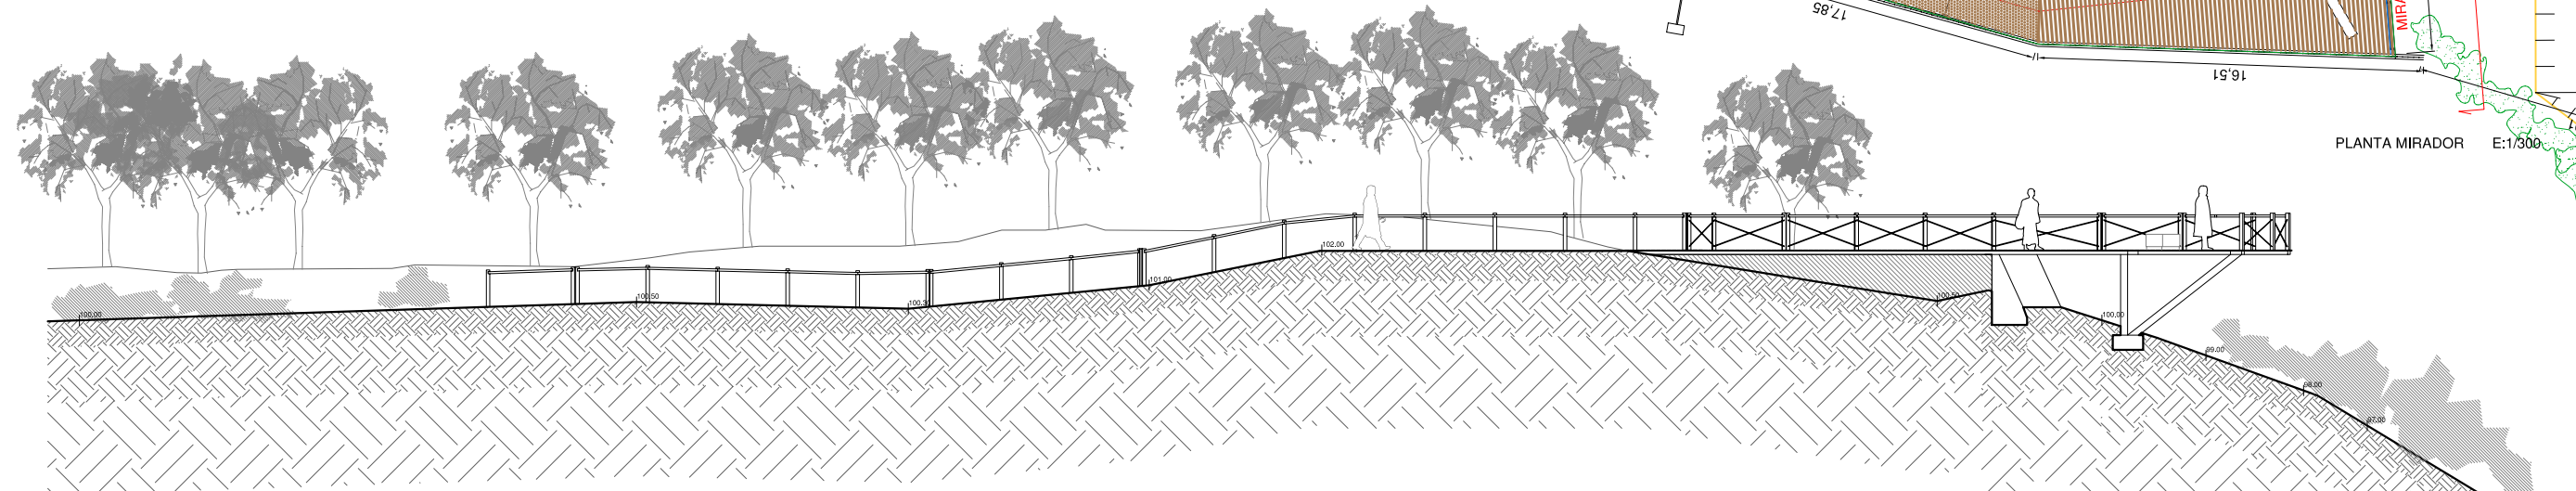

ARBRES DE NOVA PLANTACIÓ

TANCA DE FUSTA TRACTADA

SAULÓ

ENFUSTISSAT

TITOL		PLA ESPECIAL URBANÍSTIC " CAL ONOFRE "		Crous/Grabuleda/Riera ARQUITECTES	
CARRER	CAL ONOFRE	DATA	JUNY 2007	Cor de Maria nº7, entresol 17002 GIRONA Telèfon 972.21.35.52 Fax 972.22.36.50 E-mail : cgrarq@coac.net	
MUNICIPI	CAMPDURÀ (GIRONA)	EXPED.	BE. - 955		
PROMOTOR		NOM DEL PLANOL		ESCALA	PLANOL N
BERINGUINIS S.L.		MIRADOR TORRE BONICA URBANITZACIÓ			7