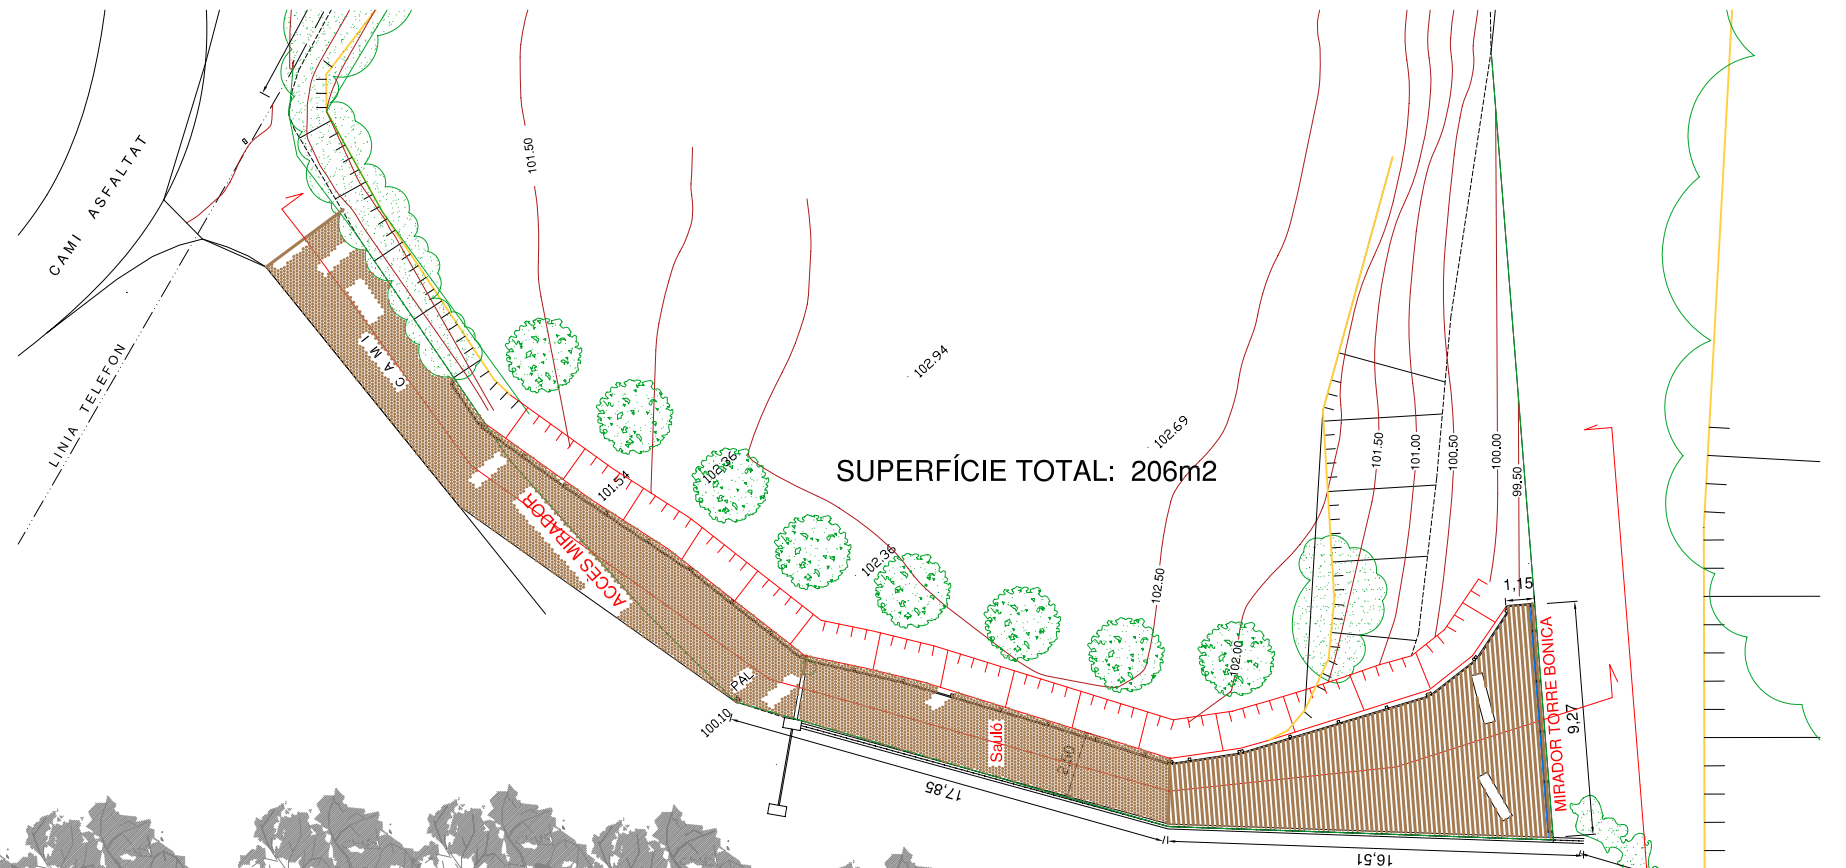

ARBRES DE NOVA PLANTACIÓ

TANCA DE FUSTA TRACTADA

SAULÓ

ENFUSTISSAT

TITOL		PLA ESPECIAL URBANÍSTIC " CAL ONOFRE "		Crous/Grabuleda/Riera ARQUITECTES	
CARRER	CAL ONOFRE	DATA	JUNY 2007	Cor de Maria nº7, entresol 17002 GIRONA Telèfon 972.21.35.52 Fax 972.22.36.50 E-mail : cgrarq@coac.net	
MUNICIPI	CAMPDURÀ (GIRONA)	EXPED.	BE. - 955		
PROMOTOR		NOM DEL PLANOL		ESCALA	PLANOL N
BERINGUINIS S.L.		MIRADOR TORRE BONICA URBANITZACIÓ			7