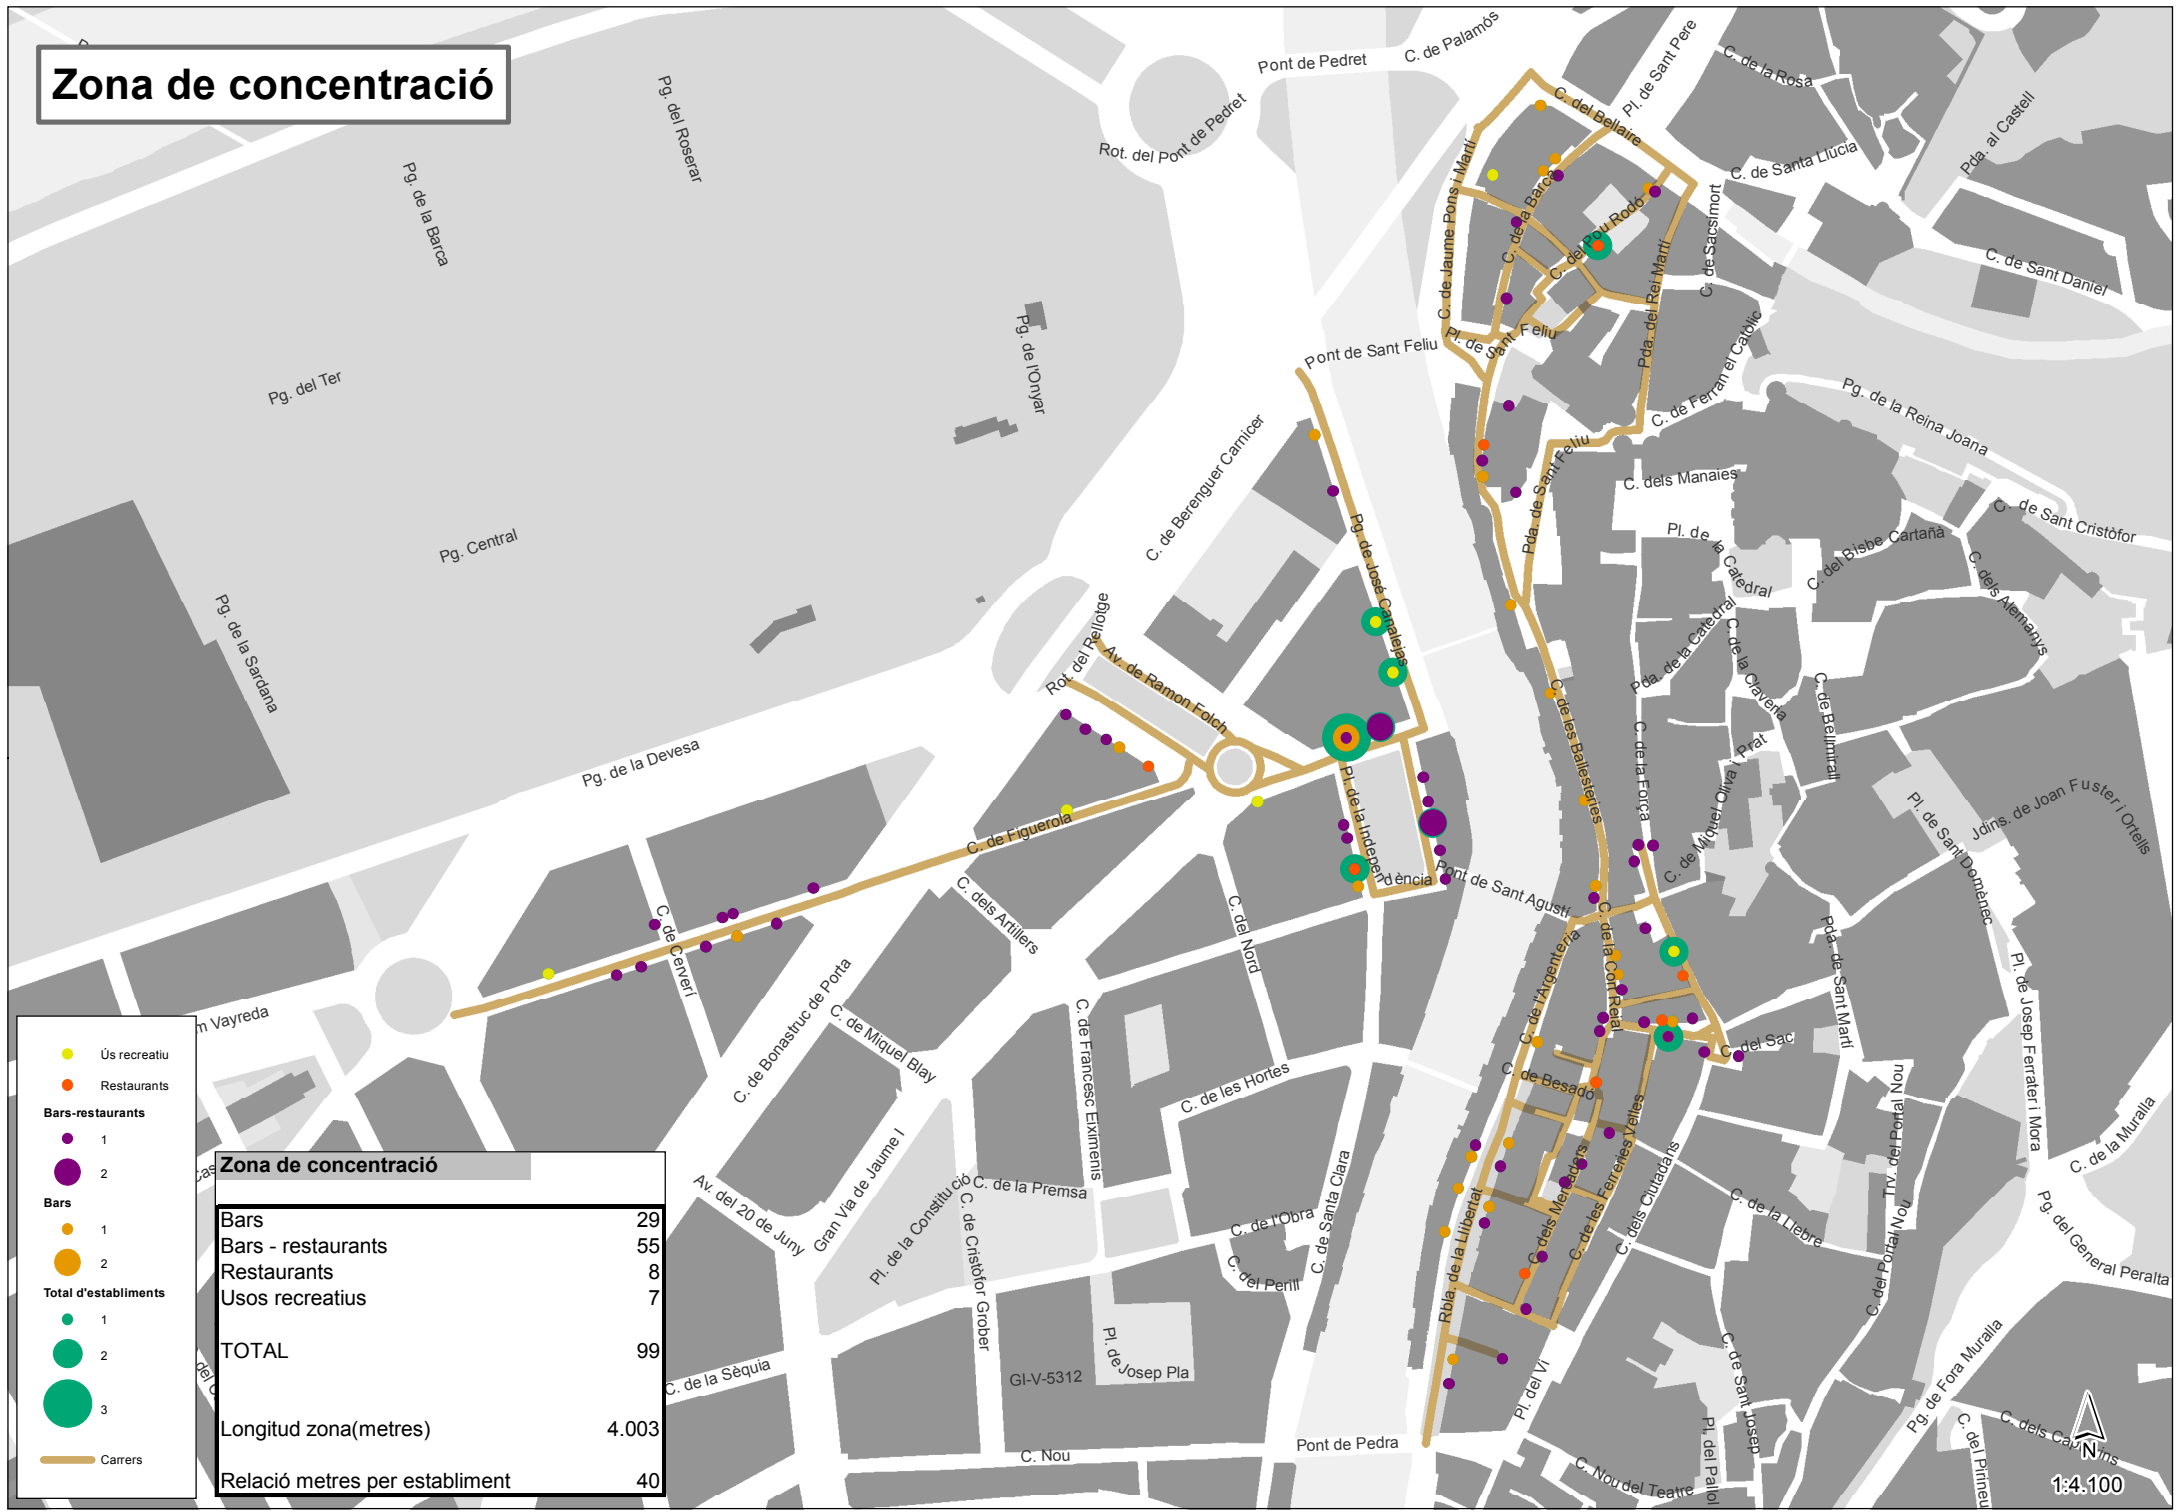

# Municipi de Girona

## Ús recreatiu

**Ús recreatiu**

- Ús recreatiu
- ▬ Zona suspensió llicències

1:8.000

# Zona de concentració

● Ús recreatiu  
● Restaurants  
**Bars-restaurants**  
● 1  
● 2  
**Bars**  
● 1  
● 2  
**Total d'establiments**  
● 1  
● 2  
● 3  
— Carrers

Zona de concentració	
Bars	29
Bars - restaurants	55
Restaurants	8
Usos recreatius	7
<b>TOTAL</b>	<b>99</b>
Longitud zona(metres)	4.003
Relació metres per establiment	40